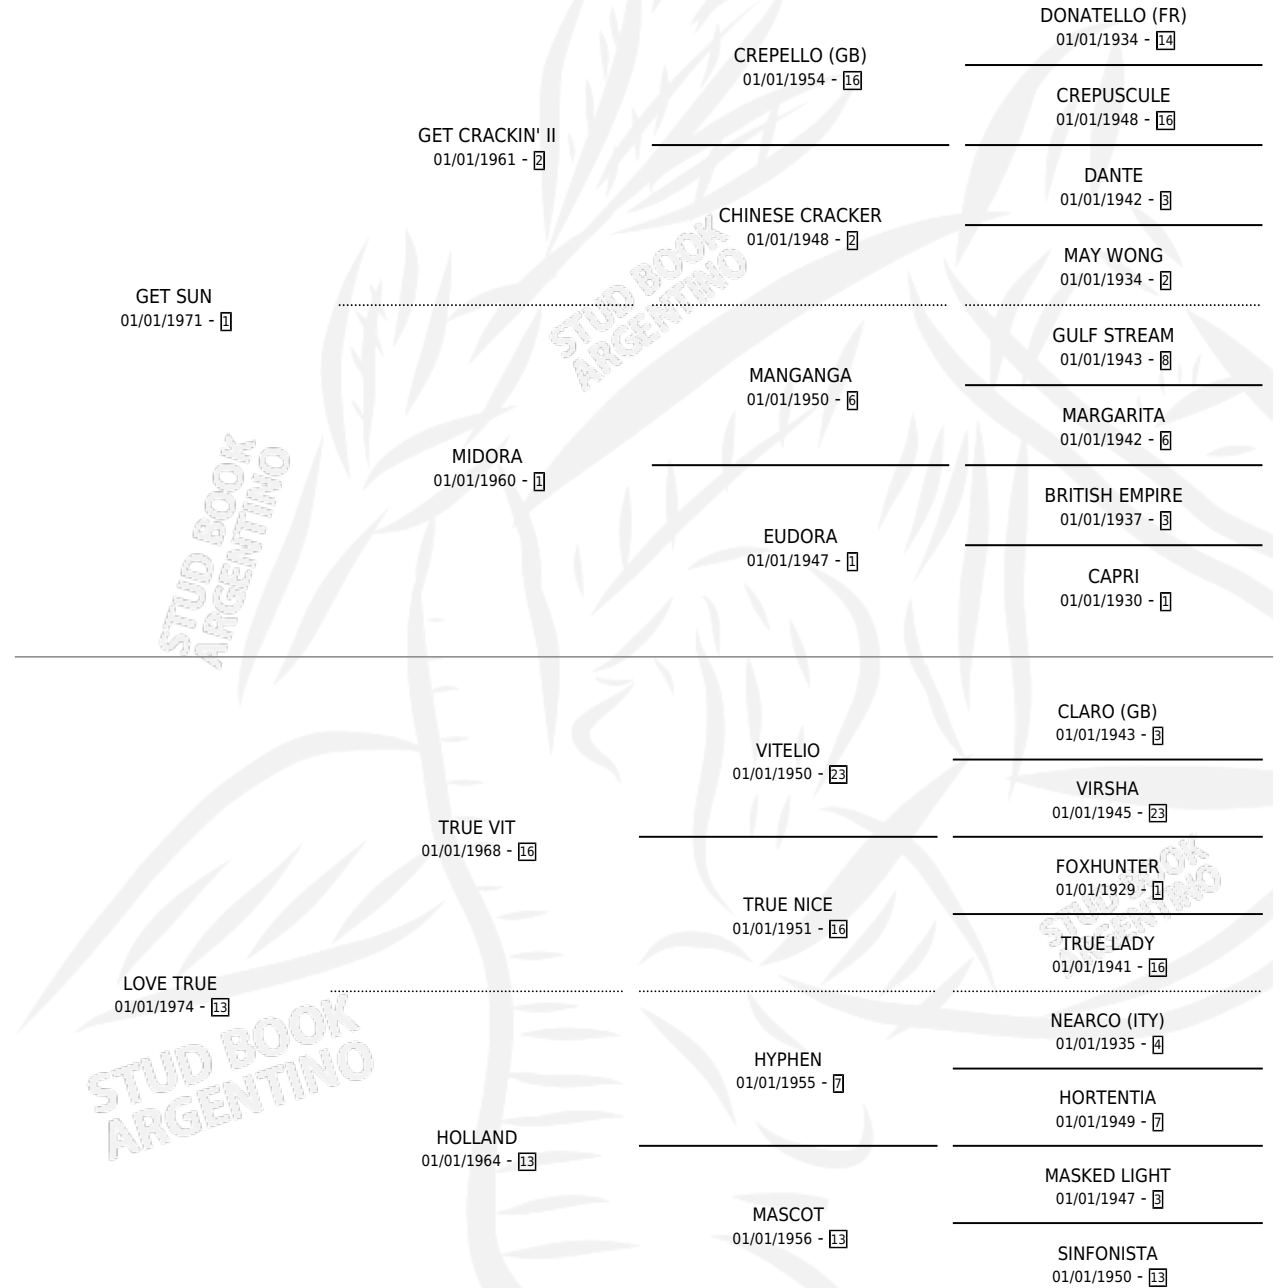

CRAZY YEARS

por GET SUN y LOVE TRUE por TRUE VIT

Argentina · Hembra · No Consigna · SP · 01/01/1982
Familia 13-e · Volumen 31

ESTADO

TIPIFICACIÓN SANGUÍNEA	X
TIPIFICACIÓN POR ADN	X
PASAPORTE	X
IDENTIFICACIÓN POR MICROCHIP	X
REPRODUCTOR	X

Lugar de nacimiento: Campo particular

Criador: Sin dato

PEDIGREE

CAMPAÑA

Solo carreras oficiales de Argentina

POR EDAD

EDAD	CC	1°	2°	3°	4°	5°	NP	CLC	CLG	CLCG1	CLGG1	IMPORTE	GANANCIA / CC
5 AÑOS	1	1	0	0	0	0	0	0	0	0	0	\$0	\$0
TOTALES	1	1	0	0	0	0	0	0	0	0	0	\$0	\$0
%		100%	0.0%	0.0%	0.0%	0.0%	0.0%	0.0%	0.0%	0.0%	0.0%		