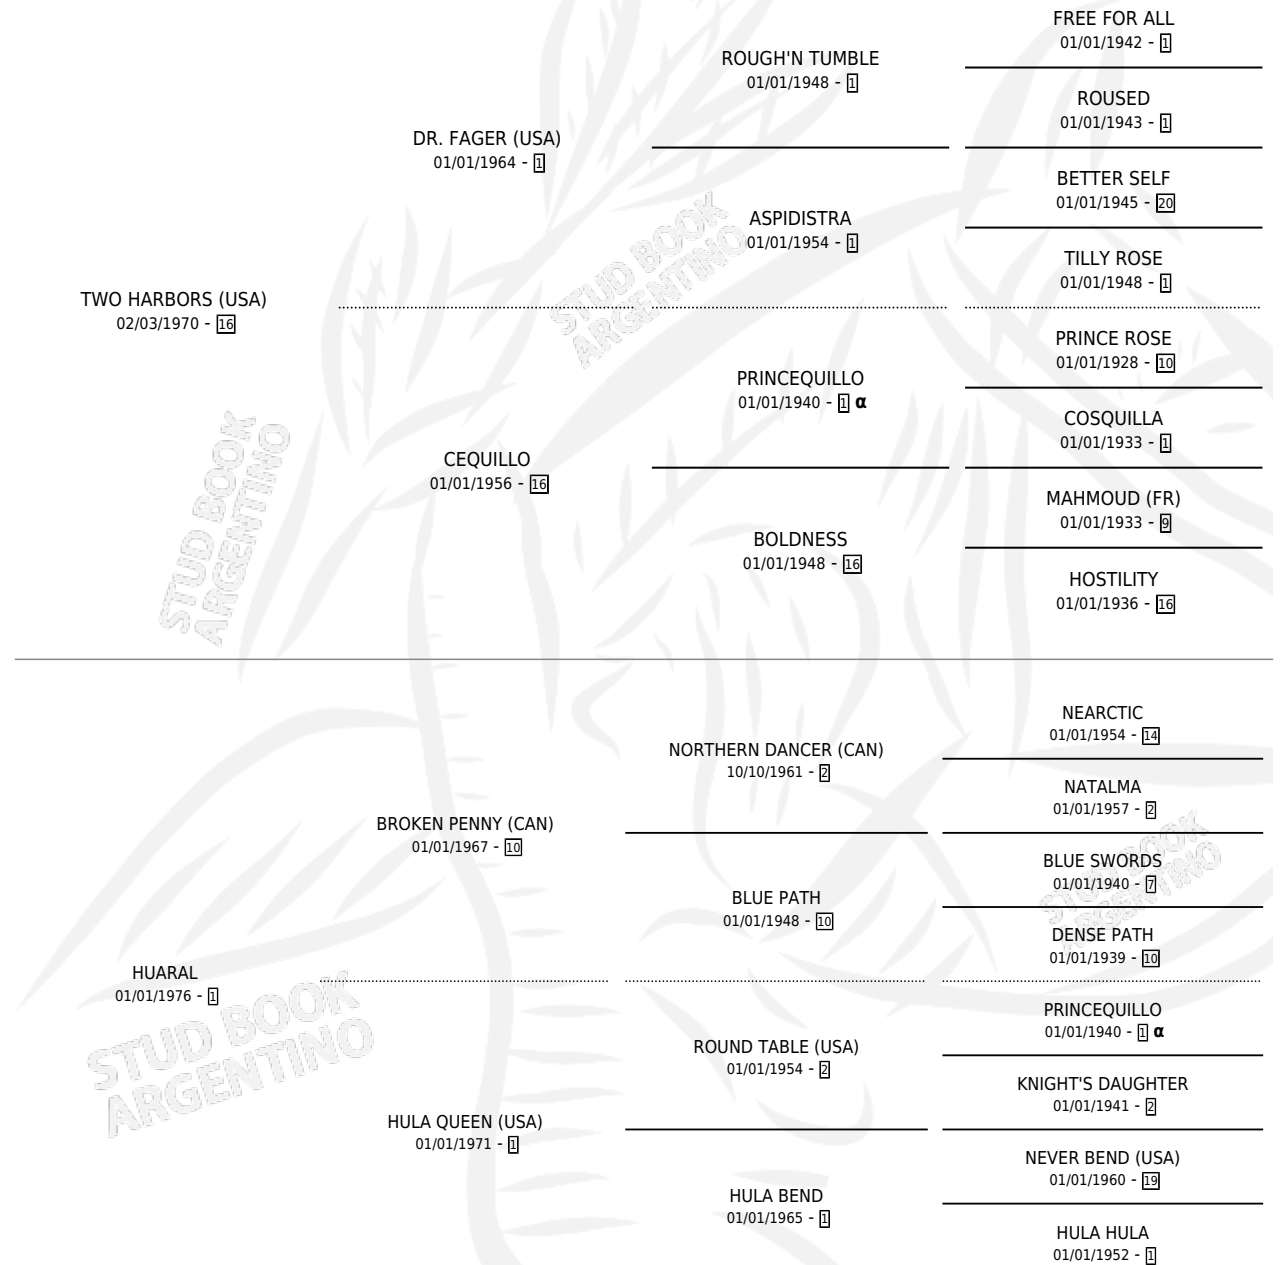

CARPELO

por **TWO HARBORS (USA)** y **HUARAL** por **BROKEN PENNY (CAN)**

Argentina · Macho · Zaino · SP · 10/09/1982
Familia 1-x · Volumen 31

ESTADO

TIPIFICACIÓN SANGUÍNEA	X
TIPIFICACIÓN POR ADN	X
PASAPORTE	X
IDENTIFICACIÓN POR MICROCHIP	X
REPRODUCTOR	X

Lugar de nacimiento: La Doma
Criador: Sin dato

PEDIGREE

INBREEDING : α

CAMPAÑA

Solo carreras oficiales de Argentina

POR EDAD

EDAD	CC	1°	2°	3°	4°	5°	NP	CLC	CLG	CLCG1	CLGG1	IMPORTE	GANANCIA / CC
4 AÑOS	1	1	0	0	0	0	0	0	0	0	0	\$0	\$0
5 AÑOS	2	2	0	0	0	0	0	0	0	0	0	\$0	\$0
6 AÑOS	10	0	0	1	0	1	8	0	0	0	0	\$0	\$0
TOTALES	13	3	0	1	0	1	8	0	0	0	0	\$0	\$0
%		23.1%	0.0%	7.7%	0.0%	7.7%	61.5%	0.0%	0.0%	0.0%	0.0%		