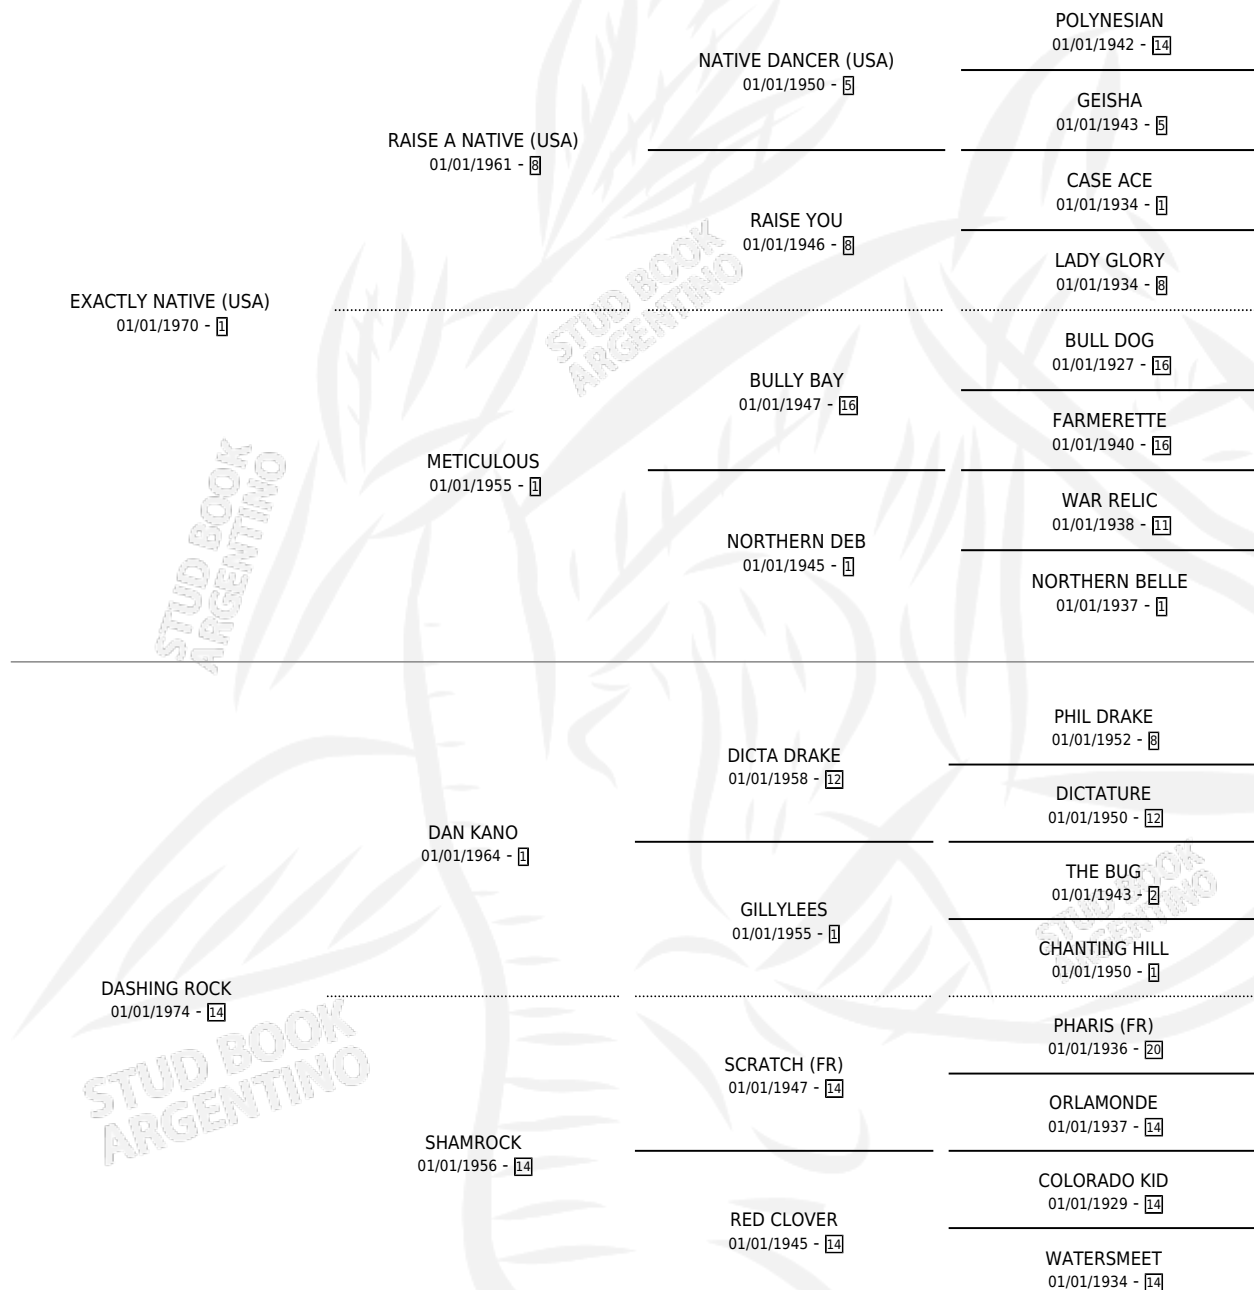

NUEVO ROCK

por **EXACTLY NATIVE (USA)** y **DASHING ROCK** por **DAN KANO**

Argentina · Macho · Zaino · SP · 01/01/1982
Familia 14-e · Volumen 31

ESTADO

TIPIFICACIÓN SANGUÍNEA	X
TIPIFICACIÓN POR ADN	X
PASAPORTE	X
IDENTIFICACIÓN POR MICROCHIP	X
REPRODUCTOR	✓

Lugar de nacimiento: Campo particular
Criador: Sin dato

~

HIJOS

	MACHOS	HEMBRAS
3 NACIERON	2	1
SIN ACTUACIONES		

PEDIGREE