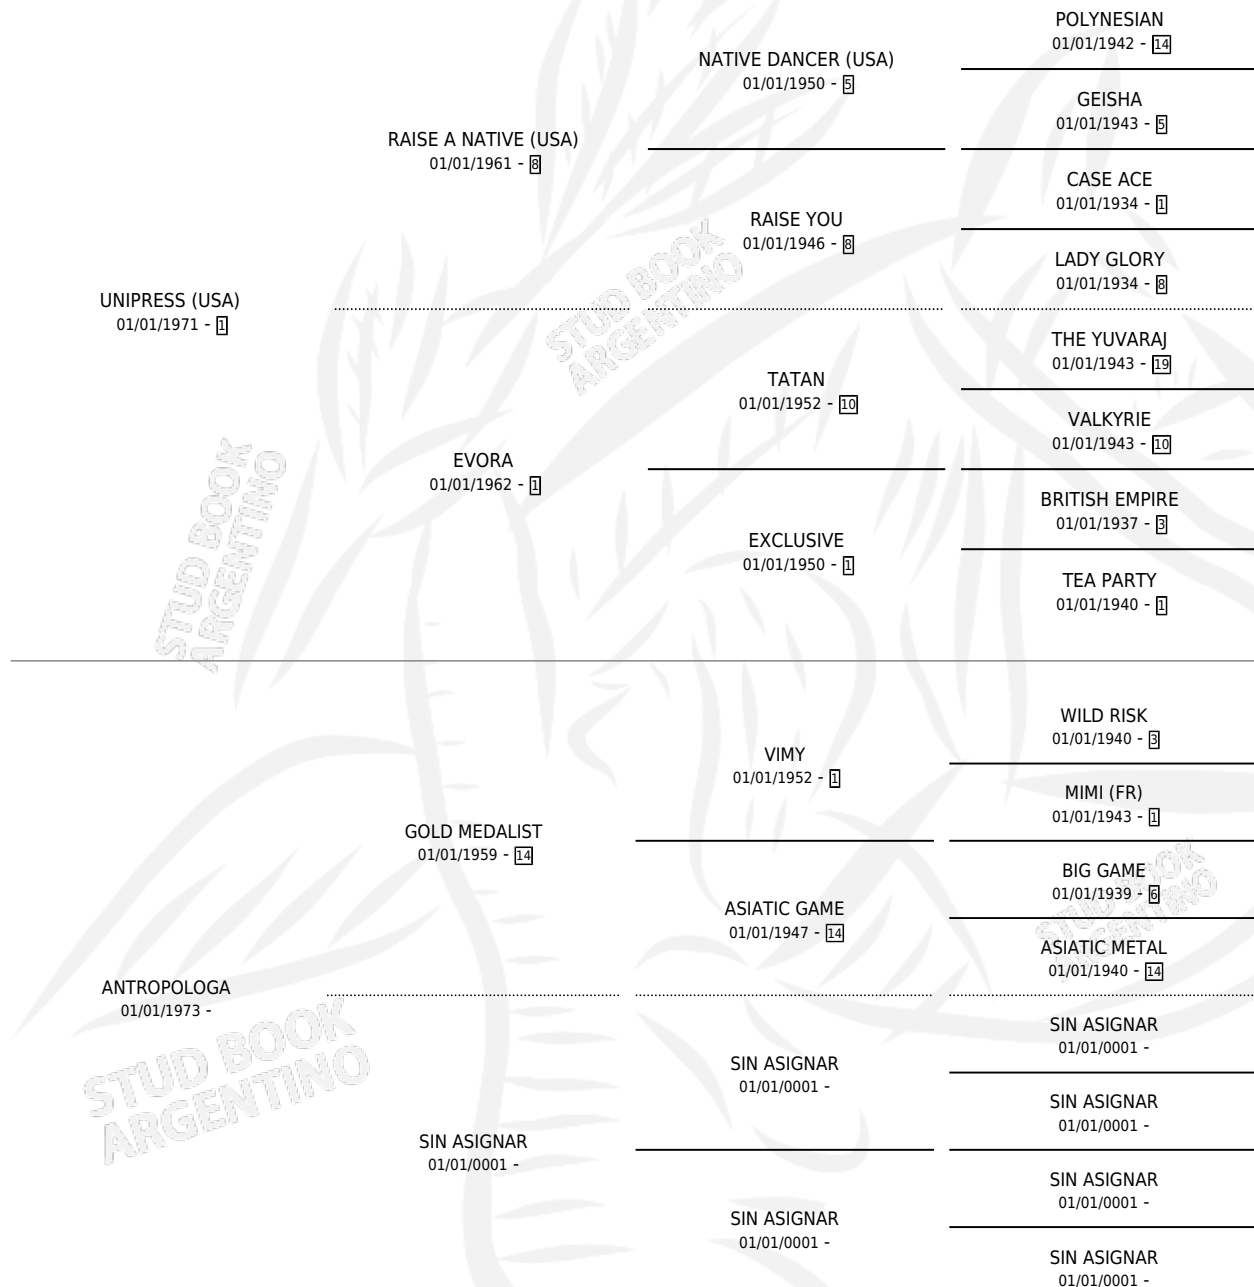

Lugar de nacimiento: Tobetma

Criador: Sin dato

~

HIJOS

	MACHOS	HEMBRAS
2 NACIERON	0	2
2 CORRIERON	0	2

SIN ACTUACIONES

PEDIGREE

CAMPAÑA

Solo carreras oficiales de Argentina

POR EDAD

EDAD	CC	1°	2°	3°	4°	5°	NP	CLC	CLG	CLCG1	CLGG1	IMPORTE	GANANCIA / CC
4 AÑOS	1	1	0	0	0	0	0	0	0	0	0	\$0	\$0
TOTALES	1	1	0	0	0	0	0	0	0	0	0	\$0	\$0
%		100%	0.0%	0.0%	0.0%	0.0%	0.0%	0.0%	0.0%	0.0%	0.0%		