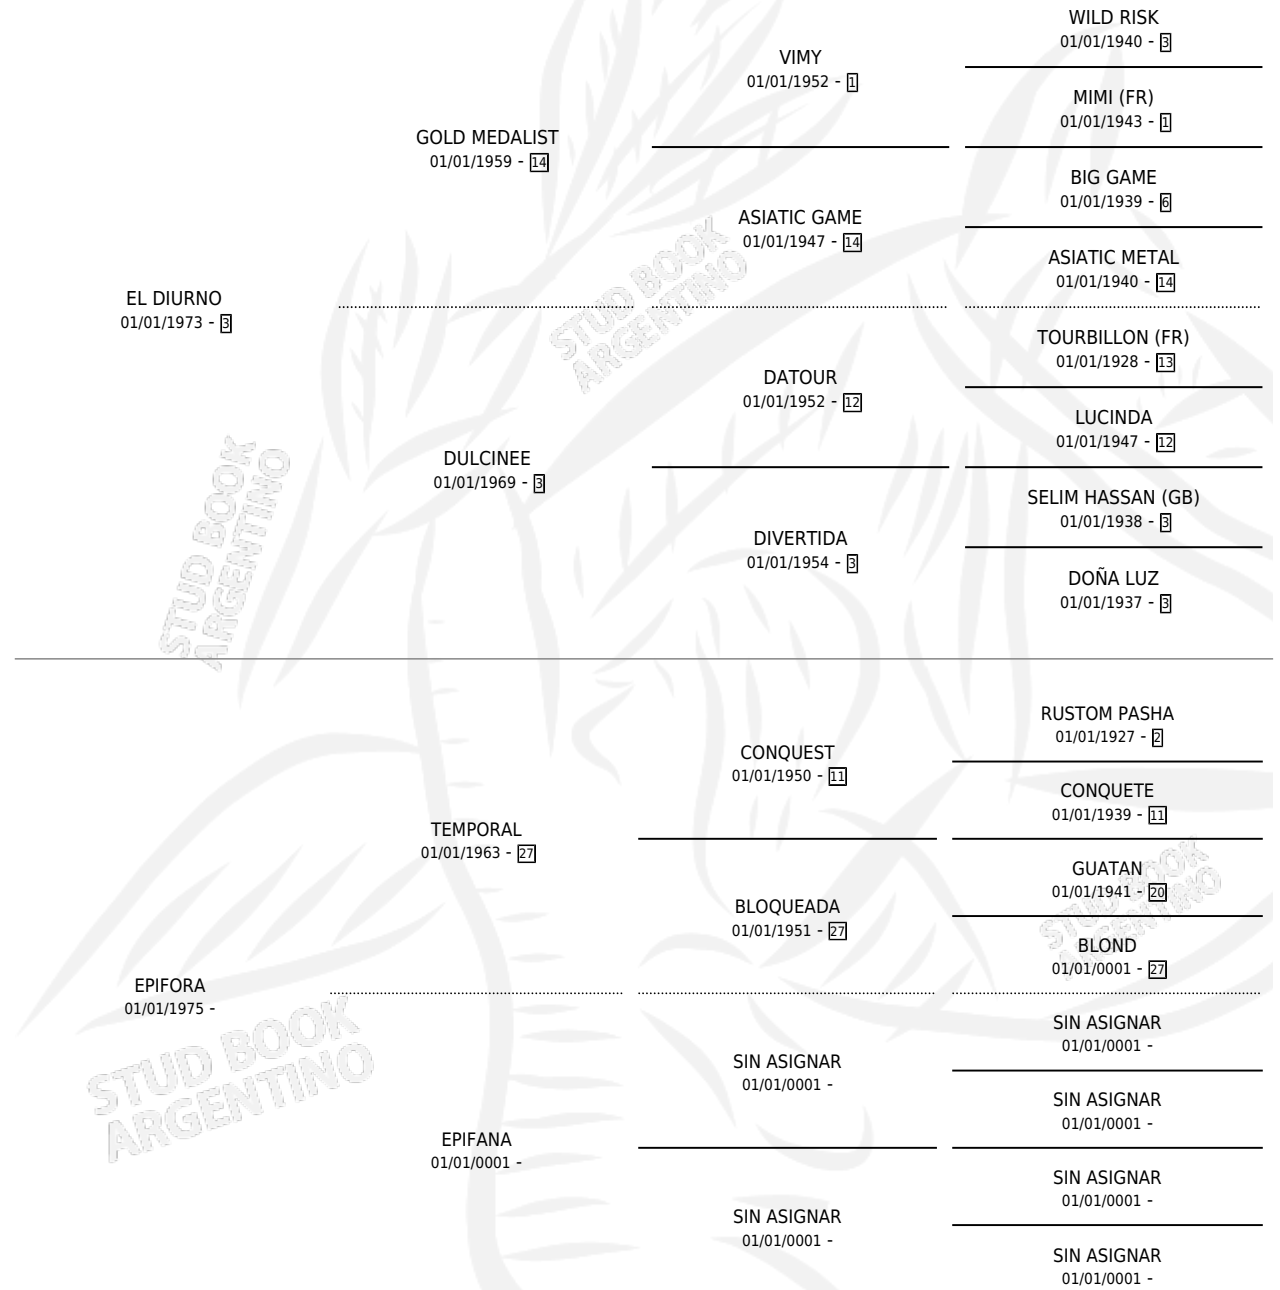

LA NOCTAMBULA

por EL DIURNO y EPIFORA por TEMPORAL

Argentina · Hembra · Zaino · SP · 23/09/1982
Familia · Volumen 31

ESTADO

TIPIFICACIÓN SANGUÍNEA	X
TIPIFICACIÓN POR ADN	X
PASAPORTE	X
IDENTIFICACIÓN POR MICROCHIP	X
REPRODUCTOR	✓

Lugar de nacimiento: Campo particular

Criador: Sin dato

PEDIGREE

CAMPAÑA

Solo carreras oficiales de Argentina

POR EDAD

EDAD	CC	1°	2°	3°	4°	5°	NP	CLC	CLG	CLCG1	CLGG1	IMPORTE	GANANCIA / CC
5 AÑOS	1	1	0	0	0	0	0	0	0	0	0	\$0	\$0
TOTALES	1	1	0	0	0	0	0	0	0	0	0	\$0	\$0
%		100%	0.0%	0.0%	0.0%	0.0%	0.0%	0.0%	0.0%	0.0%	0.0%		