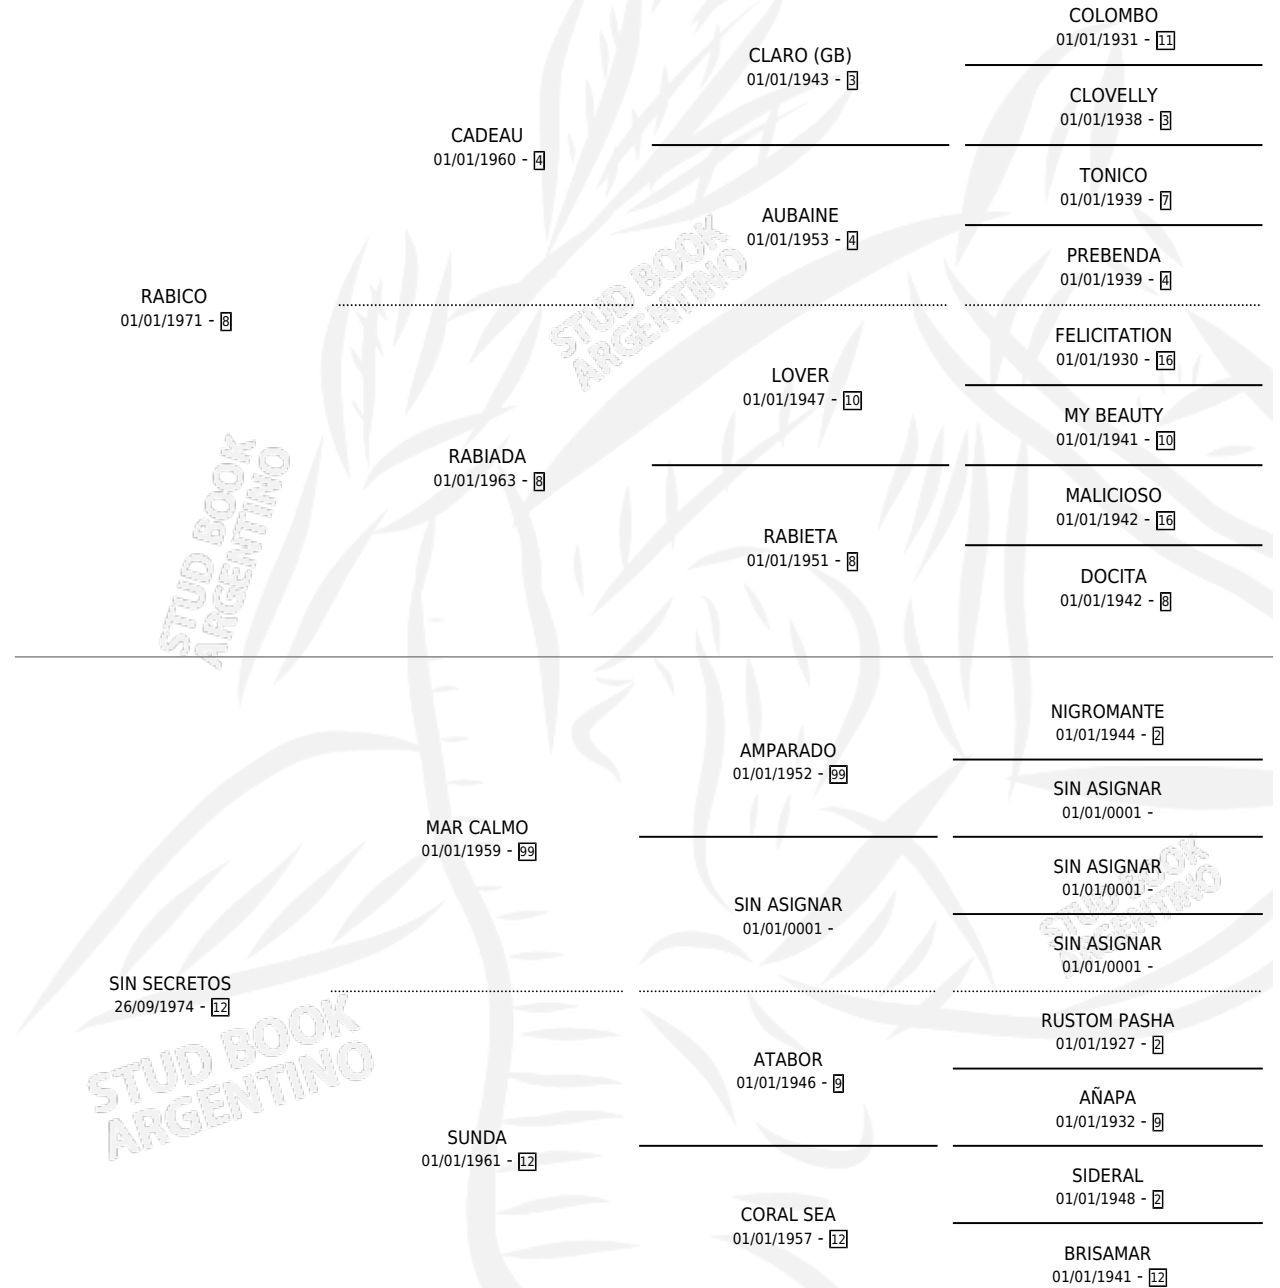

SIN ROYO

por RABICO y SIN SECRETOS por MAR CALMO

Argentina · Macho · Zaino · SP · 26/09/1982
Familia 12-g · Volumen 31

ESTADO

TIPIFICACIÓN SANGUÍNEA	X
TIPIFICACIÓN POR ADN	X
PASAPORTE	X
IDENTIFICACIÓN POR MICROCHIP	X
REPRODUCTOR	X

Lugar de nacimiento: El Tachito

Criador: Sin dato

PEDIGREE

CAMPAÑA

Solo carreras oficiales de Argentina

POR EDAD

EDAD	CC	1°	2°	3°	4°	5°	NP	CLC	CLG	CLCG1	CLGG1	IMPORTE	GANANCIA / CC
3 AÑOS	1	1	0	0	0	0	0	0	0	0	0	\$0	\$0
4 AÑOS	1	1	0	0	0	0	0	0	0	0	0	\$0	\$0
6 AÑOS	1	0	0	0	0	0	1	0	0	0	0	\$0	\$0
7 AÑOS	2	0	0	0	0	0	2	0	0	0	0	\$0	\$0
TOTALES	5	2	0	0	0	0	3	0	0	0	0	\$0	\$0
%		40.0%	0.0%	0.0%	0.0%	0.0%	60.0%	0.0%	0.0%	0.0%	0.0%		