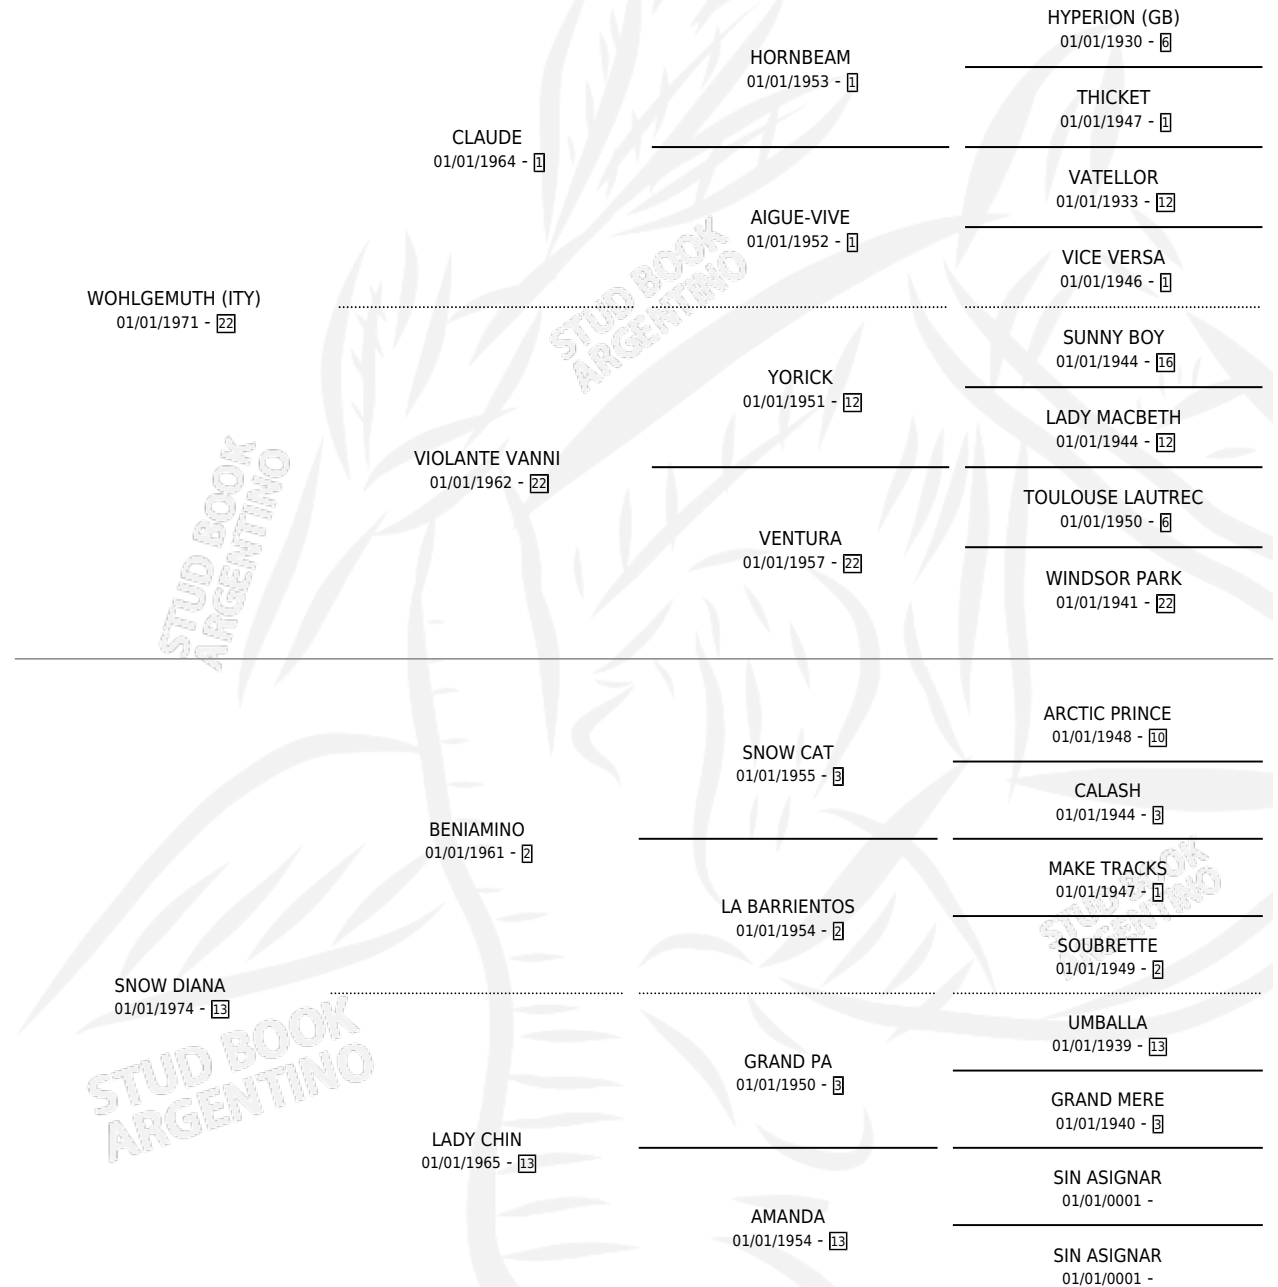

DIALELO

por WOHLGEMUTH (ITY) y SNOW DIANA por BENIAMINO

Argentina · Macho · Zaino · SP · 29/09/1982
Familia 13 · Volumen 31

ESTADO

TIPIFICACIÓN SANGUÍNEA	X
TIPIFICACIÓN POR ADN	X
PASAPORTE	X
IDENTIFICACIÓN POR MICROCHIP	X
REPRODUCTOR	X

Lugar de nacimiento: Campo particular

Criador: Sin dato

PEDIGREE

CAMPAÑA

Solo carreras oficiales de Argentina

POR EDAD

EDAD	CC	1°	2°	3°	4°	5°	NP	CLC	CLG	CLCG1	CLGG1	IMPORTE	GANANCIA / CC
4 AÑOS	1	1	0	0	0	0	0	0	0	0	0	\$0	\$0
TOTALES	1	1	0	0	0	0	0	0	0	0	0	\$0	\$0
%		100%	0.0%	0.0%	0.0%	0.0%	0.0%	0.0%	0.0%	0.0%	0.0%		