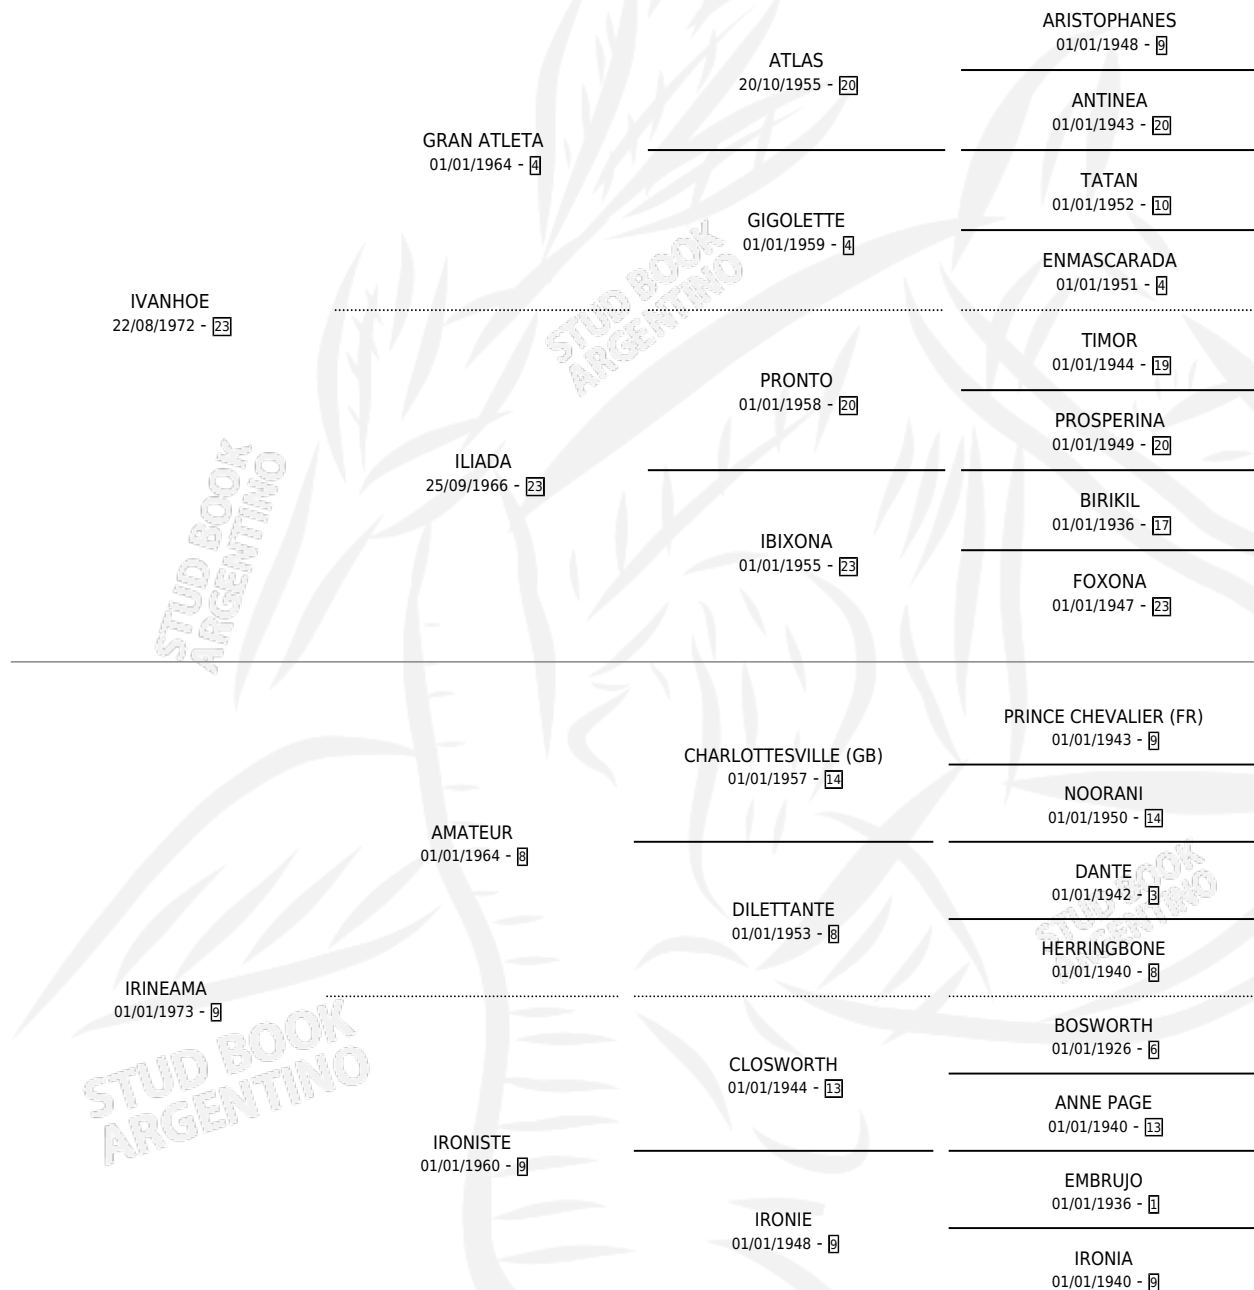

CALLEJERO

por IVANHOE y IRINEAMA por AMATEUR

Argentina · Macho · No Consigna · SP · 01/01/1982
Familia 9-h · Volumen 31

ESTADO

TIPIFICACIÓN SANGUÍNEA	X
TIPIFICACIÓN POR ADN	X
PASAPORTE	X
IDENTIFICACIÓN POR MICROCHIP	X
REPRODUCTOR	X

Lugar de nacimiento: Campo particular
Criador: Taborda Bianchi Carmen Angelica

PEDIGREE