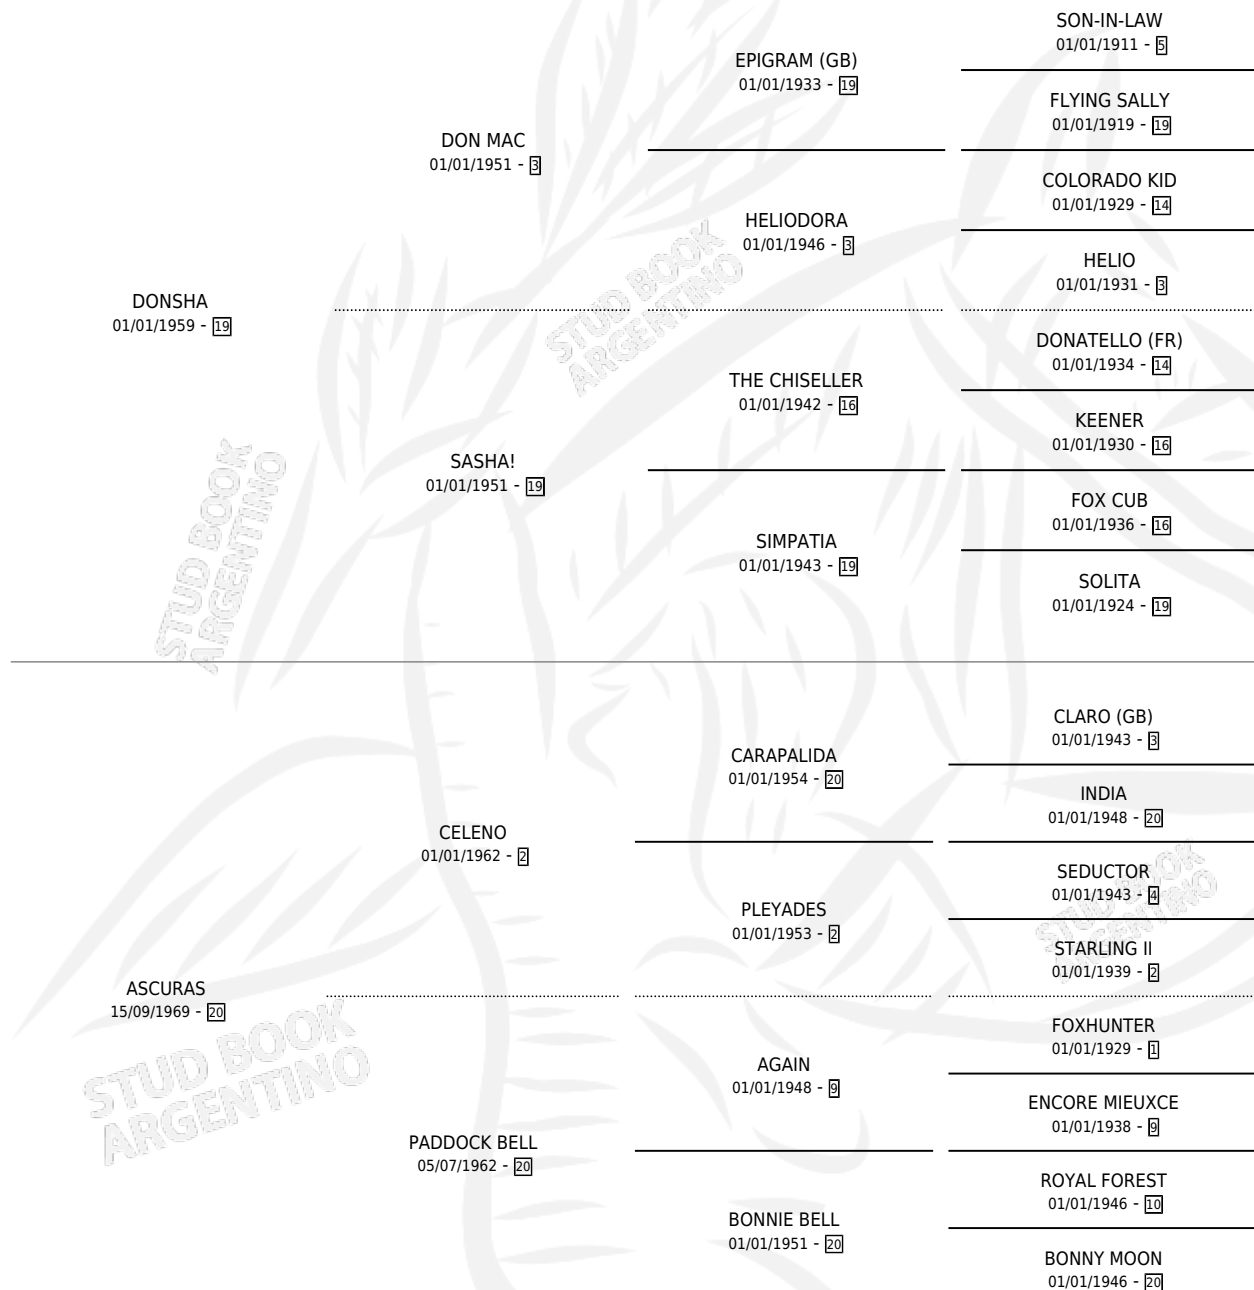

DOÑA ASCURAS

por DONSHA y ASCURAS por CELENO

Argentina · Hembra · Alazan · SP · 06/10/1982
Familia 20-c · Volumen 31

ESTADO

TIPIFICACIÓN SANGUÍNEA	X
TIPIFICACIÓN POR ADN	X
PASAPORTE	X
IDENTIFICACIÓN POR MICROCHIP	X
REPRODUCTOR	✓

Lugar de nacimiento: Campo particular

Criador: Sin dato

PEDIGREE

S

mientos 0 / Efectividad 0.00%

PADRILLO	PRODUCTO	CRIADOR	1ER SERVICIO	ÚLTIMO SERVICIO
LOTTER	∅		20/12/1989	22/12/1989
JOHN BULL	∅		28/12/1988	30/12/1988