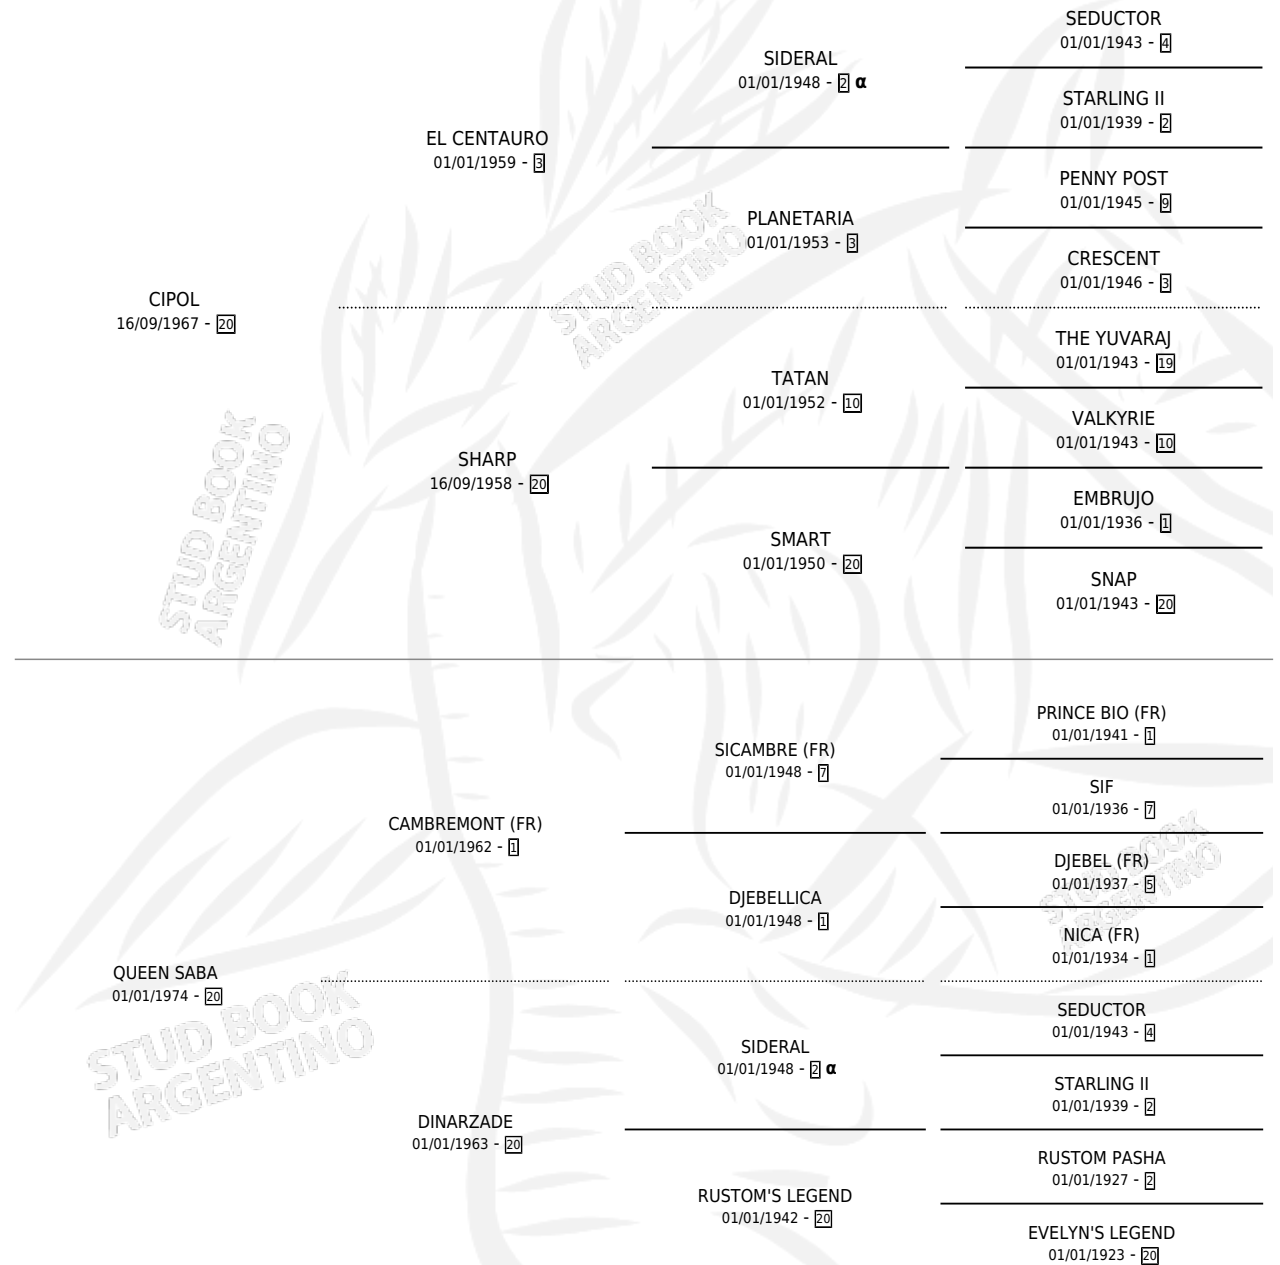

ASSAF

por CIPOL y QUEEN SABA por CAMBREMONT (FR)

Argentina · Macho · No Consigna · SP · 01/01/1982
Familia 20-d · Volumen 31

ESTADO

TIPIFICACIÓN SANGUÍNEA	X
TIPIFICACIÓN POR ADN	X
PASAPORTE	X
IDENTIFICACIÓN POR MICROCHIP	X
REPRODUCTOR	X

Lugar de nacimiento: Campo particular

Criador: Sin dato

PEDIGREE

INBREEDING : α

EXPORTACIÓN / IMPORTACIÓN

FECHA	MOVIMIENTO	PAÍS
01/06/1988	EXPORTADO	URUGUAY

~

CAMPAÑA

Solo carreras oficiales de Argentina

POR EDAD

EDAD	CC	1°	2°	3°	4°	5°	NP	CLC	CLG	CLCG1	CLGG1	IMPORTE	GANANCIA / CC
4 AÑOS	1	1	0	0	0	0	0	0	0	0	0	\$0	\$0
5 AÑOS	2	1	0	1	0	0	0	1	0	0	0	\$0	\$0
TOTALES	3	2	0	1	0	0	0	1	0	0	0	\$0	\$0
%		66.7%	0.0%	33.3%	0.0%	0.0%	0.0%	33.3%	0.0%	0.0%	0.0%		