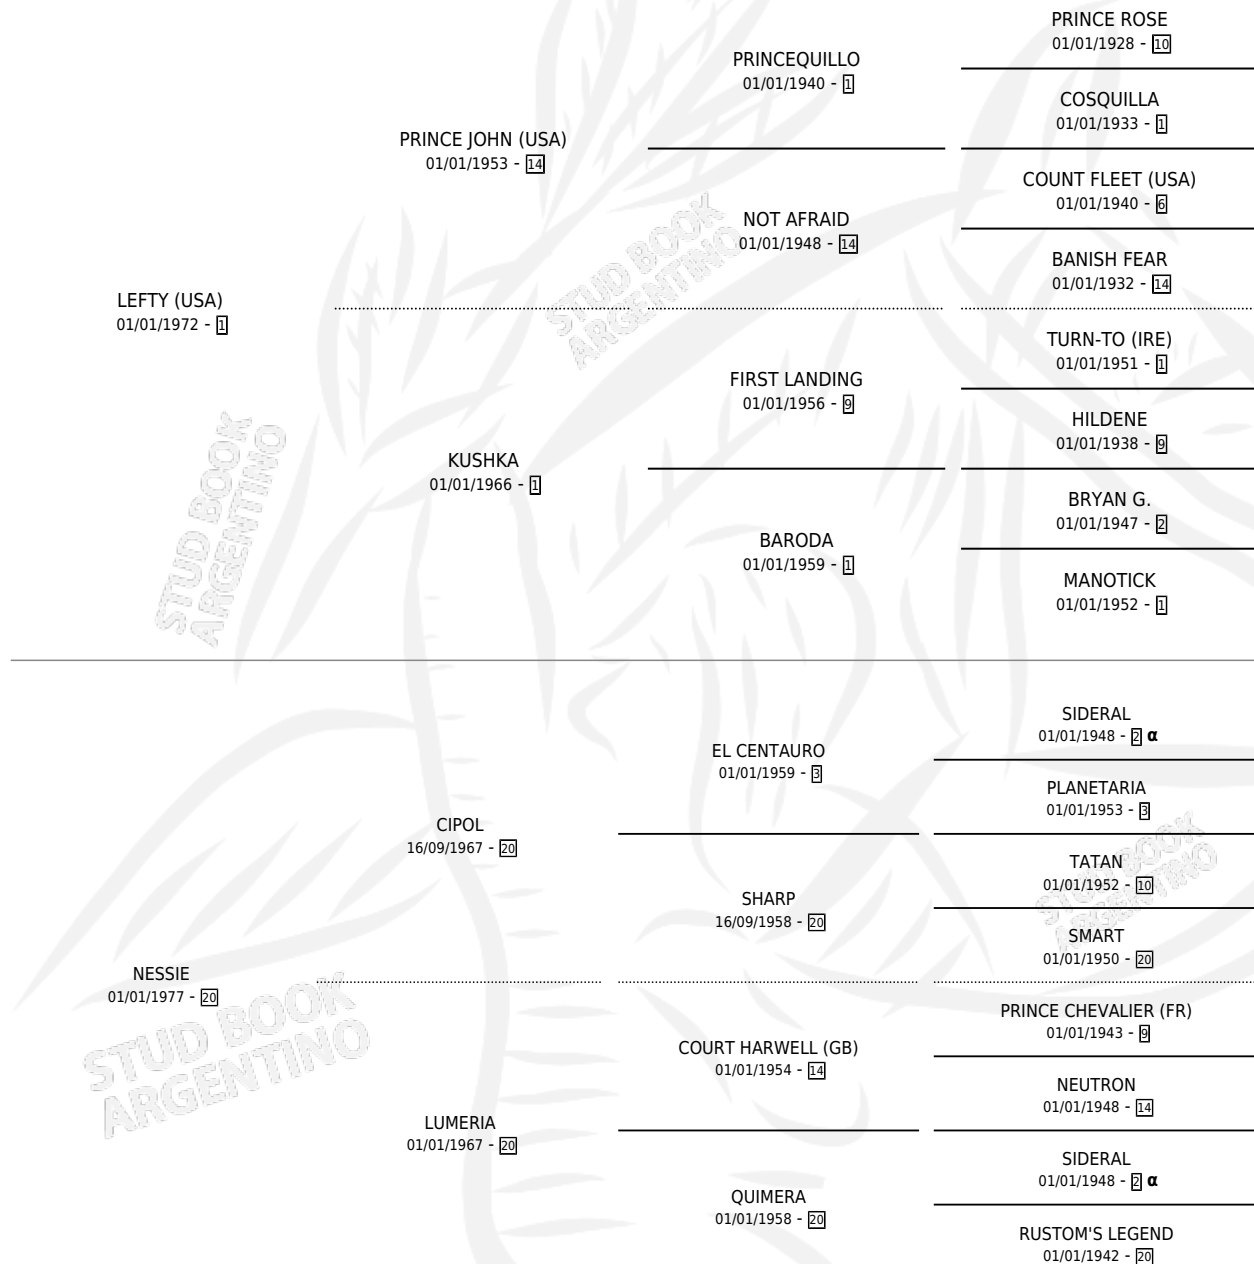

# KIMEROI

por **LEFTY (USA)** y **NESSIE** por **CIPOL**

Argentina · Macho · Zaino Doradillo · SP · 04/10/1982  
Familia 20-d · Volumen 31

## ESTADO

TIPIFICACIÓN SANGUÍNEA	X
TIPIFICACIÓN POR ADN	X
PASAPORTE	X
IDENTIFICACIÓN POR MICROCHIP	X
REPRODUCTOR	X

**Lugar de nacimiento:** Comalal

**Criador:** Sin dato

## PEDIGREE

INBREEDING :  $\alpha$

## EXPORTACIÓN / IMPORTACIÓN

FECHA	MOVIMIENTO	PAÍS
01/05/1989	EXPORTADO	JAPON

~