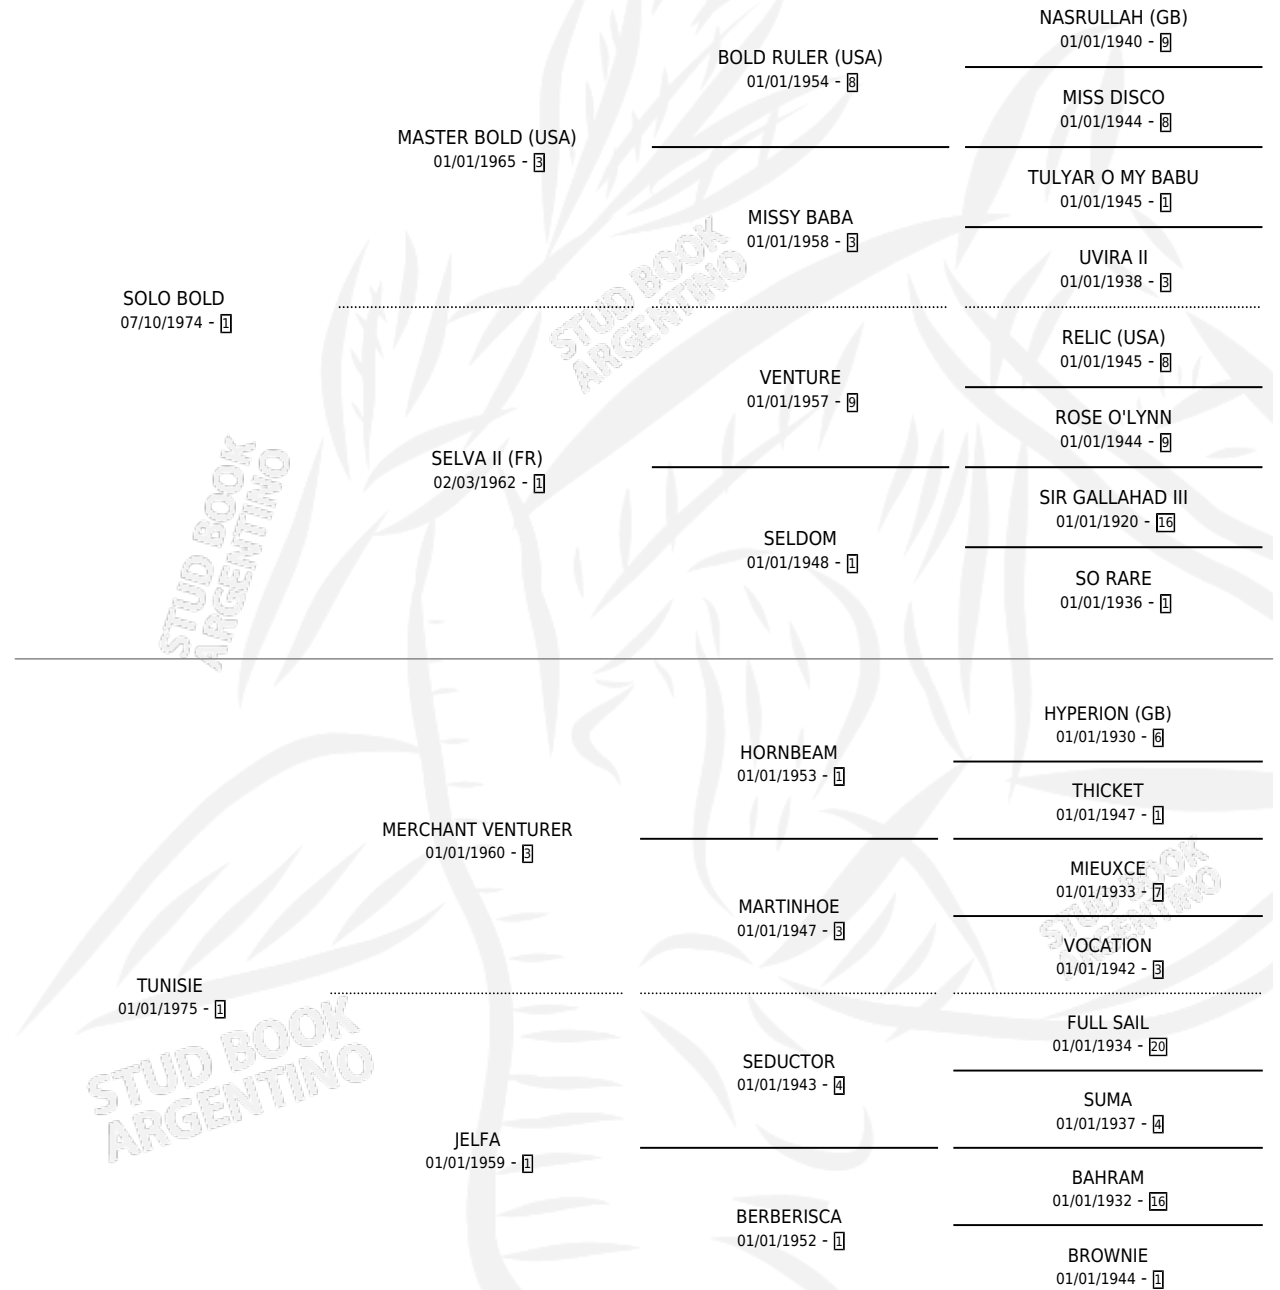

RABAT

por SOLO BOLD y TUNISIE por MERCHANT VENTURER

Argentina · Macho · Zaino · SP · 28/09/1982
Familia 1-h · Volumen 31

ESTADO

TIPIFICACIÓN SANGUÍNEA	X
TIPIFICACIÓN POR ADN	X
PASAPORTE	X
IDENTIFICACIÓN POR MICROCHIP	X
REPRODUCTOR	X

Lugar de nacimiento: Malal Hue En Chapadmalal

Criador: Sin dato

PEDIGREE

CAMPAÑA

Solo carreras oficiales de Argentina

POR EDAD

EDAD	CC	1°	2°	3°	4°	5°	NP	CLC	CLG	CLCG1	CLGG1	IMPORTE	GANANCIA / CC
3 AÑOS	1	1	0	0	0	0	0	0	0	0	0	\$0	\$0
4 AÑOS	1	1	0	0	0	0	0	0	0	0	0	\$0	\$0
5 AÑOS	2	2	0	0	0	0	0	0	0	0	0	\$0	\$0
TOTALES	4	4	0	0	0	0	0	0	0	0	0	\$0	\$0
%		100%	0.0%	0.0%	0.0%	0.0%	0.0%	0.0%	0.0%	0.0%	0.0%		