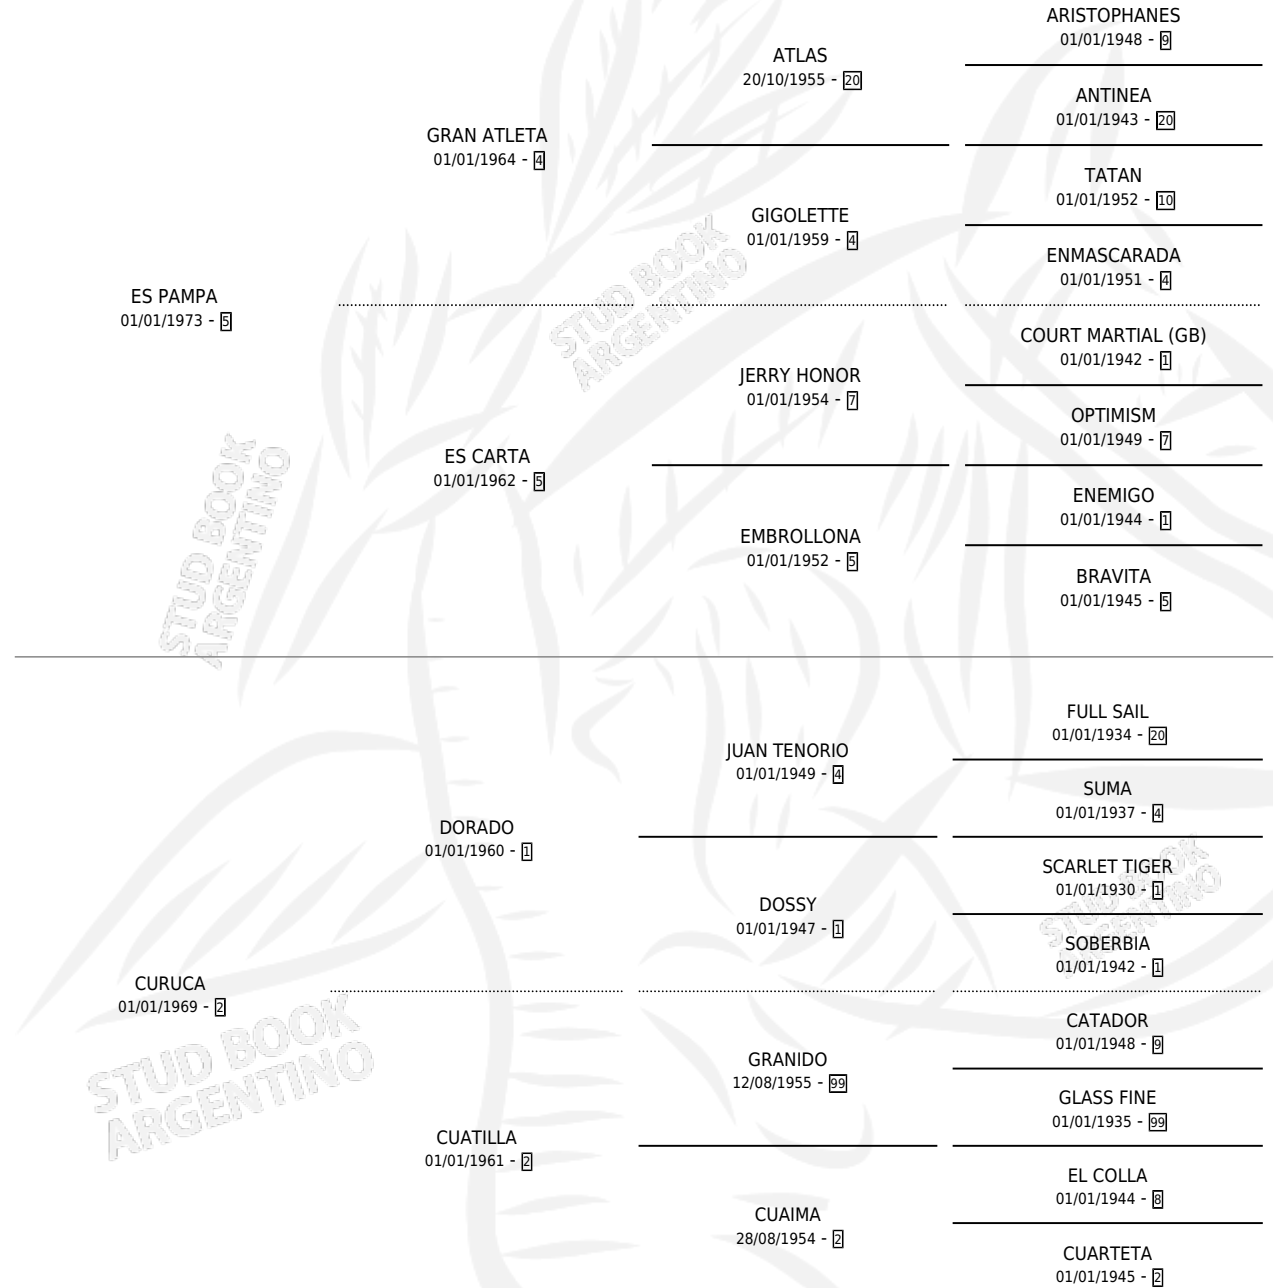

CURUPA

por **ES PAMPA** y **CURUCA** por **DORADO**

Argentina · Hembra · Tordillo · SP · 15/10/1982
Familia 2-I · Volumen 31

ESTADO

TIPIFICACIÓN SANGUÍNEA	✓
TIPIFICACIÓN POR ADN	X
PASAPORTE	X
IDENTIFICACIÓN POR MICROCHIP	X
REPRODUCTOR	✓

Lugar de nacimiento: Campo particular

Criador: Sin dato

~

HIJOS

	MACHOS	HEMBRAS
1 NACIERON	1	0
SIN ACTUACIONES		

PEDIGREE

S

mientos 1 / Efectividad 33.33%

PADRILLO	PRODUCTO	CRIADOR	1ER SERVICIO	ÚLTIMO SERVICIO
LUQUE	Ø		16/12/1991	18/12/1991
LUQUE	Ø		09/12/1990	12/12/1990
Curupa				
CARACOLLES	Curupa (M 12, 01/12/1990) MURIO EL 03/01/1991	SIN DATO	27/12/1989	29/12/1989