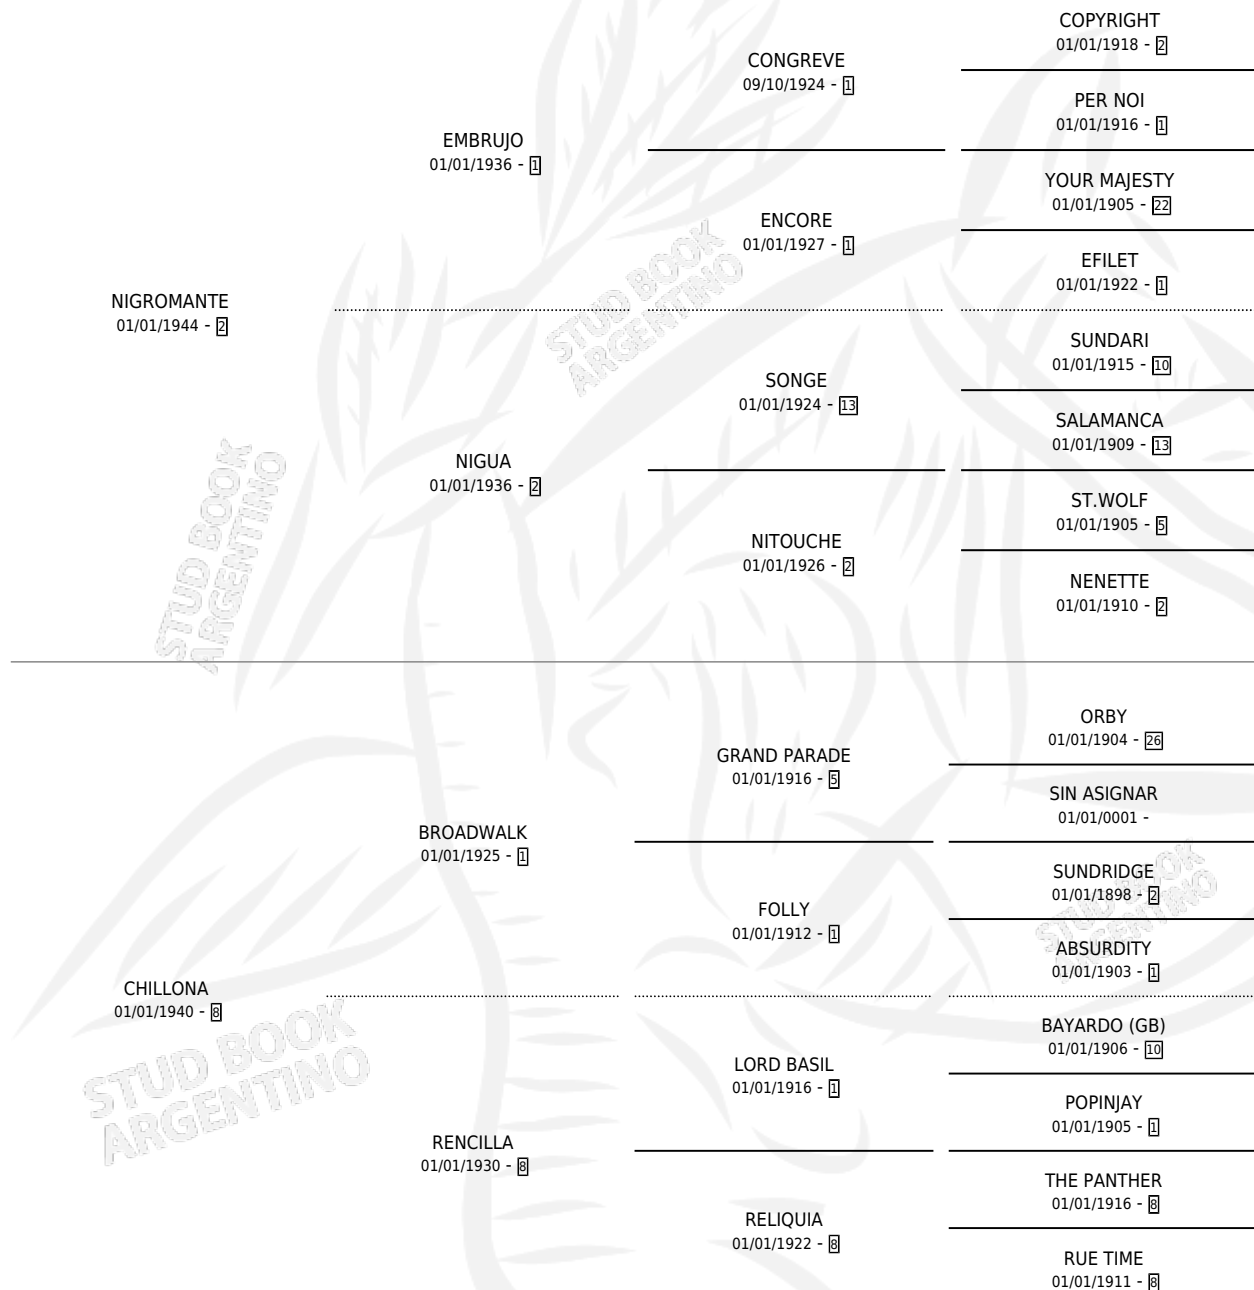

REY DEL VINO

por NIGROMANTE y CHILLONA por BROADWALK

Argentina · Macho · Zaino Doradillo · SP · 01/01/1951
Familia 8-d · Volumen 21

ESTADO

TIPIFICACIÓN SANGUÍNEA	X
TIPIFICACIÓN POR ADN	X
PASAPORTE	X
IDENTIFICACIÓN POR MICROCHIP	X
REPRODUCTOR	X

Lugar de nacimiento: Campo particular

Criador: Sin dato

~

HIJOS

	MACHOS	HEMBRAS
5 NACIERON	1	4
SIN ACTUACIONES		

PEDIGREE

REY DEL VINO

Datos oficiales del Stud Book Argentino