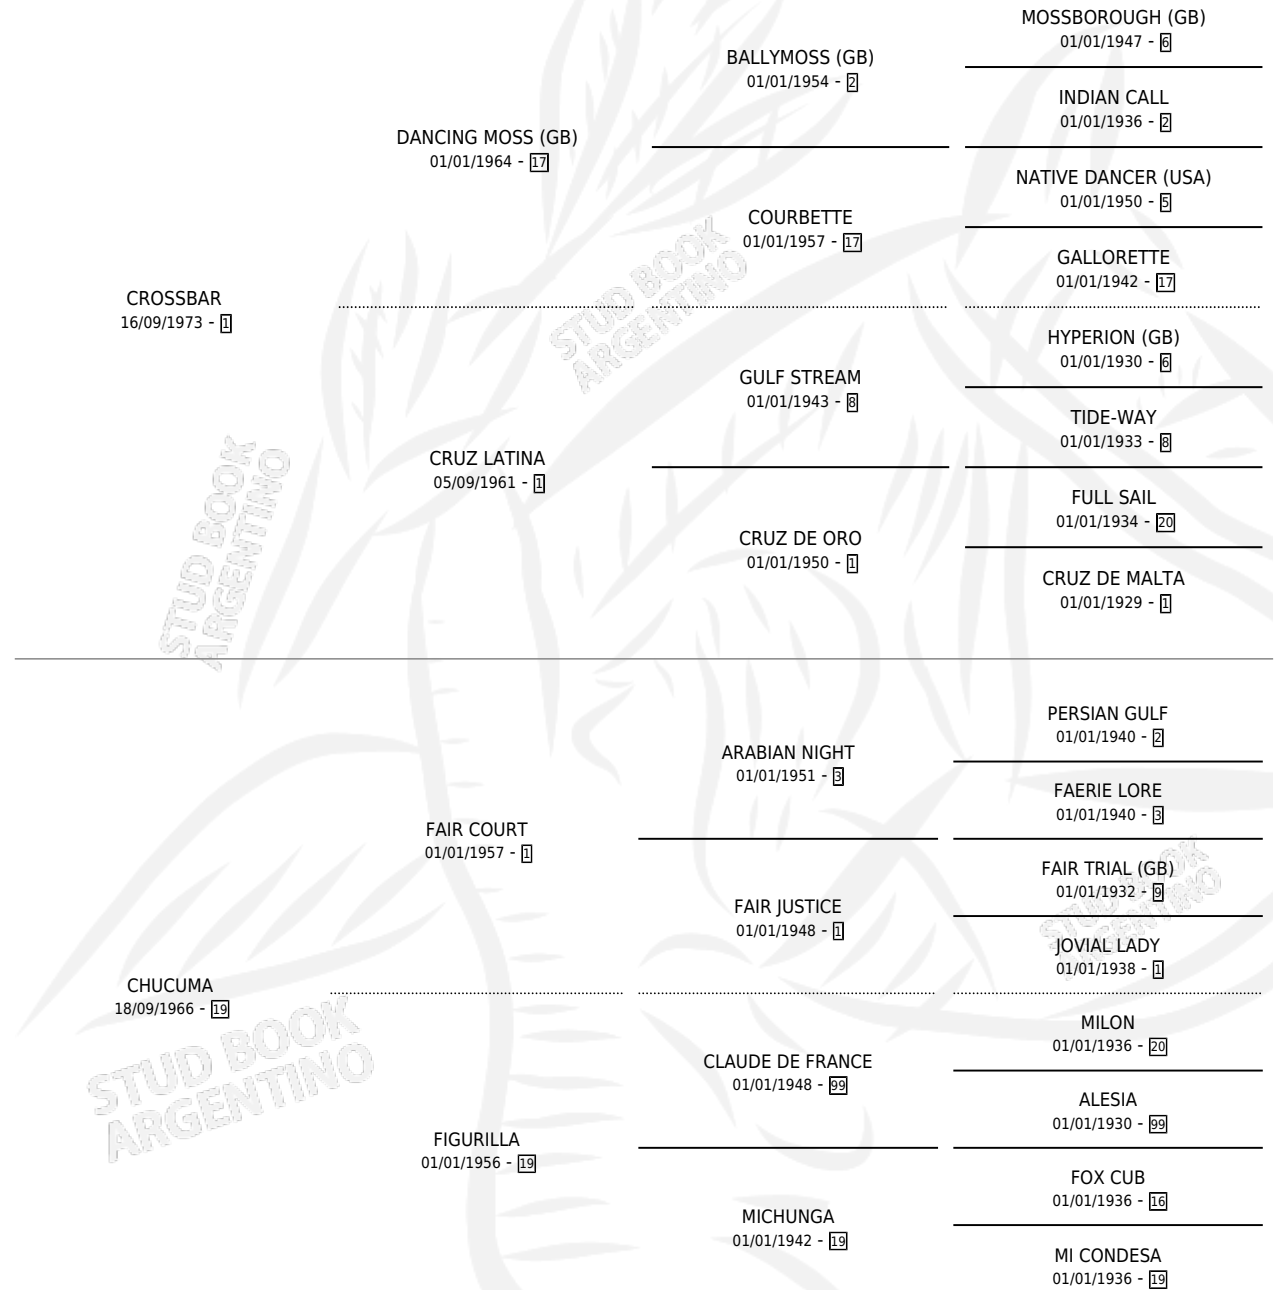

CHUCUMO

por **CROSSBAR** y **CHUCUMA** por **FAIR COURT**

Argentina · Macho · Alazan · SP · 27/09/1982
Familia 19 · Volumen 31

ESTADO

TIPIFICACIÓN SANGUÍNEA	X
TIPIFICACIÓN POR ADN	X
PASAPORTE	X
IDENTIFICACIÓN POR MICROCHIP	X
REPRODUCTOR	X

Lugar de nacimiento: Campo particular

Criador: Asociacion Cooperativa De Criadores De Caballos De Carrera

PEDIGREE

CHUCUMO

Datos oficiales del Stud Book Argentino

Documento generado el 27/04/2026

studbook.org.ar