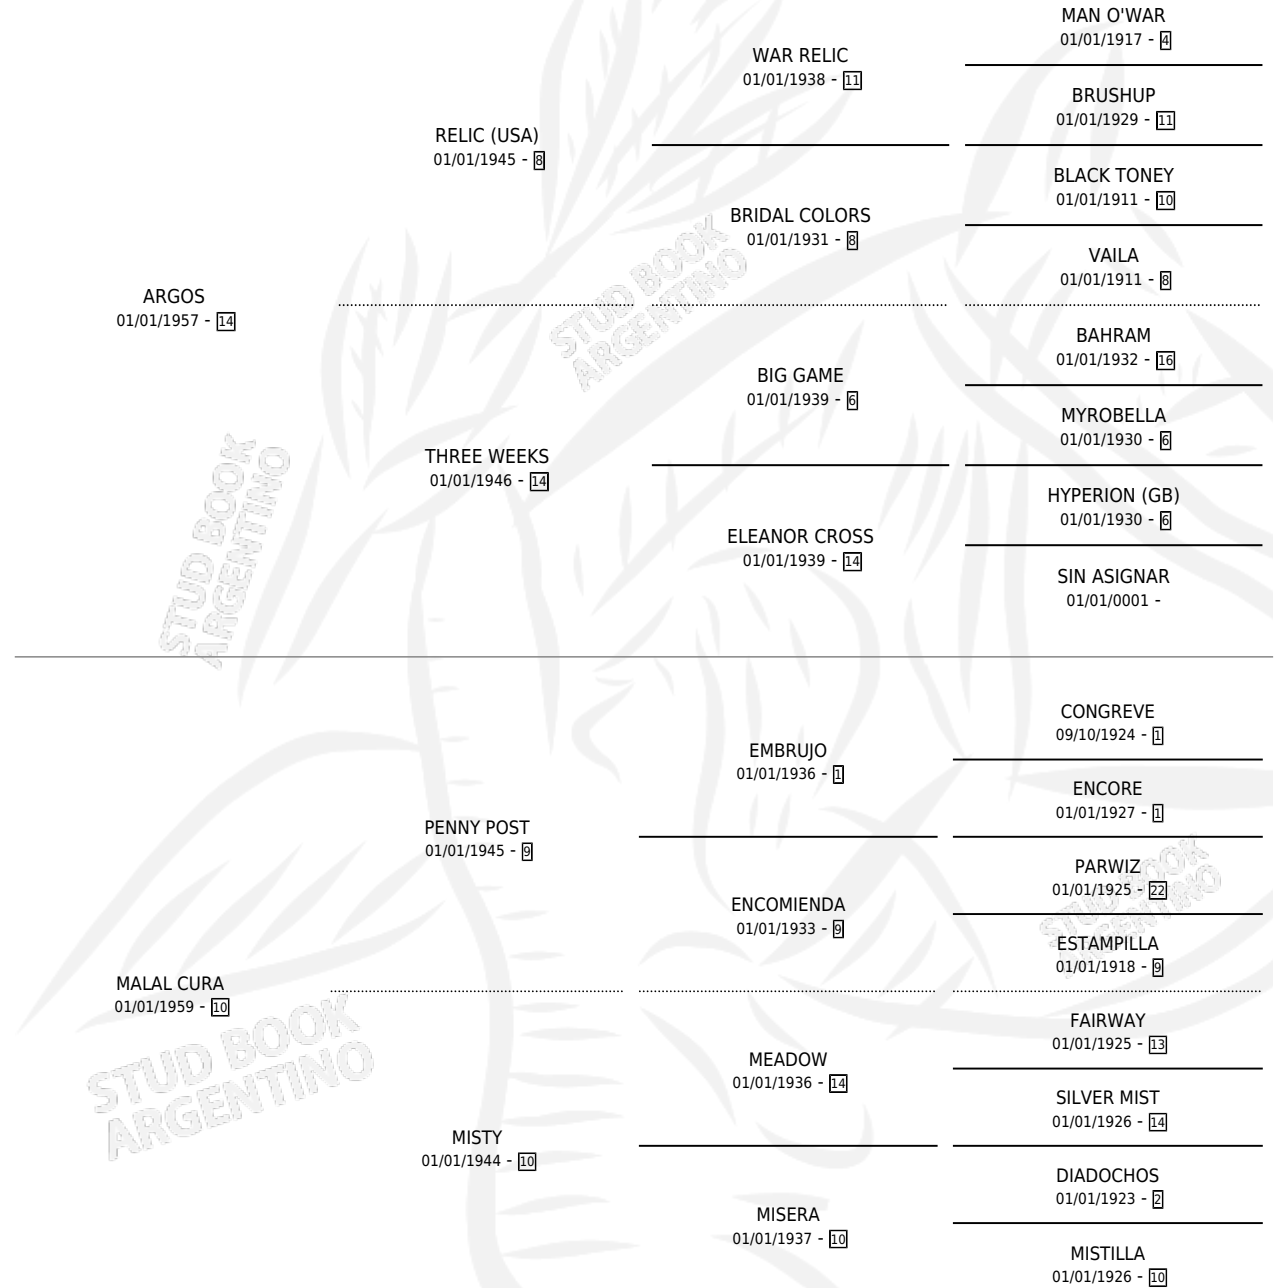

MASSENET

por ARGOS y MALAL CURA por PENNY POST

Argentina · Macho · Alazan · SP · 01/01/1967
Familia 10-d · Volumen 26

ESTADO

TIPIFICACIÓN SANGUÍNEA	X
TIPIFICACIÓN POR ADN	X
PASAPORTE	X
IDENTIFICACIÓN POR MICROCHIP	X
REPRODUCTOR	X

Lugar de nacimiento: Campo particular

Criador: Benavente Emilce Edilia

~

HIJOS

	MACHOS	HEMBRAS
4 NACIERON	3	1
3 CORRIERON	3	0
3 GANARON	3	0
0 GANADORES CL	0 GANADORES GR	0 GANADORES G1

PEDIGREE

MASSENET

Datos oficiales del Stud Book Argentino