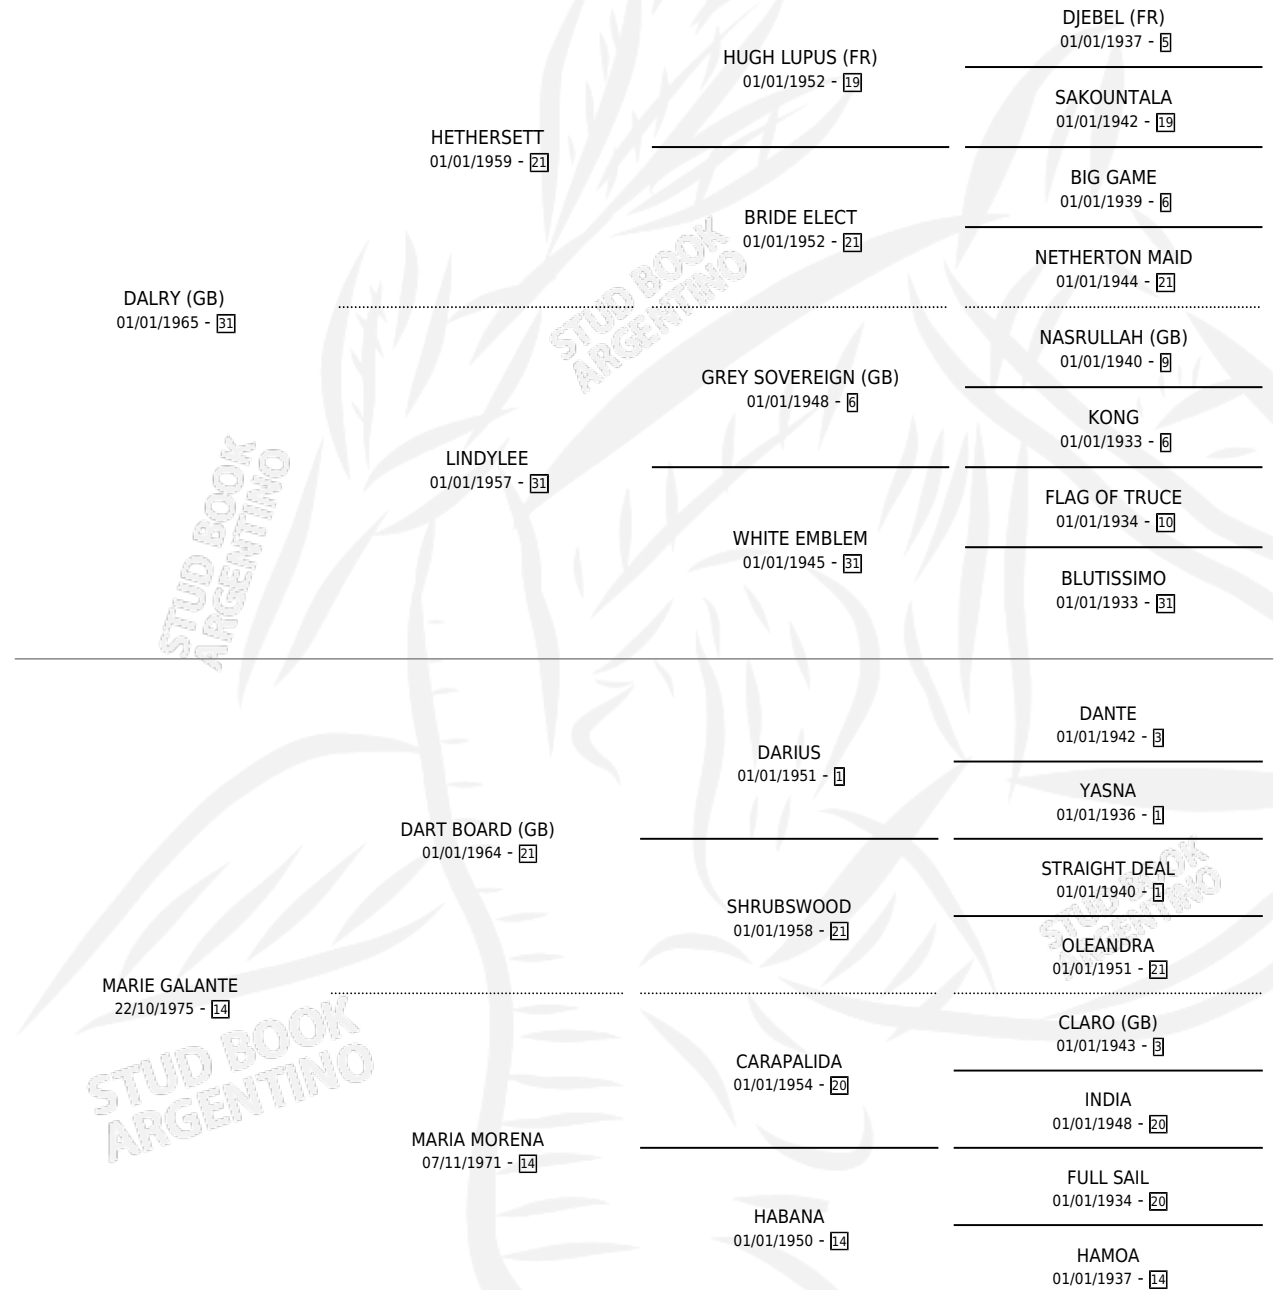

DERVICHE

por DALRY (GB) y MARIE GALANTE por DART BOARD (GB)

Argentina · Macho · No Consigna · SP · 01/01/1982
Familia 14 · Volumen 31

ESTADO

TIPIFICACIÓN SANGUÍNEA	X
TIPIFICACIÓN POR ADN	X
PASAPORTE	X
IDENTIFICACIÓN POR MICROCHIP	X
REPRODUCTOR	X

Lugar de nacimiento: Campo particular

Criador: Sin dato

PEDIGREE

CAMPAÑA

Solo carreras oficiales de Argentina

POR EDAD

EDAD	CC	1°	2°	3°	4°	5°	NP	CLC	CLG	CLCG1	CLGG1	IMPORTE	GANANCIA / CC
4 AÑOS	1	1	0	0	0	0	0	0	0	0	0	\$0	\$0
6 AÑOS	1	1	0	0	0	0	0	0	0	0	0	\$0	\$0
7 AÑOS	5	0	0	0	0	0	5	0	0	0	0	\$0	\$0
TOTALES	7	2	0	0	0	0	5	0	0	0	0	\$0	\$0
%		28.6%	0.0%	0.0%	0.0%	0.0%	71.4%	0.0%	0.0%	0.0%	0.0%		