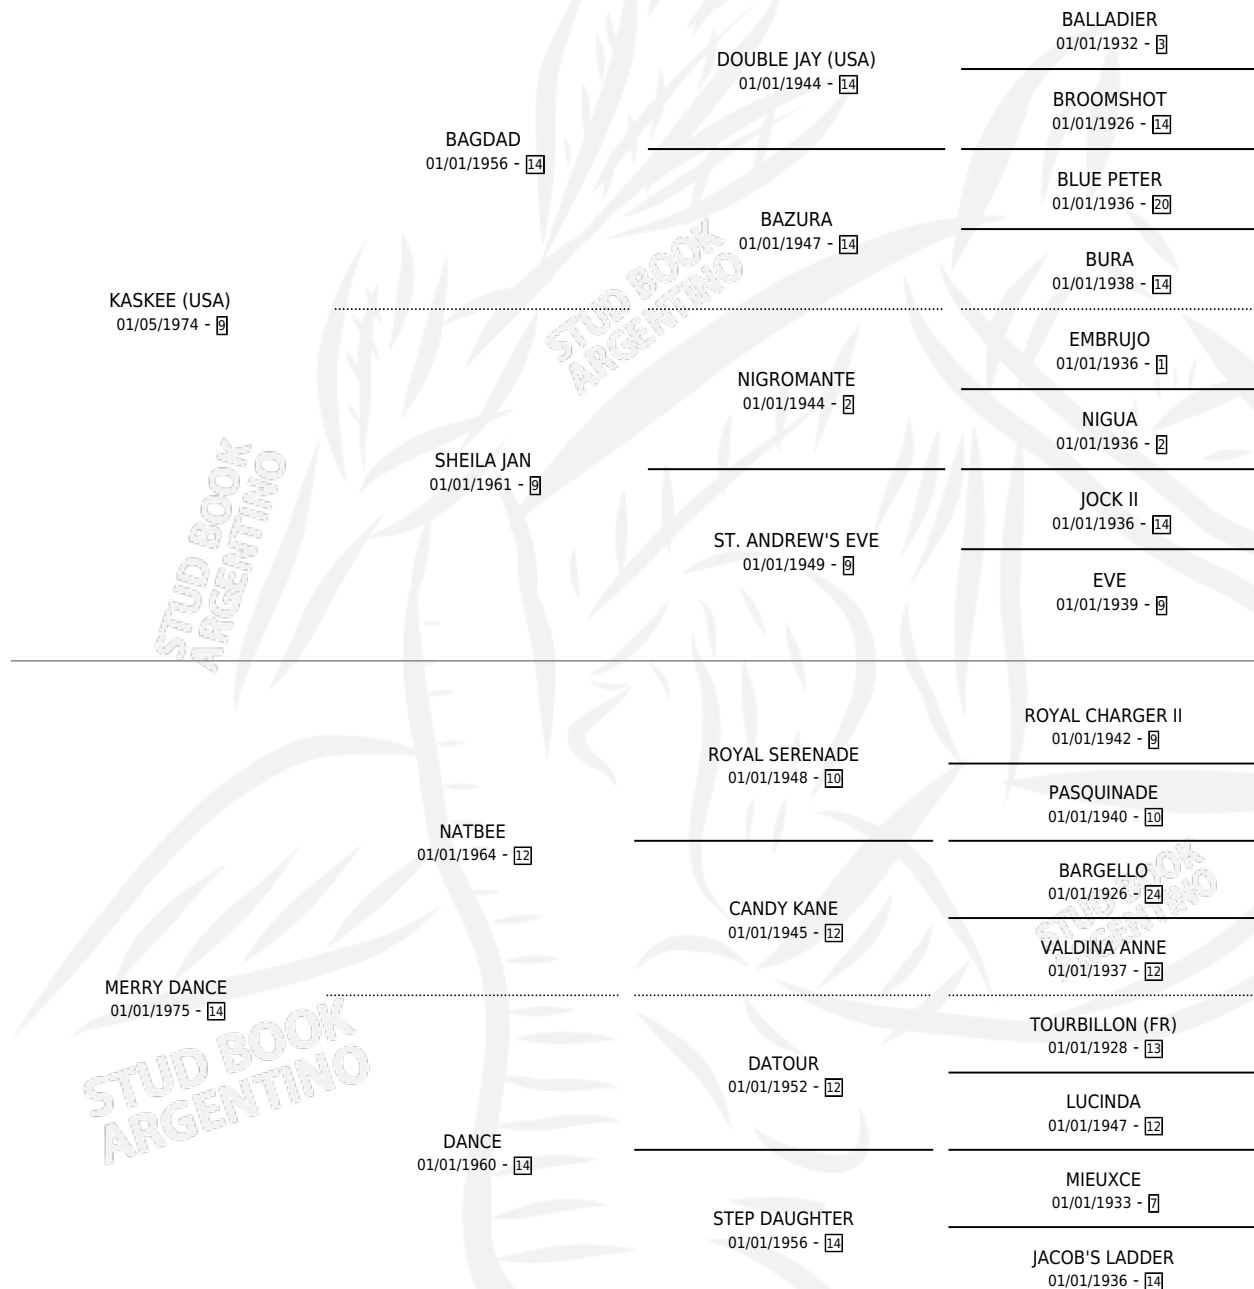

LORD KASKEE

por **KASKEE (USA)** y **MERRY DANCE** por **NATBEE**

Argentina · Macho · Zaino Negro · SP · 11/10/1982
Familia 14-c · Volumen 31

ESTADO

TIPIFICACIÓN SANGUÍNEA	X
TIPIFICACIÓN POR ADN	X
PASAPORTE	X
IDENTIFICACIÓN POR MICROCHIP	X
REPRODUCTOR	X

Lugar de nacimiento: Ternura Ranch

Criador: Sin dato

PEDIGREE

CAMPAÑA

Solo carreras oficiales de Argentina

POR EDAD

EDAD	CC	1°	2°	3°	4°	5°	NP	CLC	CLG	CLCG1	CLGG1	IMPORTE	GANANCIA / CC
4 AÑOS	1	1	0	0	0	0	0	0	0	0	0	\$0	\$0
5 AÑOS	1	1	0	0	0	0	0	0	0	0	0	\$0	\$0
6 AÑOS	6	0	1	2	1	2	0	2	0	0	0	\$0	\$0
TOTALES	8	2	1	2	1	2	0	2	0	0	0	\$0	\$0
%		25.0%	12.5%	25.0%	12.5%	25.0%	0.0%	25.0%	0.0%	0.0%	0.0%		