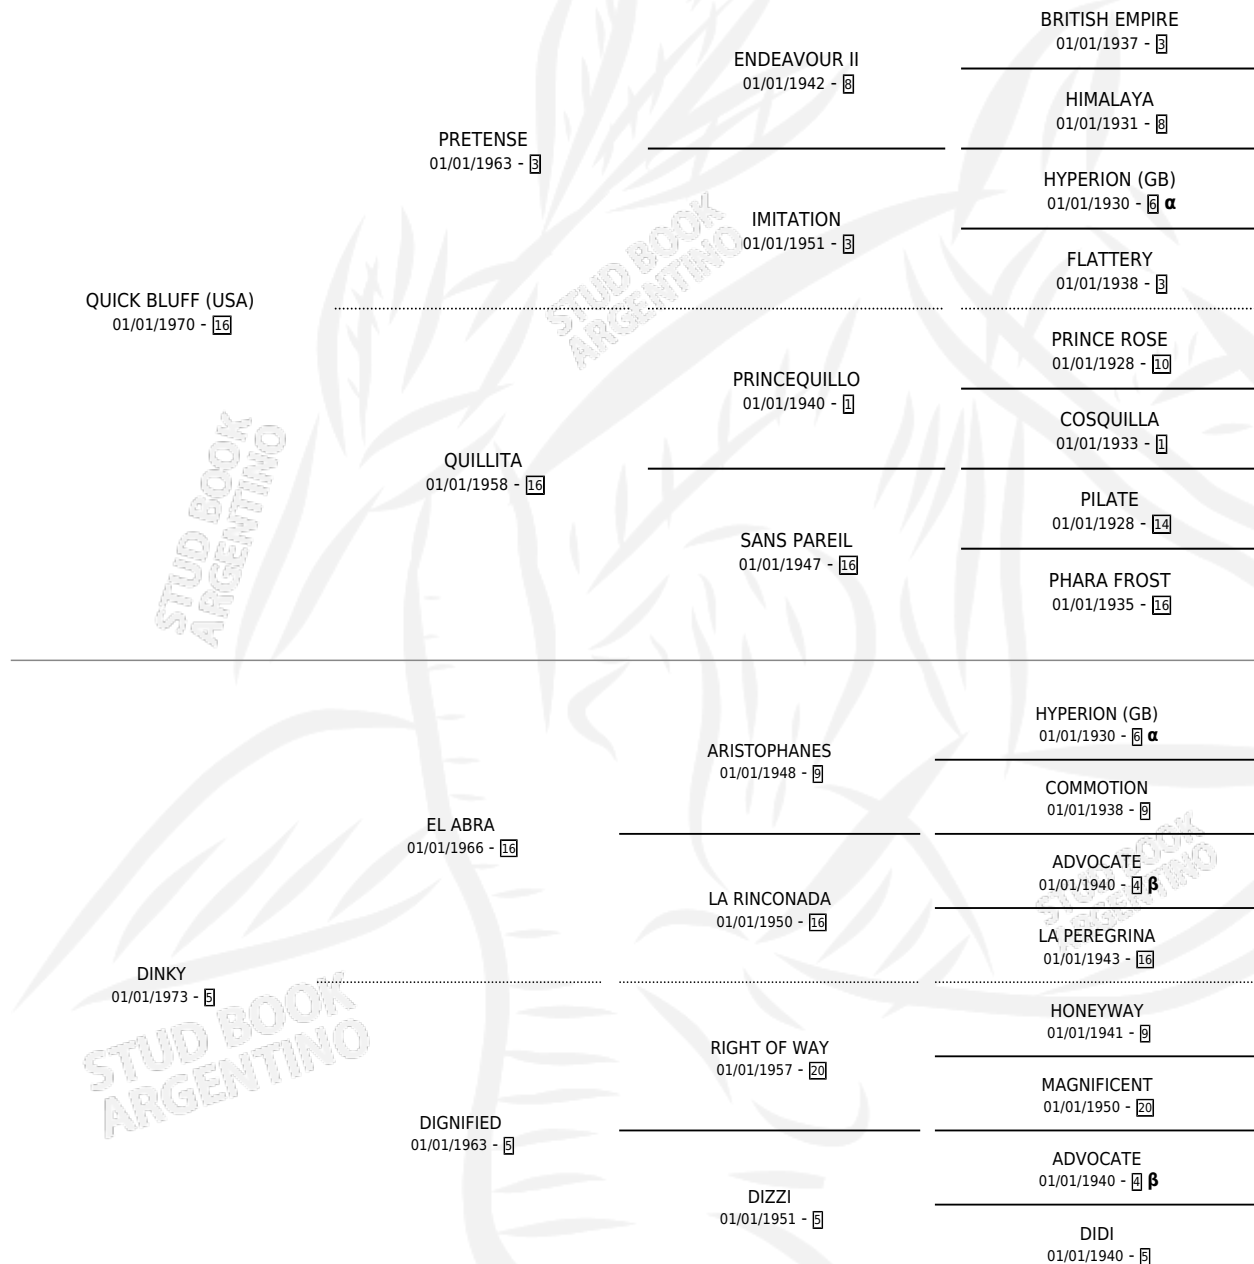

DAMIL

por QUICK BLUFF (USA) y DINKY por EL ABRA

Argentina · Macho · Alazan · SP · 04/10/1982
Familia 5-h · Volumen 31

ESTADO

TIPIFICACIÓN SANGUÍNEA	X
TIPIFICACIÓN POR ADN	X
PASAPORTE	X
IDENTIFICACIÓN POR MICROCHIP	X
REPRODUCTOR	X

Lugar de nacimiento:

Criador: Sin dato

PEDIGREE

INBREEDING : α, β

CAMPAÑA

Solo carreras oficiales de Argentina

POR EDAD

EDAD	CC	1°	2°	3°	4°	5°	NP	CLC	CLG	CLCG1	CLGG1	IMPORTE	GANANCIA / CC
3 AÑOS	1	1	0	0	0	0	0	0	0	0	0	\$0	\$0
4 AÑOS	2	2	0	0	0	0	0	0	0	0	0	\$0	\$0
5 AÑOS	2	2	0	0	0	0	0	0	0	0	0	\$0	\$0
TOTALES	5	5	0	0	0	0	0	0	0	0	0	\$0	\$0
%		100%	0.0%	0.0%	0.0%	0.0%	0.0%	0.0%	0.0%	0.0%	0.0%		

Invicto Ganador de 5 carreras en San Isidro, Palermo y La Plata, a los 3,4 y 5 años.

POR DISTANCIA

HIPODROMO	CC	1°	2°	3°	4°	5°	NP	CLC	CLG	CLCG1	CLGG1	IMPORTE
LA PLATA	2	2	0	0	0	0	0	0	0	0	0	\$0
0 MTS	2	2	0	0	0	0	0	0	0	0	0	\$0
SAN ISIDRO	1	1	0	0	0	0	0	0	0	0	0	\$0
0 MTS	1	1	0	0	0	0	0	0	0	0	0	\$0
PALERMO	2	2	0	0	0	0	0	0	0	0	0	\$0
0 MTS	2	2	0	0	0	0	0	0	0	0	0	\$0