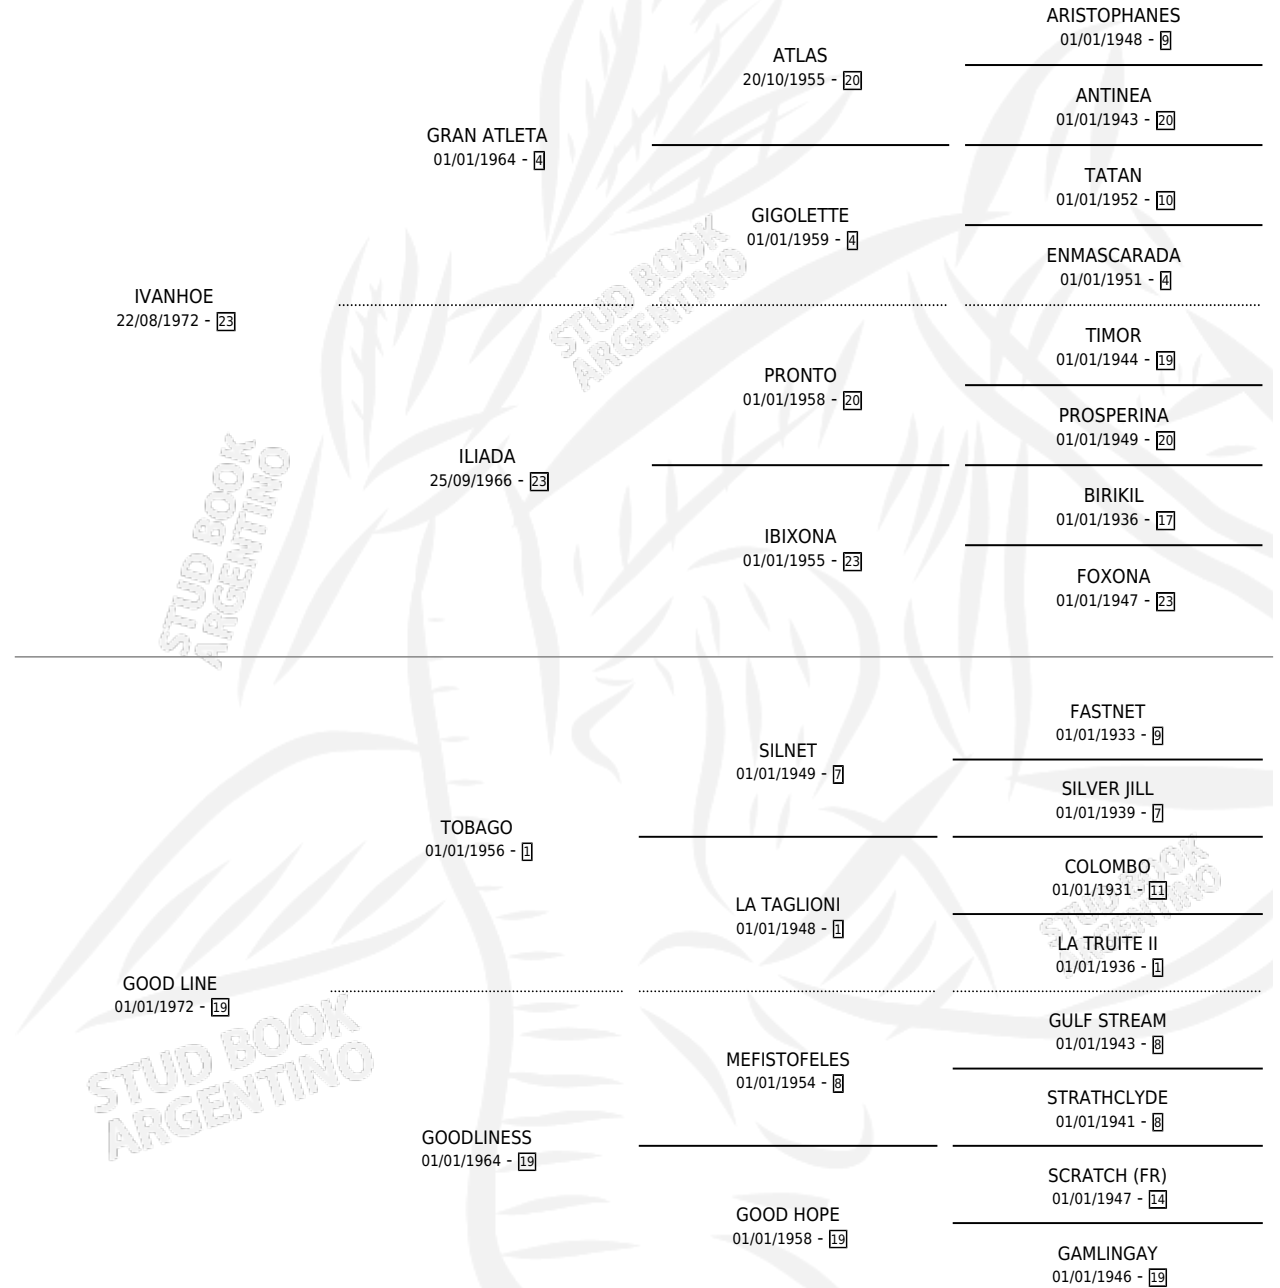

LINNEO

por IVANHOE y GOOD LINE por TOBAGO

Argentina · Macho · No Consigna · SP · 01/01/1982
Familia 19-c · Volumen 31

ESTADO

TIPIFICACIÓN SANGUÍNEA	X
TIPIFICACIÓN POR ADN	X
PASAPORTE	X
IDENTIFICACIÓN POR MICROCHIP	X
REPRODUCTOR	X

Lugar de nacimiento: Campo particular

Criador: Sin dato

PEDIGREE

CAMPAÑA

Solo carreras oficiales de Argentina

POR EDAD

EDAD	CC	1°	2°	3°	4°	5°	NP	CLC	CLG	CLCG1	CLGG1	IMPORTE	GANANCIA / CC
5 AÑOS	1	1	0	0	0	0	0	0	0	0	0	\$0	\$0
TOTALES	1	1	0	0	0	0	0	0	0	0	0	\$0	\$0
%		100%	0.0%	0.0%	0.0%	0.0%	0.0%	0.0%	0.0%	0.0%	0.0%		