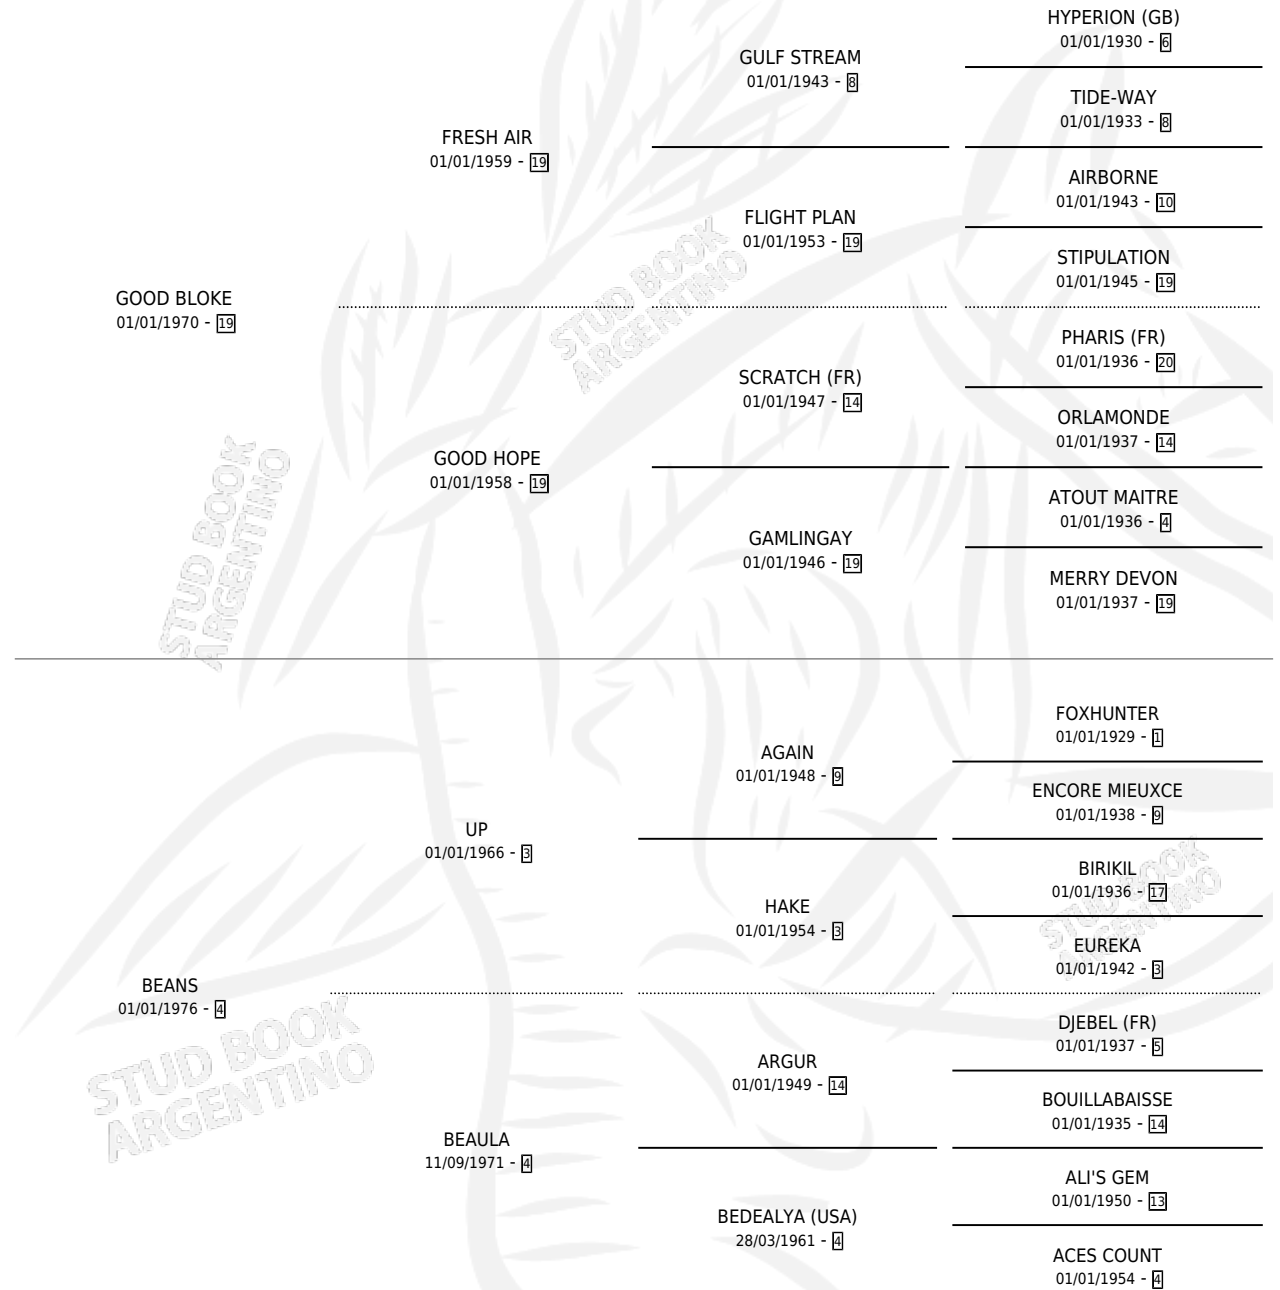

AJILLO

por **GOOD BLOKE** y **BEANS** por **UP**

Argentina · Macho · No Consigna · SP · 01/01/1982
Familia 4-k · Volumen 31

ESTADO

TIPIFICACIÓN SANGUÍNEA	X
TIPIFICACIÓN POR ADN	X
PASAPORTE	X
IDENTIFICACIÓN POR MICROCHIP	X
REPRODUCTOR	X

Lugar de nacimiento: Campo particular

Criador: Sin dato

PEDIGREE

CAMPAÑA

Solo carreras oficiales de Argentina

POR EDAD

EDAD	CC	1°	2°	3°	4°	5°	NP	CLC	CLG	CLCG1	CLGG1	IMPORTE	GANANCIA / CC
6 AÑOS	1	1	0	0	0	0	0	0	0	0	0	\$0	\$0
TOTALES	1	1	0	0	0	0	0	0	0	0	0	\$0	\$0
%		100%	0.0%	0.0%	0.0%	0.0%	0.0%	0.0%	0.0%	0.0%	0.0%		