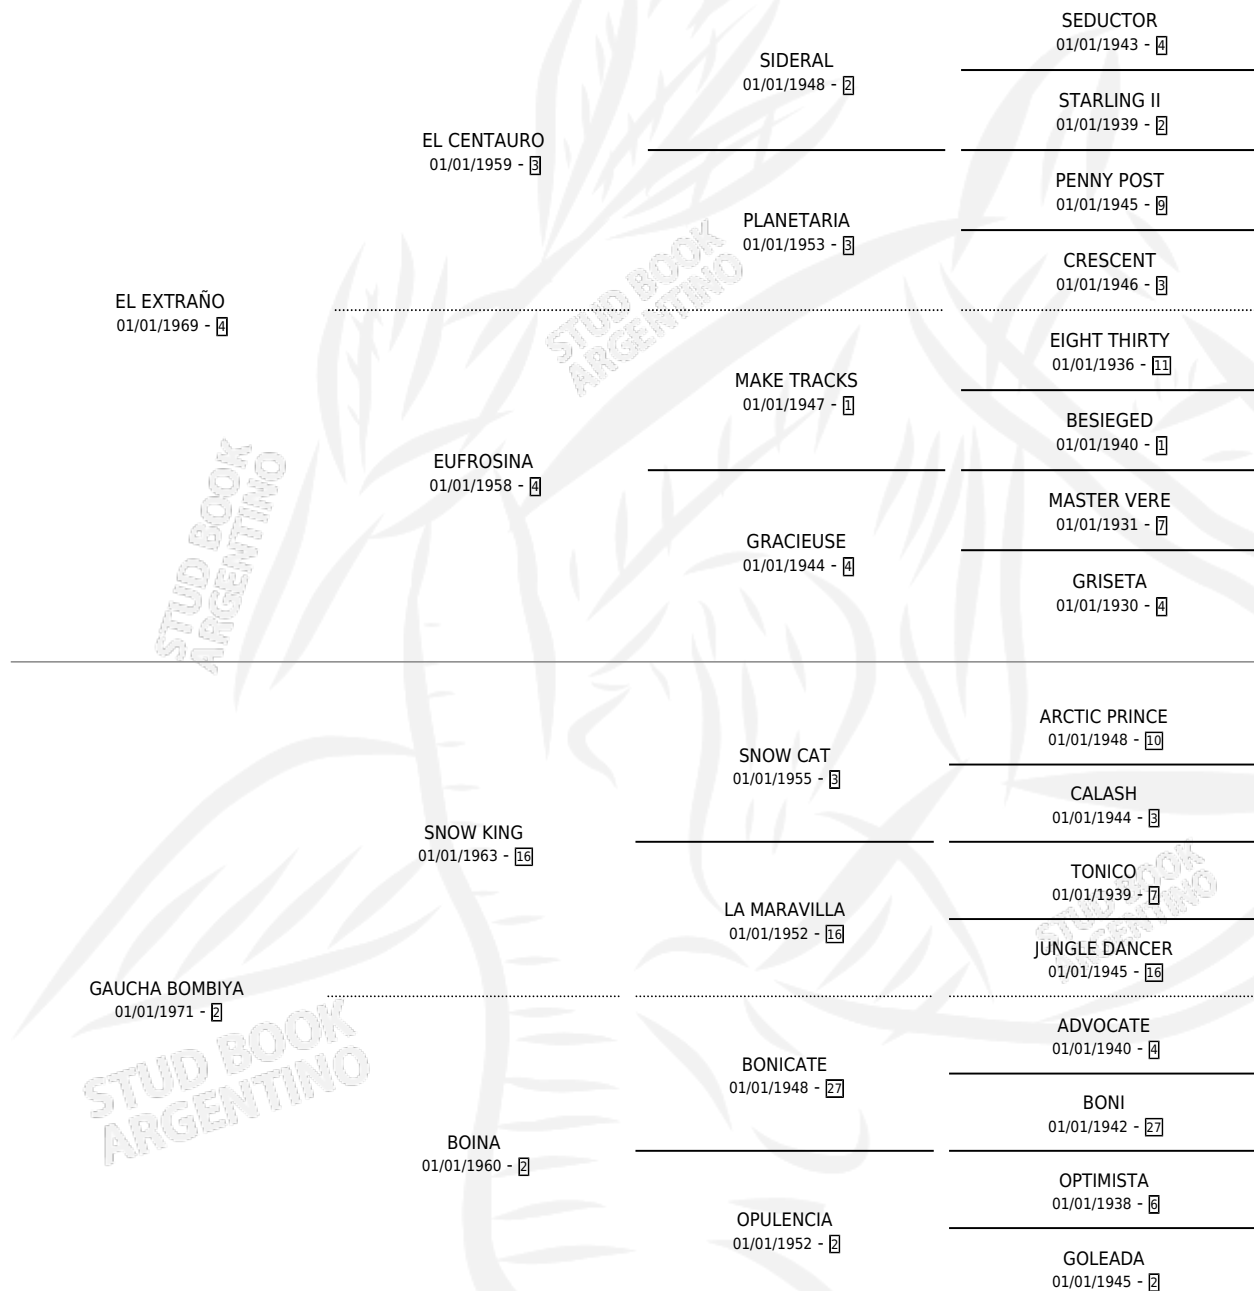

ACARICIADORA

por **EL EXTRAÑO** y **GAUCHA BOMBIYA** por **SNOW KING**

Argentina · Hembra · Zaino Negro · SP · 07/09/1982
Familia 2-b · Volumen 31

ESTADO

TIPIFICACIÓN SANGUÍNEA	X
TIPIFICACIÓN POR ADN	X
PASAPORTE	X
IDENTIFICACIÓN POR MICROCHIP	X
REPRODUCTOR	✓

Lugar de nacimiento: Campo particular

Criador: Sin dato

~

HIJOS

	MACHOS	HEMBRAS
1 NACIERON	0	1
1 CORRIERON	0	1

SIN ACTUACIONES

PEDIGREE

CAMPAÑA

Solo carreras oficiales de Argentina

POR EDAD

EDAD	CC	1°	2°	3°	4°	5°	NP	CLC	CLG	CLCG1	CLGG1	IMPORTE	GANANCIA / CC
5 AÑOS	1	1	0	0	0	0	0	0	0	0	0	\$0	\$0
TOTALES	1	1	0	0	0	0	0	0	0	0	0	\$0	\$0
%		100%	0.0%	0.0%	0.0%	0.0%	0.0%	0.0%	0.0%	0.0%	0.0%		