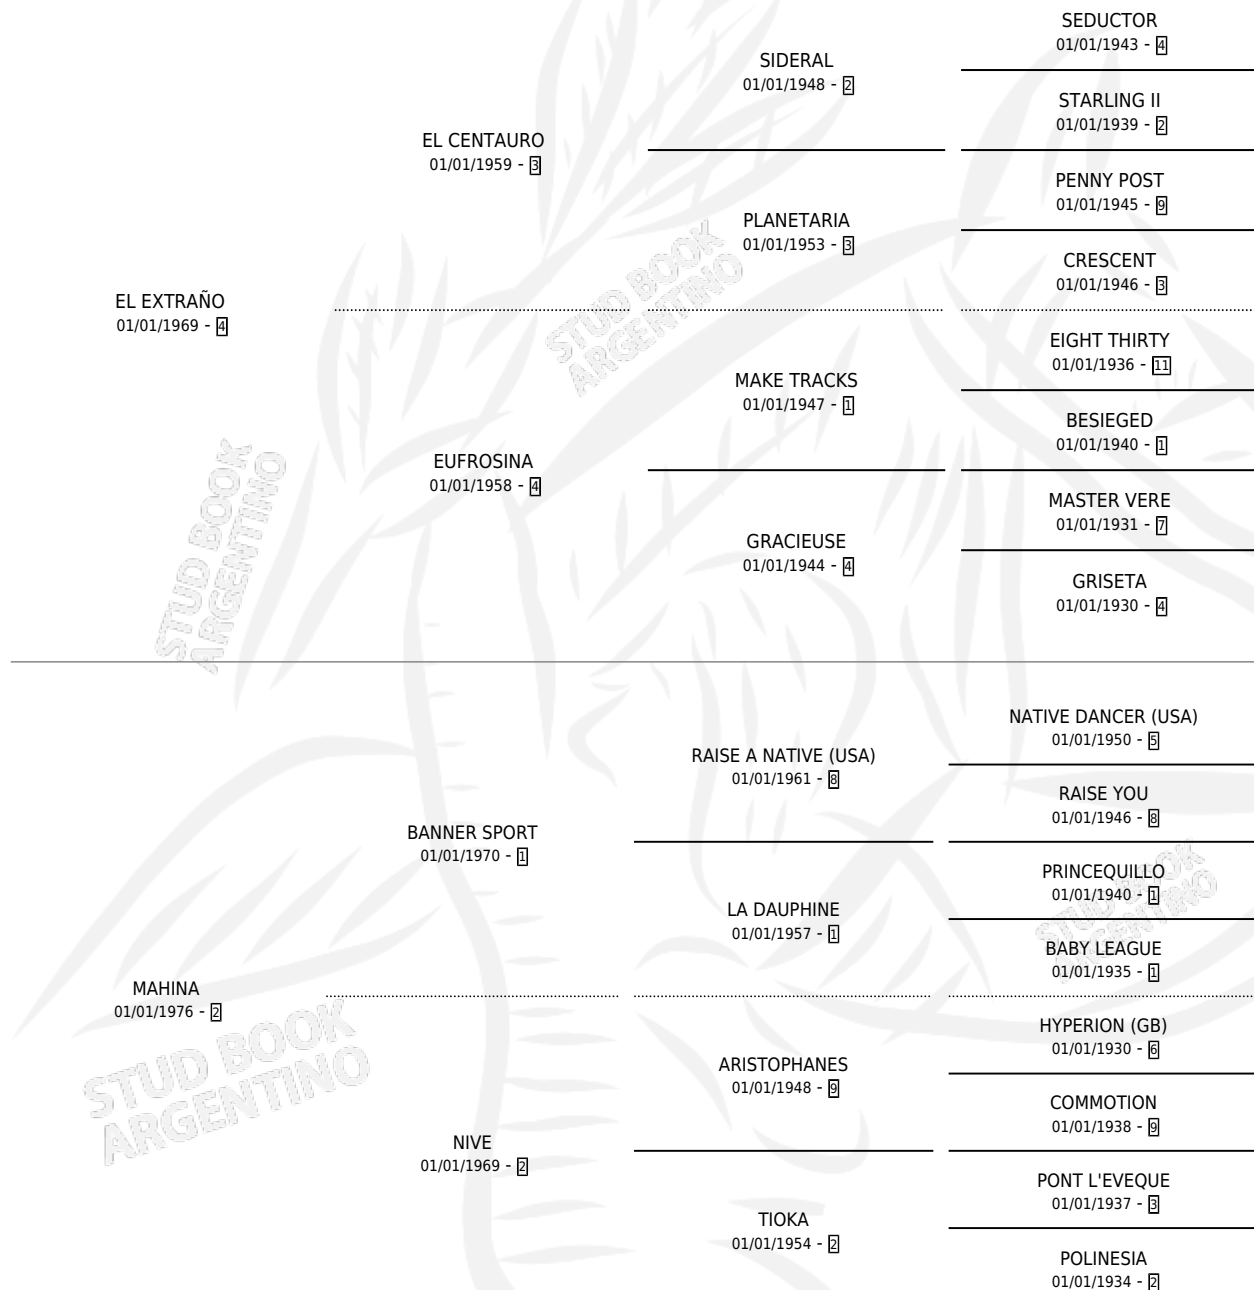

LA FRIDA

por **EL EXTRAÑO** y **MAHINA** por **BANNER SPORT**

Argentina · Hembra · Alazan · SP · 19/09/1982
Familia 2-h · Volumen 31

ESTADO

TIPIFICACIÓN SANGUÍNEA	✓
TIPIFICACIÓN POR ADN	X
PASAPORTE	X
IDENTIFICACIÓN POR MICROCHIP	X
REPRODUCTOR	✓

Lugar de nacimiento: Campo particular

Criador: R.c.b.

~

HIJOS

	MACHOS	HEMBRAS
7 NACIERON	3	4
1 CORRIERON	1	0
1 GANARON	1	0
0 GANADORES CL	0 GANADORES GR	0 GANADORES G1

PEDIGREE

CAMPAÑA

Solo carreras oficiales de Argentina