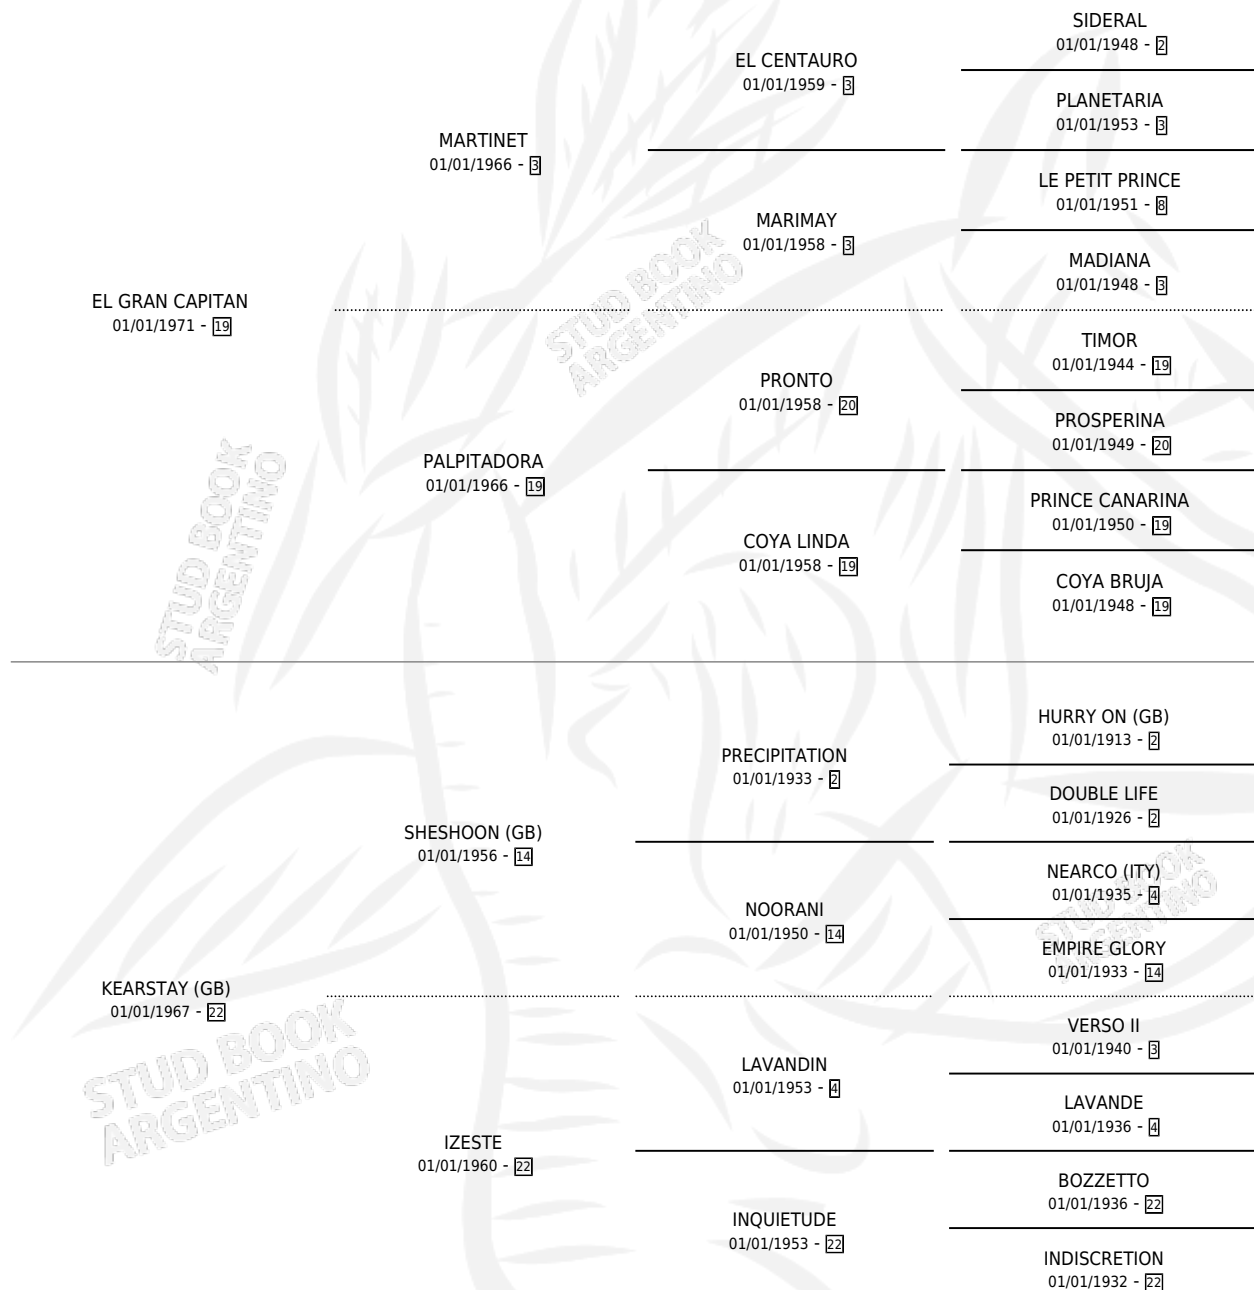

# KELTIC

por **EL GRAN CAPITAN** y **KEARSTAY (GB)** por **SHESHOOON (GB)**

Argentina · Hembra · Alazan · SP · 01/01/1982  
Familia 22-d · Volumen 31

## ESTADO

TIPIFICACIÓN SANGUÍNEA	X
TIPIFICACIÓN POR ADN	X
PASAPORTE	X
IDENTIFICACIÓN POR MICROCHIP	X
REPRODUCTOR	✓

**Lugar de nacimiento:** Campo particular

**Criador:** Sin dato

~

## HIJOS

	MACHOS	HEMBRAS
6 NACIERON	3	3
3 CORRIERON	1	2
2 GANARON	1	1

<b>0</b>	<b>0</b>	<b>0</b>
GANADORES <b>CL</b>	GANADORES <b>GR</b>	GANADORES <b>G1</b>

## PEDIGREE

S

mientos 6 / Efectividad 100%

PADRILLO	PRODUCTO	CRIADOR	1ER SERVICIO	ÚLTIMO SERVICIO
BONSOIR	WELTOKEY (M A, 30/10/1990)	SIN DATO	29/10/1989	15/11/1989
BONSOIR	KELLS (M AT, 18/10/1989)	SIN DATO	14/11/1988	14/11/1988
LIMITE	NO LIMITE (H ZD, 15/10/1988)	SIN DATO	11/11/1987	17/11/1987
KASTEEL (FR)	KILKINA (H ZD, 26/09/1987)	SIN DATO	04/11/1986	04/11/1986
KASTEEL (FR)	KILKENNY (H Z, 25/10/1986)	NAPOLITANI EDUARDO JUSTO SUC	06/11/1985	26/11/1985
KASTEEL (FR)	FORFAR (M Z, 24/10/1985)	SIN DATO		