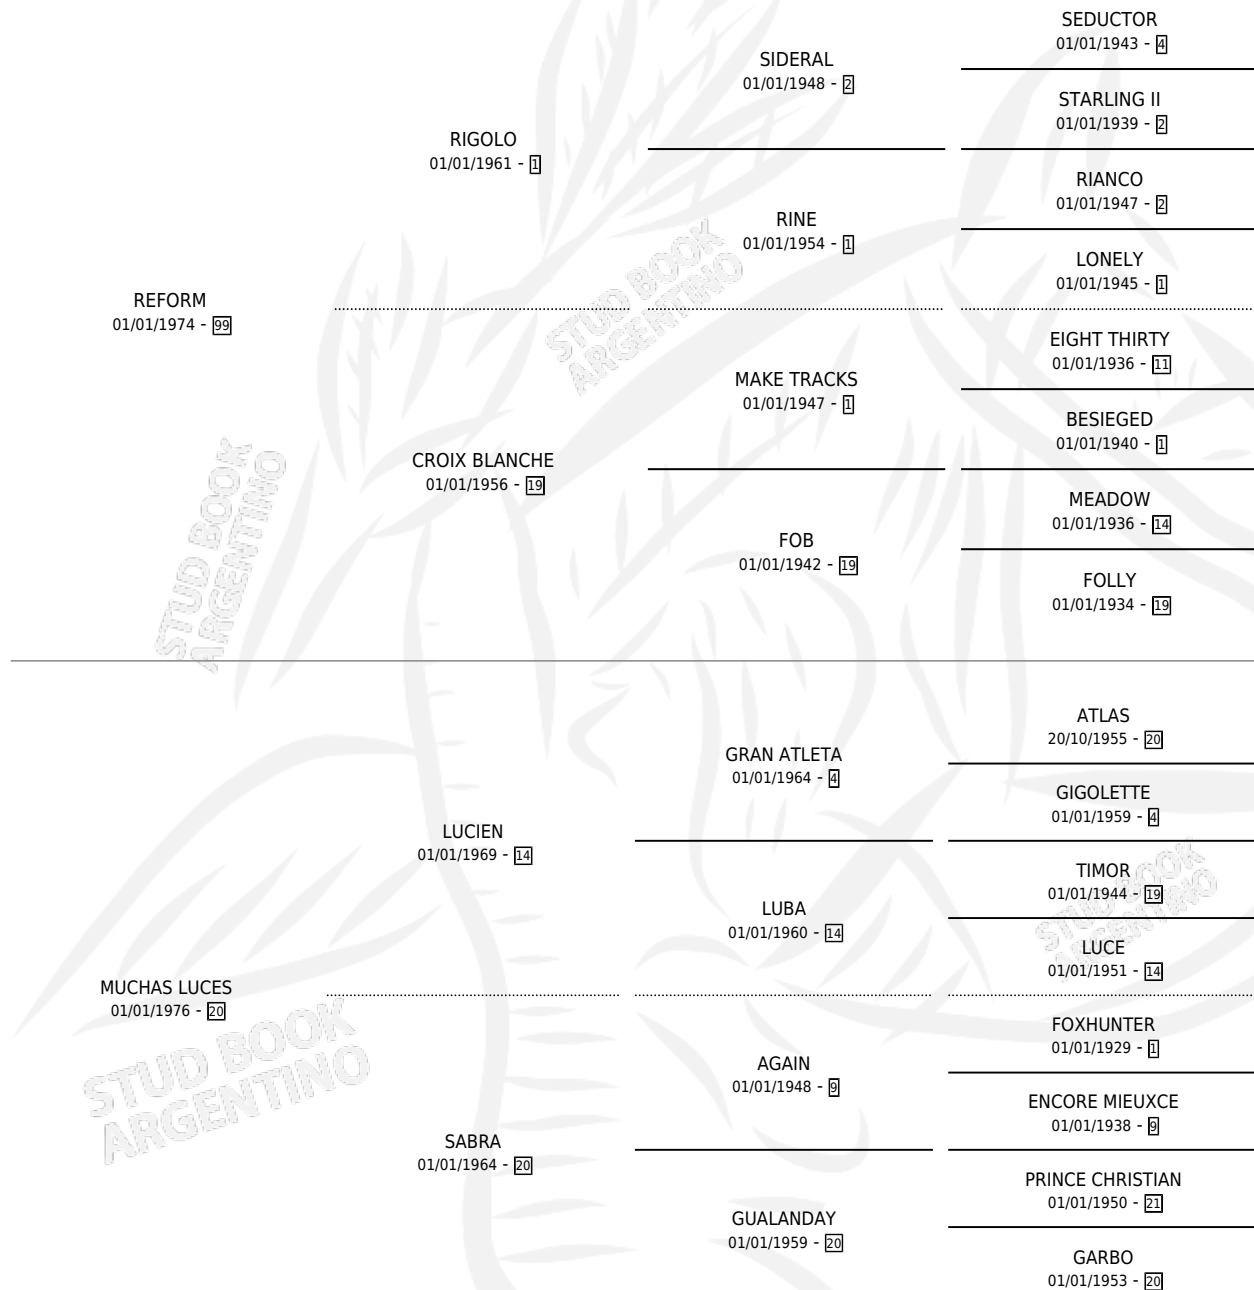

MUCHA TELA

por REFORM y MUCHAS LUCES por LUCIEN

Argentina · Hembra · Zaino · SP · 27/09/1982
Familia 20-d · Volumen 31

ESTADO

TIPIFICACIÓN SANGUÍNEA	✓
TIPIFICACIÓN POR ADN	X
PASAPORTE	X
IDENTIFICACIÓN POR MICROCHIP	X
REPRODUCTOR	✓

Lugar de nacimiento: Campo particular

Criador: Losano Horacio Alberto

~

HIJOS

	MACHOS	HEMBRAS
3 NACIERON	1	2
1 CORRIERON	0	1

SIN ACTUACIONES

PEDIGREE

S

mientos 3 / Efectividad 50.00%

PADRILLO	PRODUCTO	CRIADOR	1ER SERVICIO	ÚLTIMO SERVICIO
OLIMPO SUN	∅		07/11/1995	12/12/1995
MUCHA TELA				
OLIMPO SUN	MUCHO SUN (M Z, 28/10/1995)	LOS MIMBRES	02/11/1994	07/11/1994
Datos oficiales del Stud Book Argentino				
OLIMPO SUN	∅		04/11/1993	07/11/1993
REY GRANDE	∅		23/11/1991	24/11/1991
REY GRANDE	MUY REINA (H ZC, 18/12/1989)	LOSANO HORACIO ALBERTO	27/12/1988	28/12/1988
TARPON	TARPONCHUELA (H Z, 03/11/1988)	SIN DATO	09/09/1987	28/11/1987