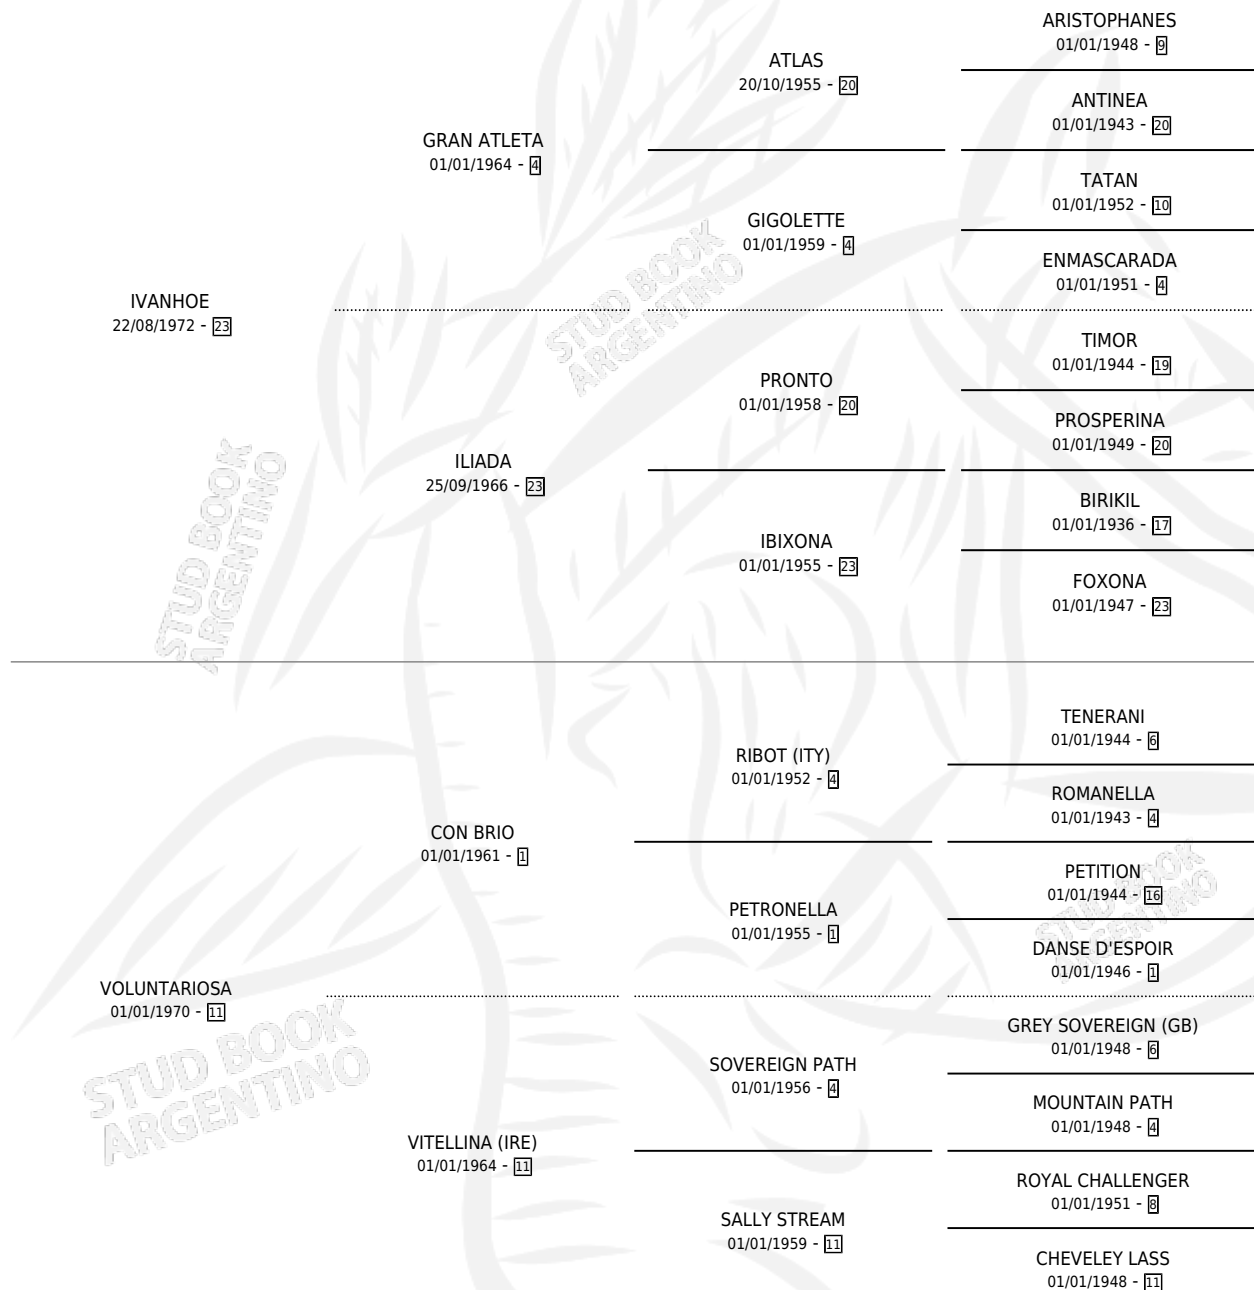

VOLONTAIRE

por IVANHOE y VOLUNTARIOSa por CON BRIO

Argentina · Hembra · Zaino Doradillo · SP · 17/09/1982
Familia 11-f · Volumen 31

ESTADO

TIPIFICACIÓN SANGUÍNEA	✓
TIPIFICACIÓN POR ADN	X
PASAPORTE	X
IDENTIFICACIÓN POR MICROCHIP	X
REPRODUCTOR	✓

Lugar de nacimiento: El Turf

Criador: De All Jose Antonio Suc

~

HIJOS

	MACHOS	HEMBRAS
5 NACIERON	3	2
3 CORRIERON	2	1
3 GANARON	2	1
0 GANADORES CL	0 GANADORES GR	0 GANADORES G1

PEDIGREE