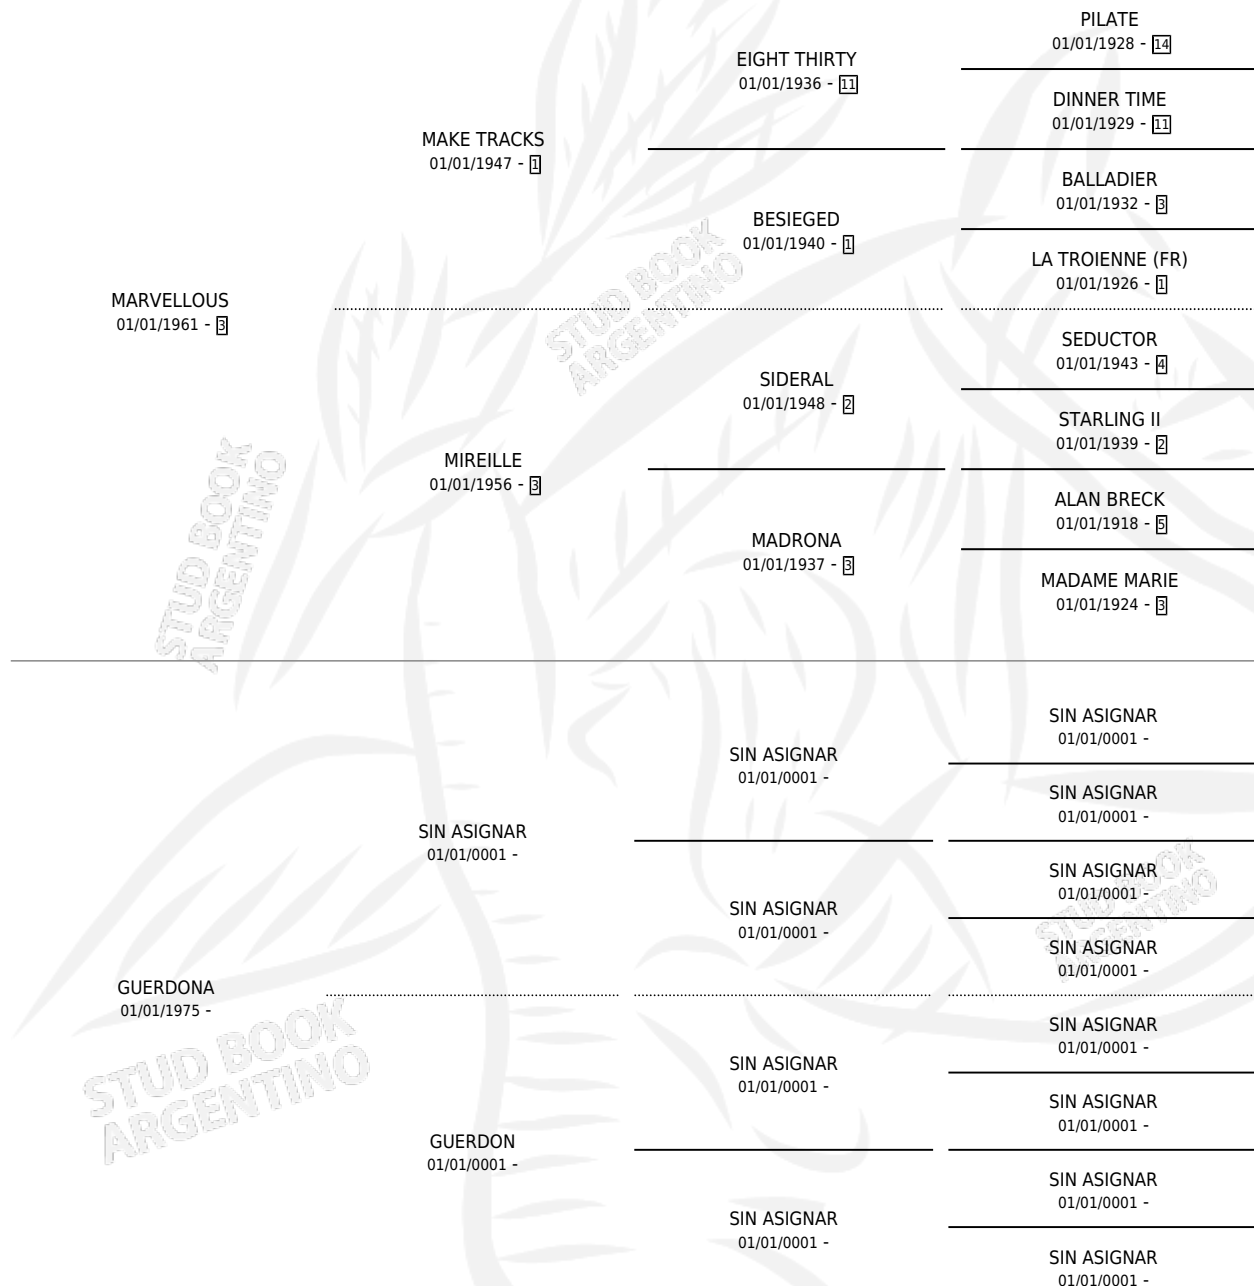

MARSH MALLOW

por MARVELLOUS y GUERDONA por SIN ASIGNAR

Argentina · Hembra · Zaino · SP · 15/09/1982
Familia · Volumen 31

ESTADO

TIPIFICACIÓN SANGUÍNEA	✓
TIPIFICACIÓN POR ADN	X
PASAPORTE	X
IDENTIFICACIÓN POR MICROCHIP	X
REPRODUCTOR	✓

Lugar de nacimiento: Campo particular

Criador: Sin dato

~

HIJOS

	MACHOS	HEMBRAS
5 NACIERON	1	4
1 CORRIERON	0	1
1 GANARON	0	1
0 GANADORES CL	0 GANADORES GR	0 GANADORES G1

PEDIGREE

S

mientos 5 / Efectividad 100%

PADRILLO	PRODUCTO	CRIADOR	1ER SERVICIO	ÚLTIMO SERVICIO
MARMORATO	MISS MARS (H Z, 29/10/1993)	SIN DATO	22/11/1992	23/11/1992
JATO D'AGUA (BRZ)	WATER DROP (H ZN, 14/11/1992)	SIN DATO	28/10/1991	14/12/1991
JATO D'AGUA (BRZ)	WATER JET (H ZN, 19/10/1991)	SIN DATO	01/11/1990	23/11/1990
RAJADOR	RAJA MAS (H A, 26/09/1989)	SIN DATO	11/10/1988	12/10/1988
ALL OUT	FOR ONE (M Z, 30/09/1988)	SIN DATO	12/10/1987	02/11/1987