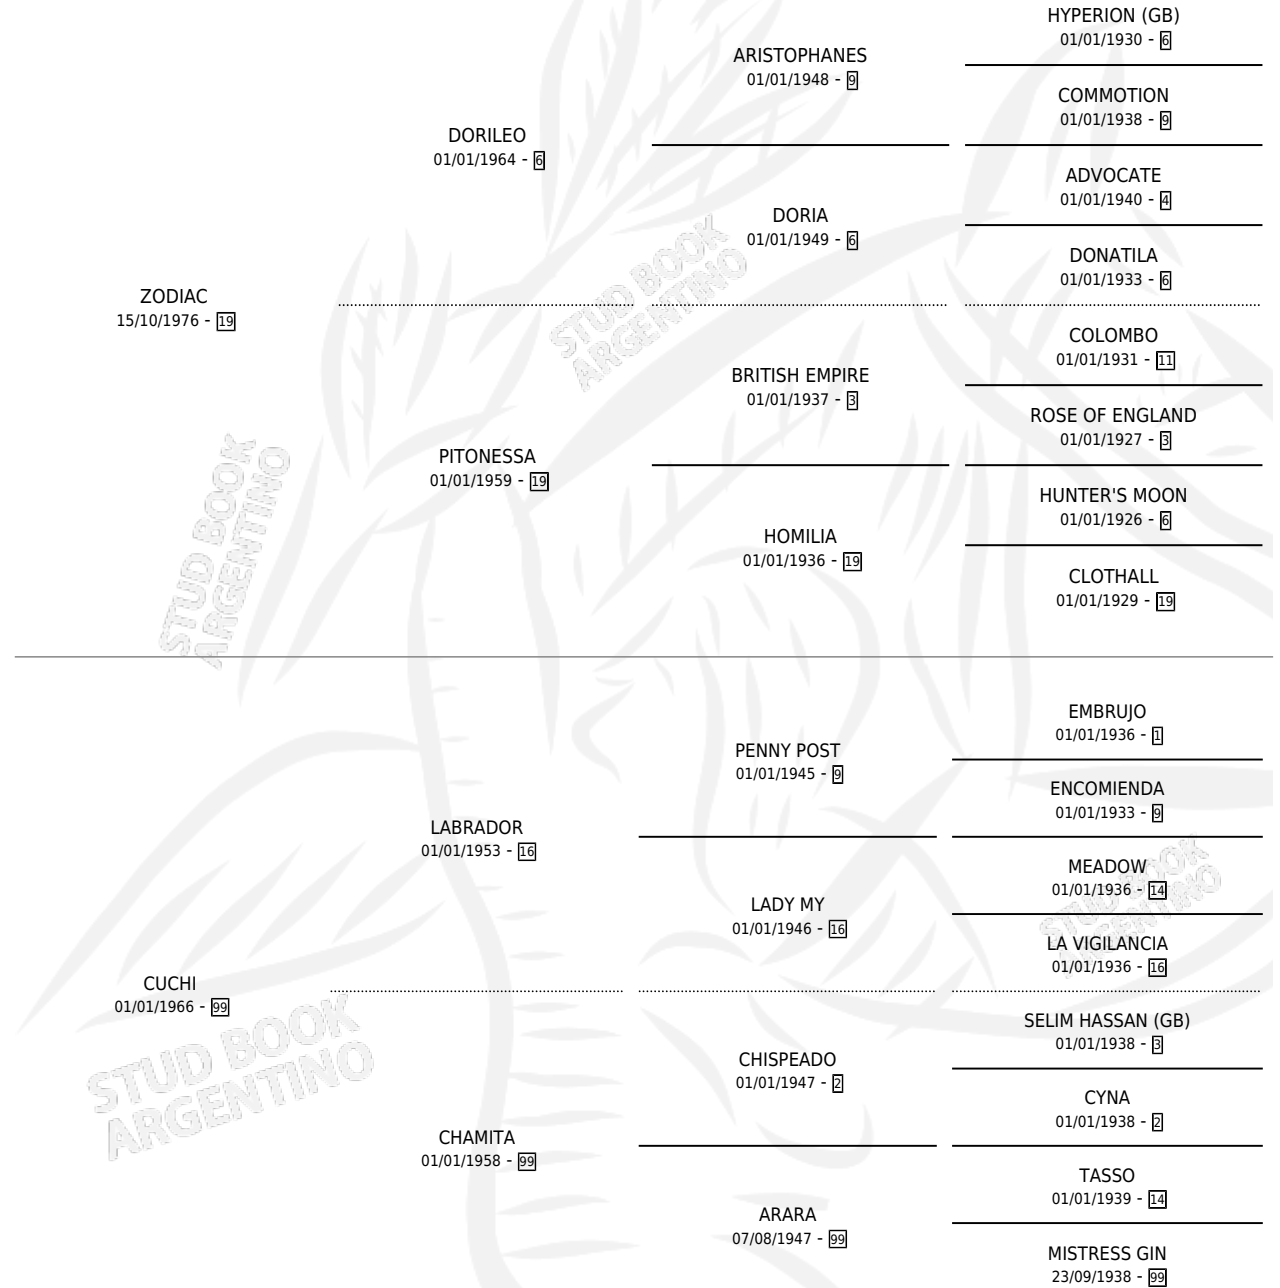

CLOSE CONTROL

por ZODIAC y CUCHI por LABRADOR

Argentina · Macho · No Consigna · SP · 01/01/1982
Familia 99 · Volumen 31

ESTADO

TIPIFICACIÓN SANGUÍNEA	X
TIPIFICACIÓN POR ADN	X
PASAPORTE	X
IDENTIFICACIÓN POR MICROCHIP	X
REPRODUCTOR	X

Lugar de nacimiento: Campo particular

Criador: Sin dato

PEDIGREE

CAMPAÑA

Solo carreras oficiales de Argentina

POR EDAD

EDAD	CC	1°	2°	3°	4°	5°	NP	CLC	CLG	CLCG1	CLGG1	IMPORTE	GANANCIA / CC
5 AÑOS	1	1	0	0	0	0	0	0	0	0	0	\$0	\$0
TOTALES	1	1	0	0	0	0	0	0	0	0	0	\$0	\$0
%		100%	0.0%	0.0%	0.0%	0.0%	0.0%	0.0%	0.0%	0.0%	0.0%		