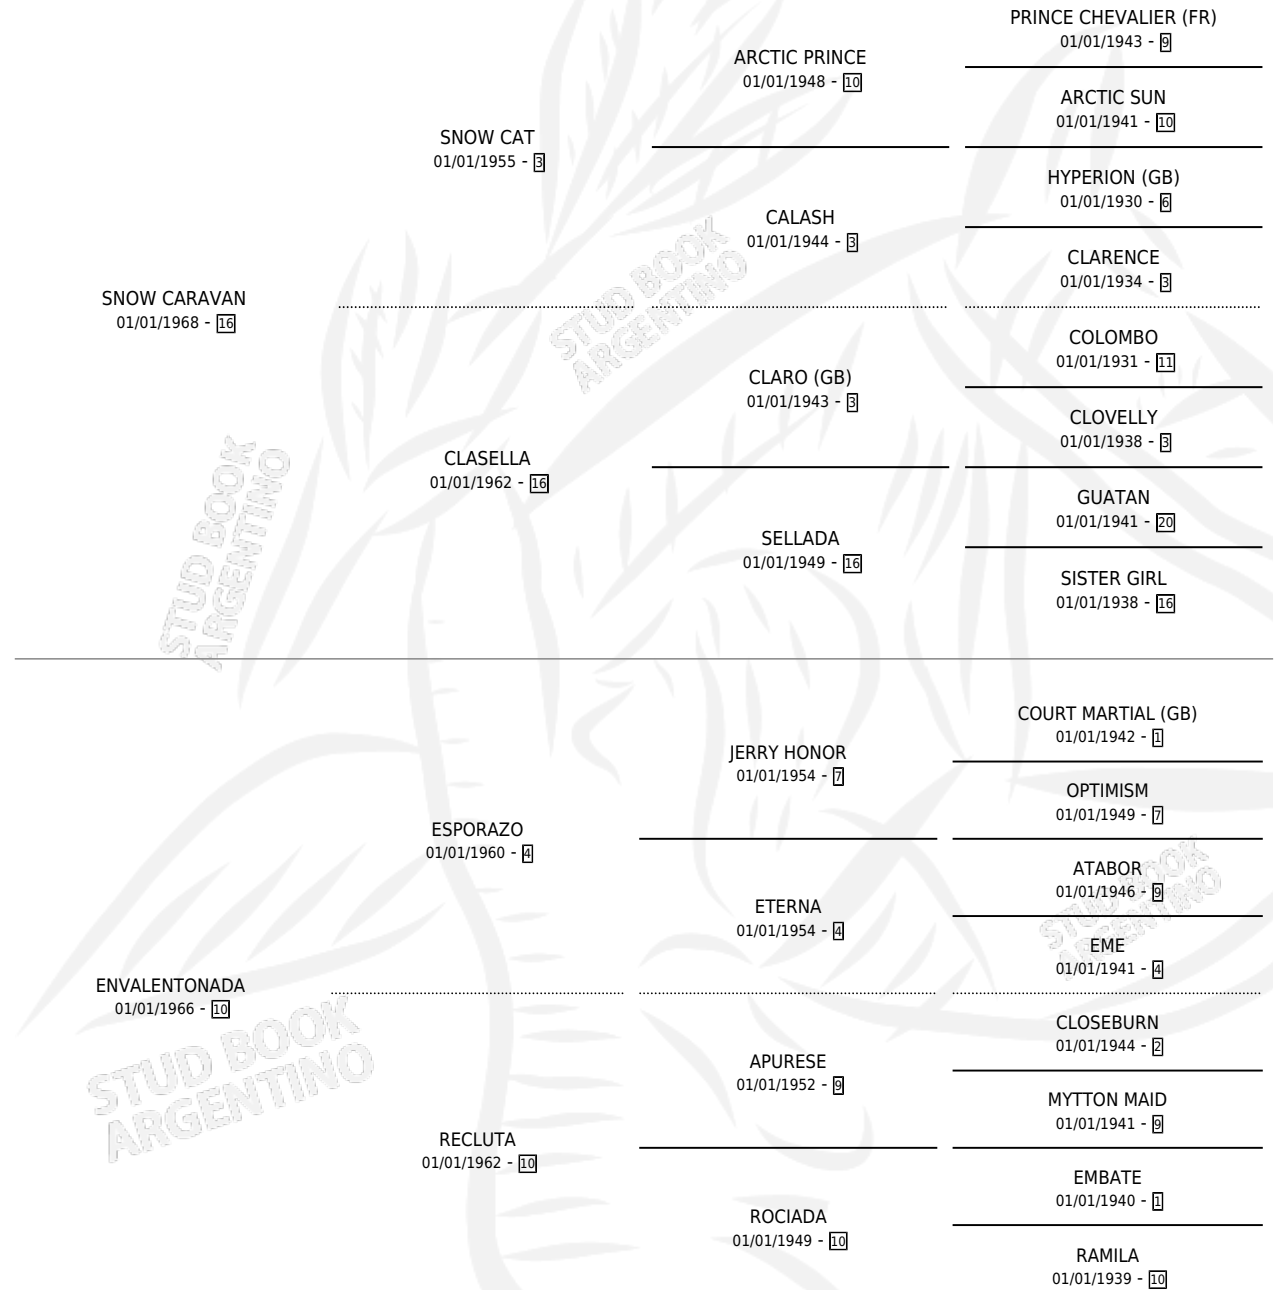

SNOW ANA

por SNOW CARAVAN y ENVALENTONADA por ESPORAZO

Argentina · Hembra · Alazan · SP · 09/10/1982
Familia 10-d · Volumen 31

ESTADO

TIPIFICACIÓN SANGUÍNEA	✓
TIPIFICACIÓN POR ADN	X
PASAPORTE	X
IDENTIFICACIÓN POR MICROCHIP	X
REPRODUCTOR	✓

Lugar de nacimiento: Campo particular

Criador: Asociacion Cooperativa De Criadores De Caballos De Carrera

~

HIJOS

	MACHOS	HEMBRAS
1 NACIERON	0	1
1 CORRIERON	0	1

SIN ACTUACIONES

PEDIGREE

CAMPAÑA

Solo carreras oficiales de Argentina

POR EDAD

EDAD	CC	1°	2°	3°	4°	5°	NP	CLC	CLG	CLCG1	CLGG1	IMPORTE	GANANCIA / CC
5 AÑOS	1	1	0	0	0	0	0	0	0	0	0	\$0	\$0
TOTALES	1	1	0	0	0	0	0	0	0	0	0	\$0	\$0
%		100%	0.0%	0.0%	0.0%	0.0%	0.0%	0.0%	0.0%	0.0%	0.0%		