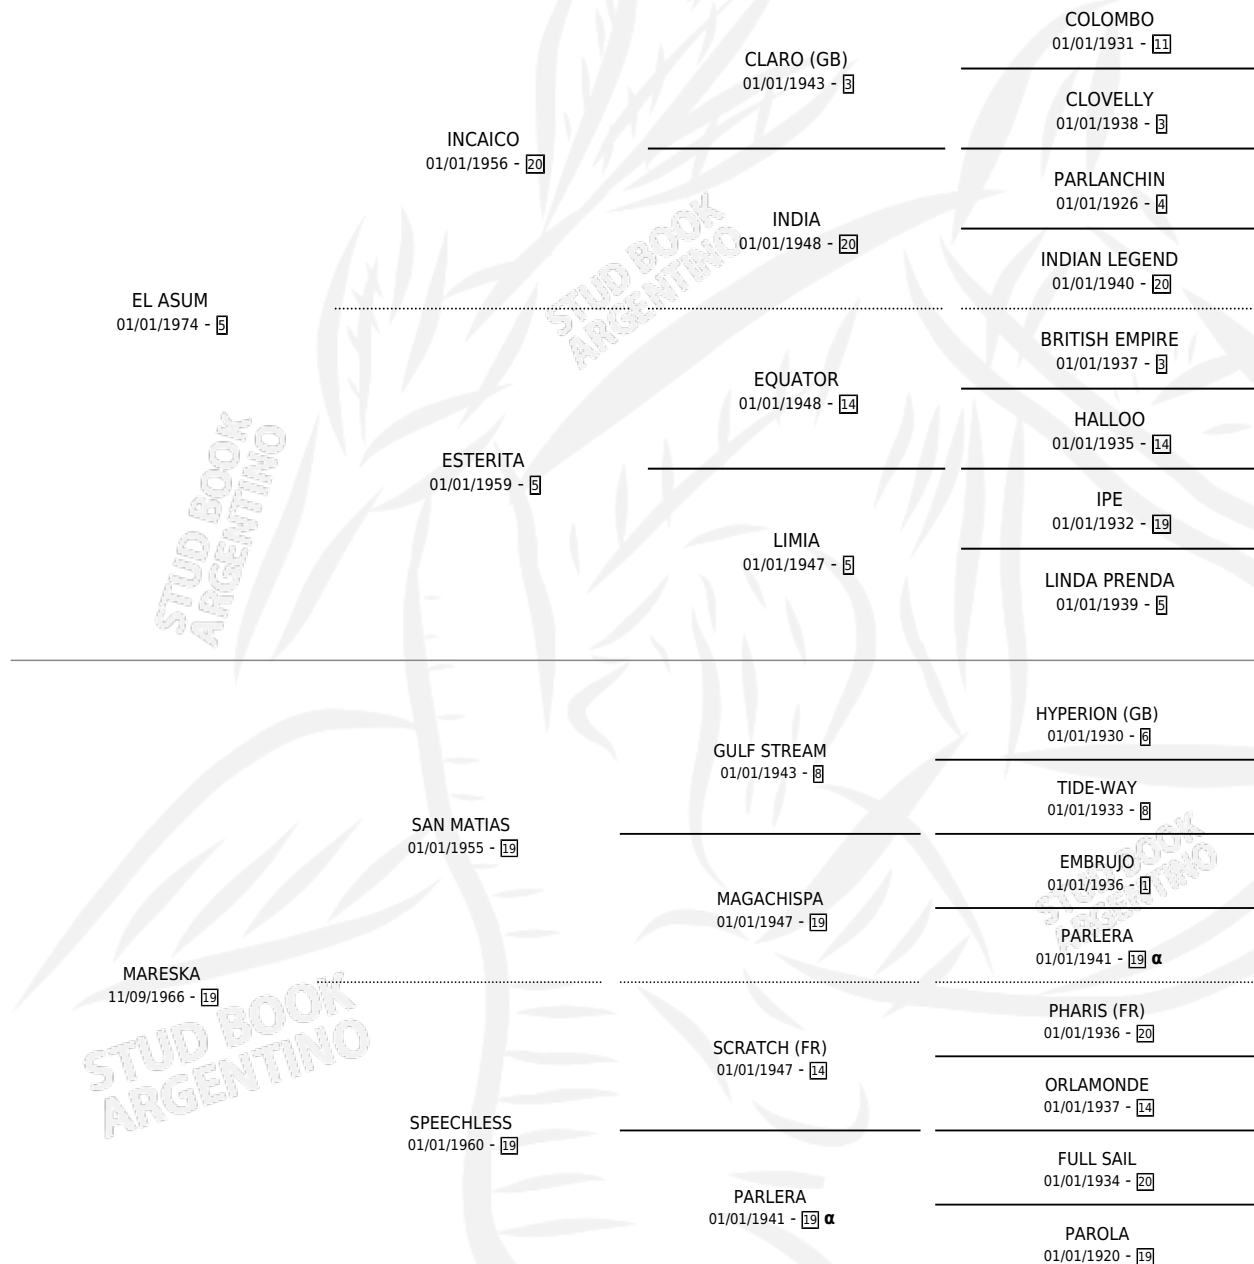

MAR ASUM

por **EL ASUM** y **MARESKA** por **SAN MATIAS**

Argentina · Hembra · Zaino Negro · SP · 10/10/1982
Familia 19-c · Volumen 31

ESTADO

TIPIFICACIÓN SANGUÍNEA	✓
TIPIFICACIÓN POR ADN	X
PASAPORTE	X
IDENTIFICACIÓN POR MICROCHIP	X
REPRODUCTOR	✓

Lugar de nacimiento: Campo particular

Criador: Sin dato

~

HIJOS

	MACHOS	HEMBRAS
1 NACIERON	0	1
1 CORRIERON	0	1

SIN ACTUACIONES

PEDIGREE

INBREEDING : α

S

mientos 1 / Efectividad 25.00%

PADRILLO	PRODUCTO	CRIADOR	1ER SERVICIO	ÚLTIMO SERVICIO
REAL TOSS	Ø		09/11/1995	11/11/1995
MAR ASUM				
REAL TOSS	REAL ASUM (H A, 01/10/1995)	PESCIO FRANCISCO JOSE	18/10/1994	21/10/1994
REAL TOSS			09/11/1993	10/11/1993
STRAIGHT	Ø		26/11/1992	29/11/1992