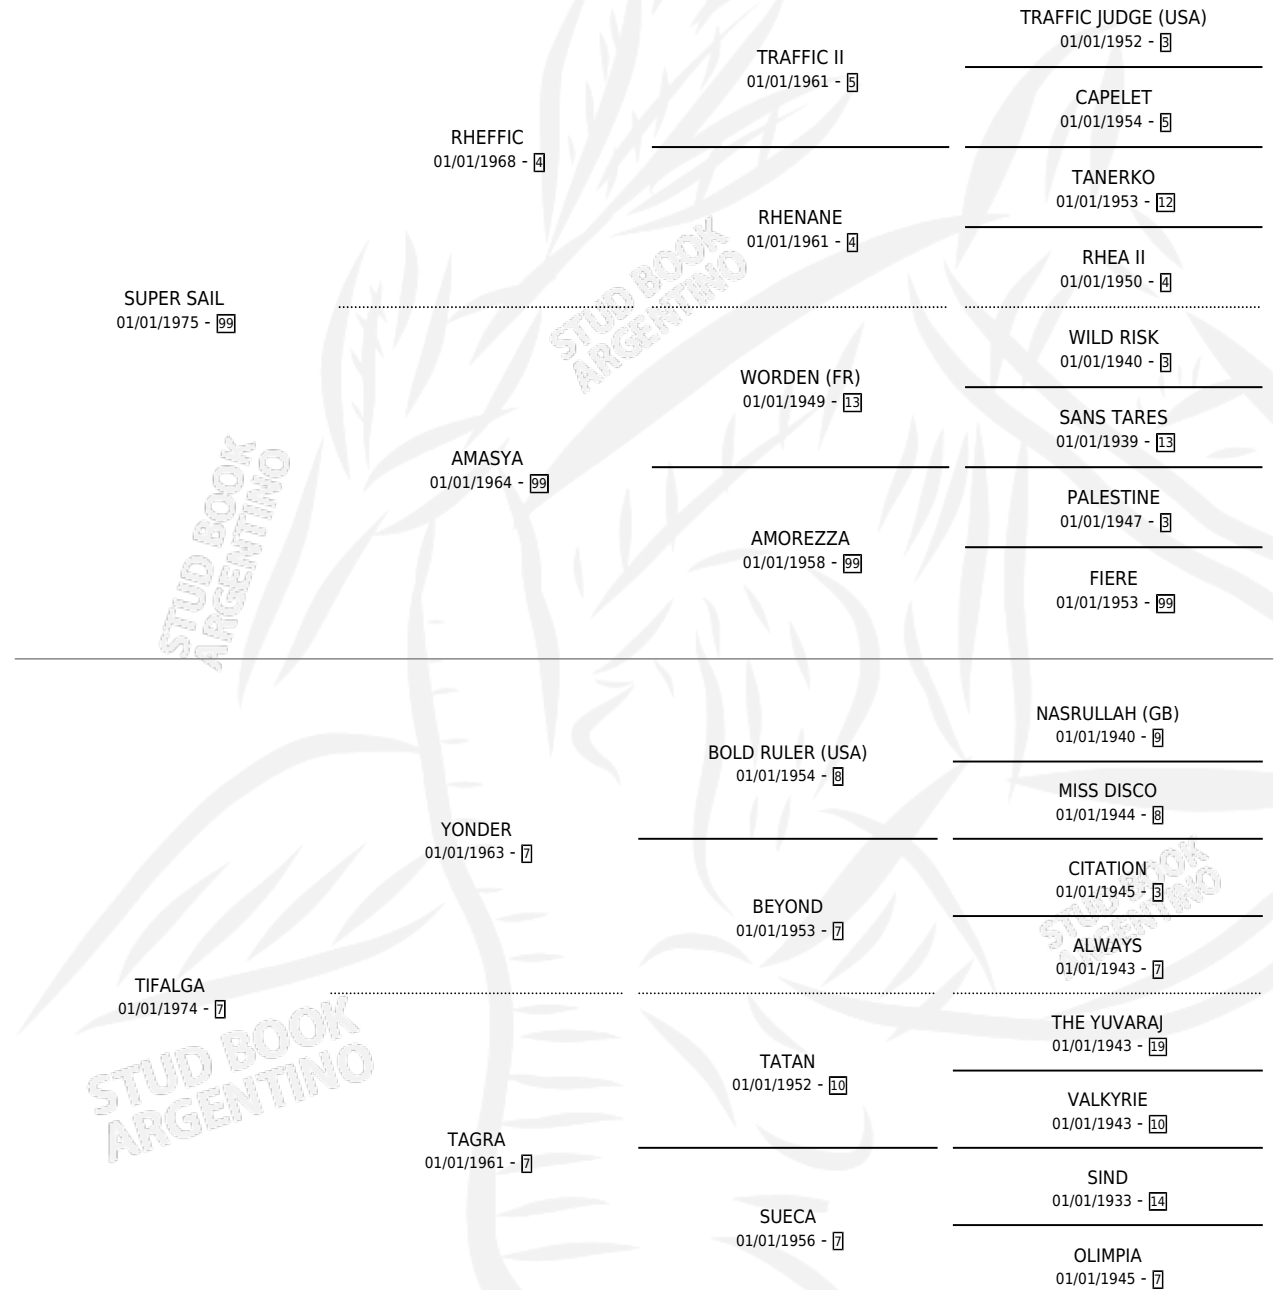

SUPER TIF

por SUPER SAIL y TIFALGA por YONDER

Argentina · Macho · Zaino Doradillo · SP · 18/09/1982
Familia 7 · Volumen 31

ESTADO

TIPIFICACIÓN SANGUÍNEA	X
TIPIFICACIÓN POR ADN	X
PASAPORTE	X
IDENTIFICACIÓN POR MICROCHIP	X
REPRODUCTOR	X

Lugar de nacimiento: Campo particular

Criador: Sin dato

PEDIGREE