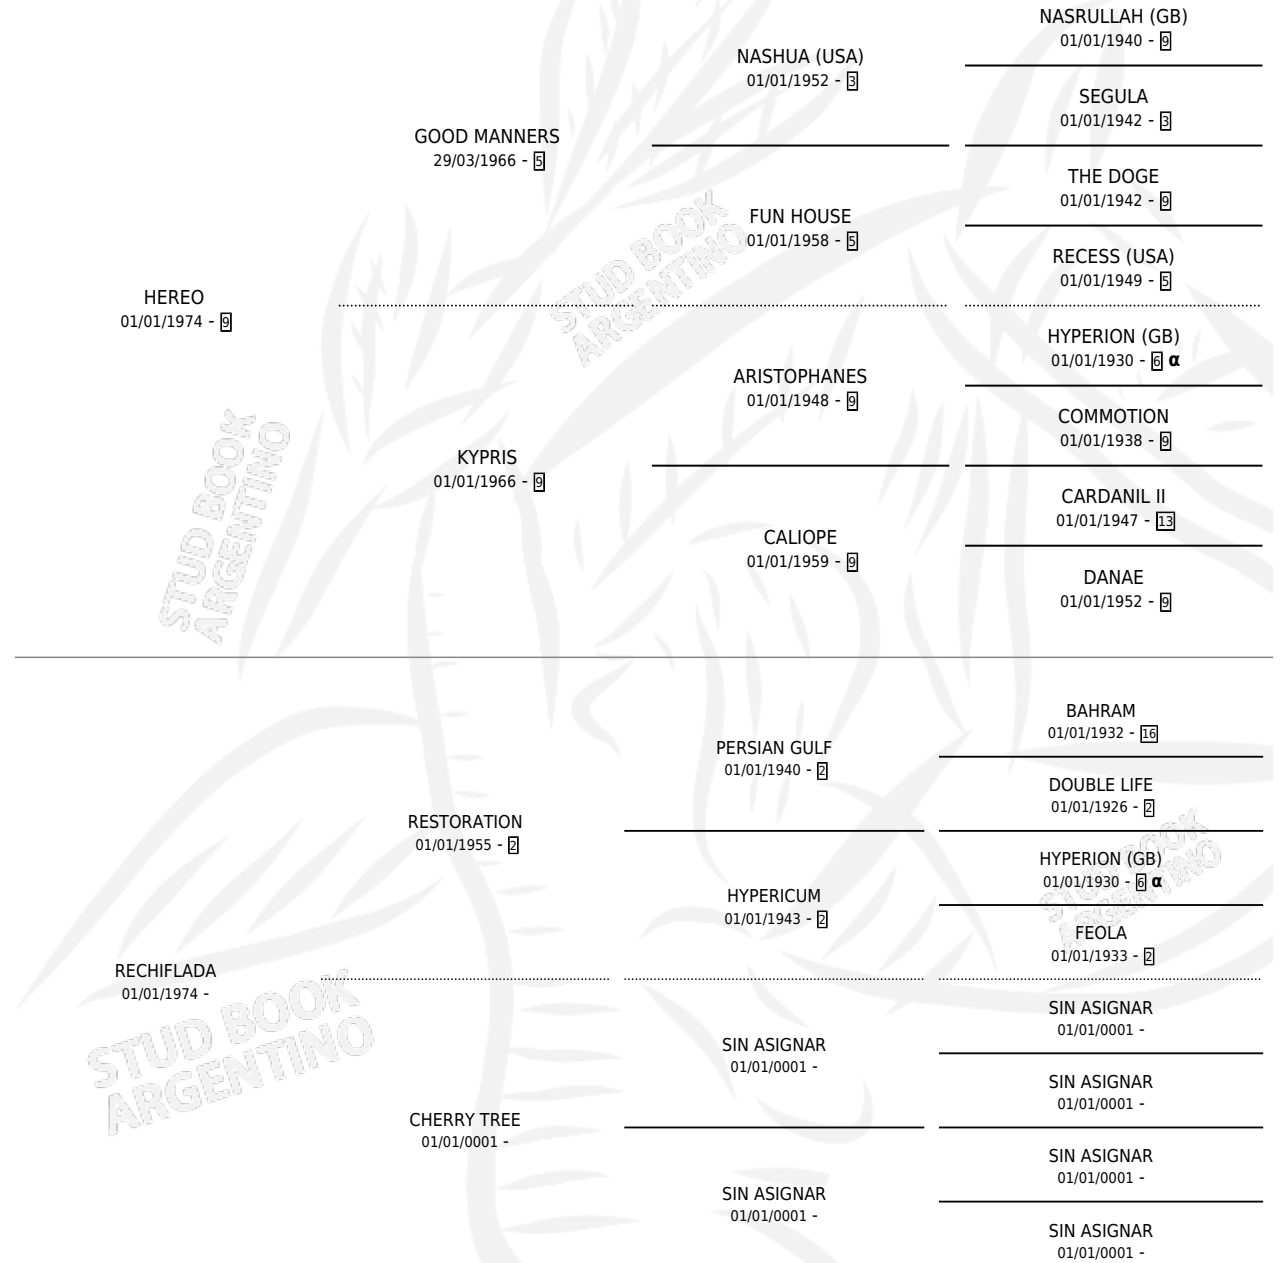

HEREDAD

por **HEREO** y **RECHIFLADA** por **RESTORATION**

Argentina · Hembra · Zaino · SP · 05/09/1982
Familia · Volumen 31

ESTADO

TIPIFICACIÓN SANGUÍNEA	X
TIPIFICACIÓN POR ADN	X
PASAPORTE	X
IDENTIFICACIÓN POR MICROCHIP	X
REPRODUCTOR	✓

Lugar de nacimiento: Campo particular

Criador: Sin dato

PEDIGREE

INBREEDING : α

S

mientos 0 / Efectividad 0.00%

PADRILLO	PRODUCTO	CRIADOR	1ER SERVICIO	ÚLTIMO SERVICIO
SAVAGE HORSE	∅		01/11/1988	01/11/1988

HEREDAD