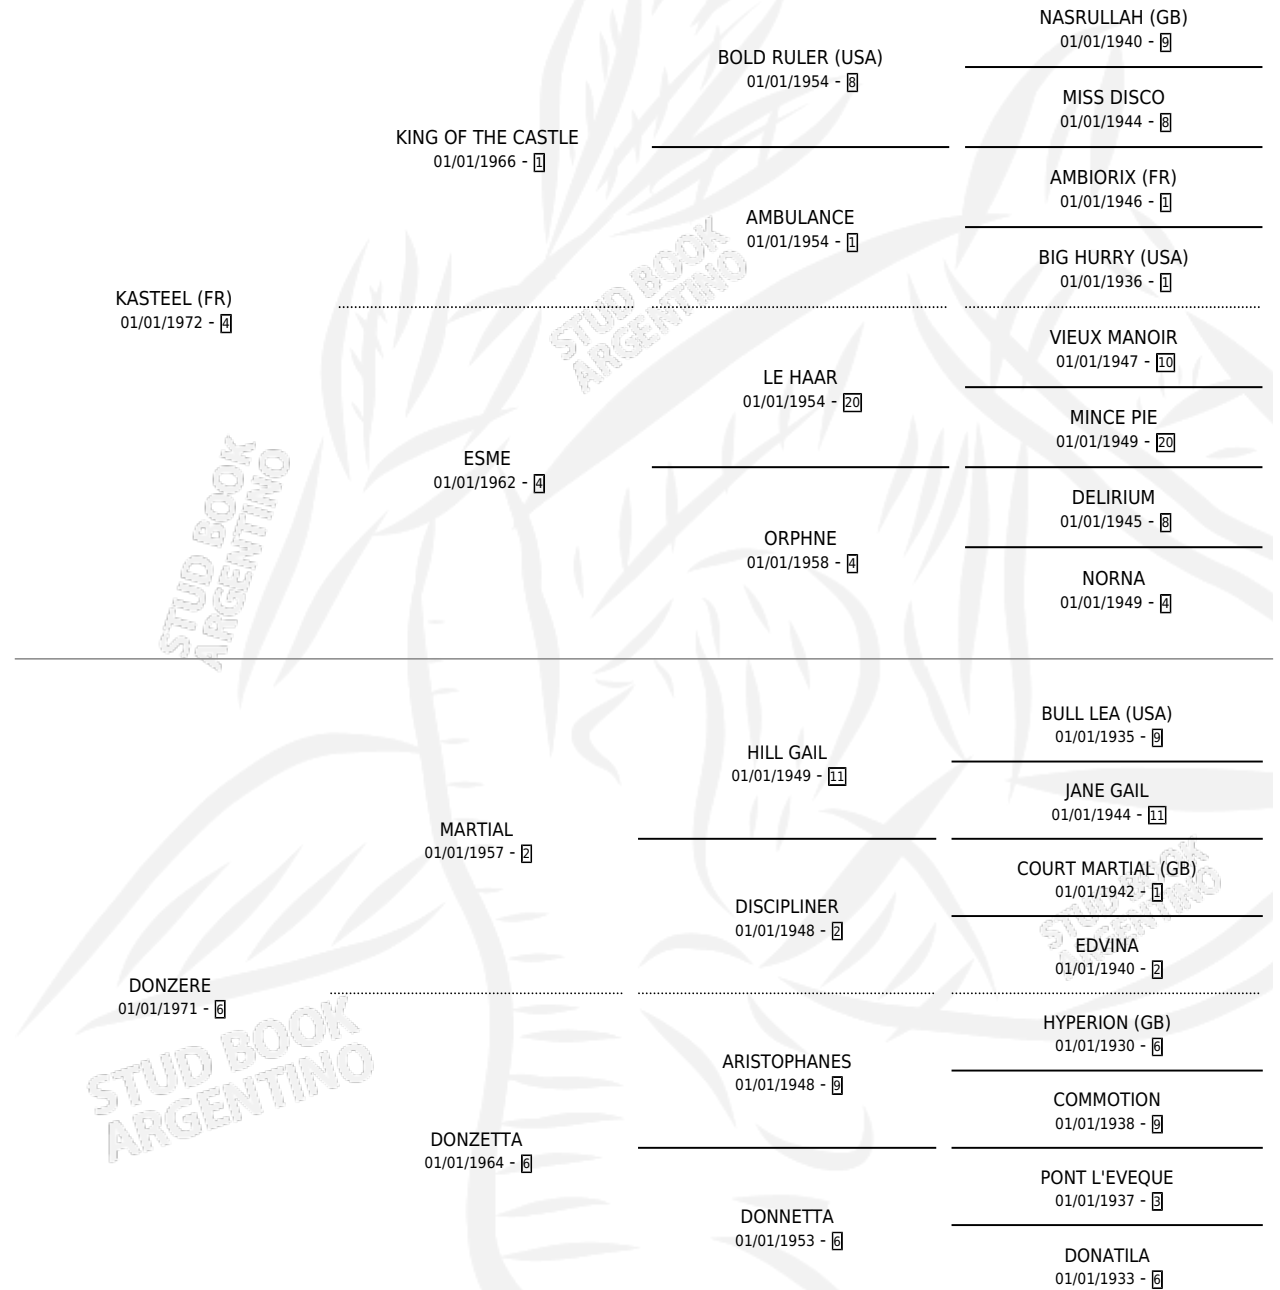

CAMPAÑA

Solo carreras oficiales de Argentina

POR EDAD

EDAD	CC	1°	2°	3°	4°	5°	NP	CLC	CLG	CLCG1	CLGG1	IMPORTE	GANANCIA / CC
2 AÑOS	3	3	0	0	0	0	0	2	2	2	2	\$0	\$0
3 AÑOS	1	0	1	0	0	0	0	1	0	0	0	\$0	\$0
4 AÑOS	2	1	1	0	0	0	0	2	1	1	1	\$0	\$0
TOTALES	6	4	2	0	0	0	0	5	3	3	3	\$0	\$0
%		66.7%	33.3%	0.0%	0.0%	0.0%	0.0%	83.3%	60.0%	60.0%	100%		