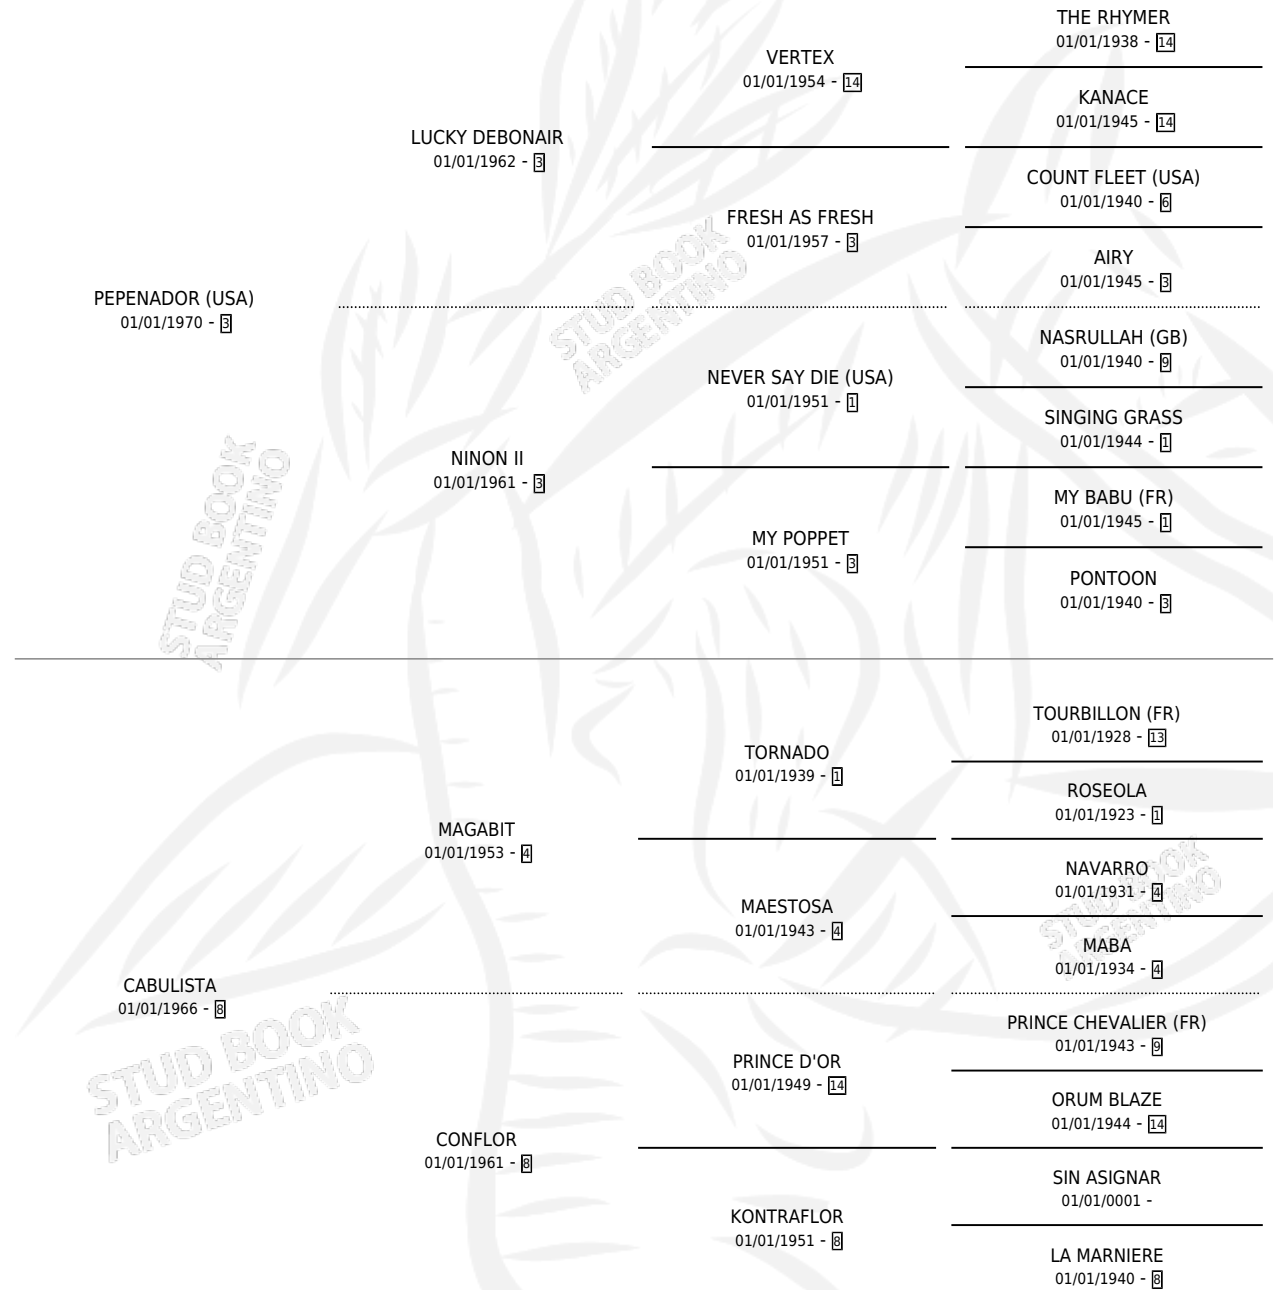

CELEBRADOR

por **PEPENADOR (USA)** y **CABULISTA** por **MAGABIT**

Argentina · Macho · Alazan Tostado · SP · 04/10/1982
Familia 8-i · Volumen 31

ESTADO

TIPIFICACIÓN SANGUÍNEA	✓
TIPIFICACIÓN POR ADN	X
PASAPORTE	X
IDENTIFICACIÓN POR MICROCHIP	X
REPRODUCTOR	✓

Lugar de nacimiento: Campo particular

Criador: Sin dato

~

HIJOS

	MACHOS	HEMBRAS
9 NACIERON	4	5
1 CORRIERON	0	1

SIN ACTUACIONES

PEDIGREE

CAMPAÑA

Solo carreras oficiales de Argentina

POR EDAD

EDAD	CC	1°	2°	3°	4°	5°	NP	CLC	CLG	CLCG1	CLGG1	IMPORTE	GANANCIA / CC
6 AÑOS	6	1	1	0	2	0	2	0	0	0	0	\$0	\$0
TOTALES	6	1	1	0	2	0	2	0	0	0	0	\$0	\$0
%		16.7%	16.7%	0.0%	33.3%	0.0%	33.3%	0.0%	0.0%	0.0%	0.0%		