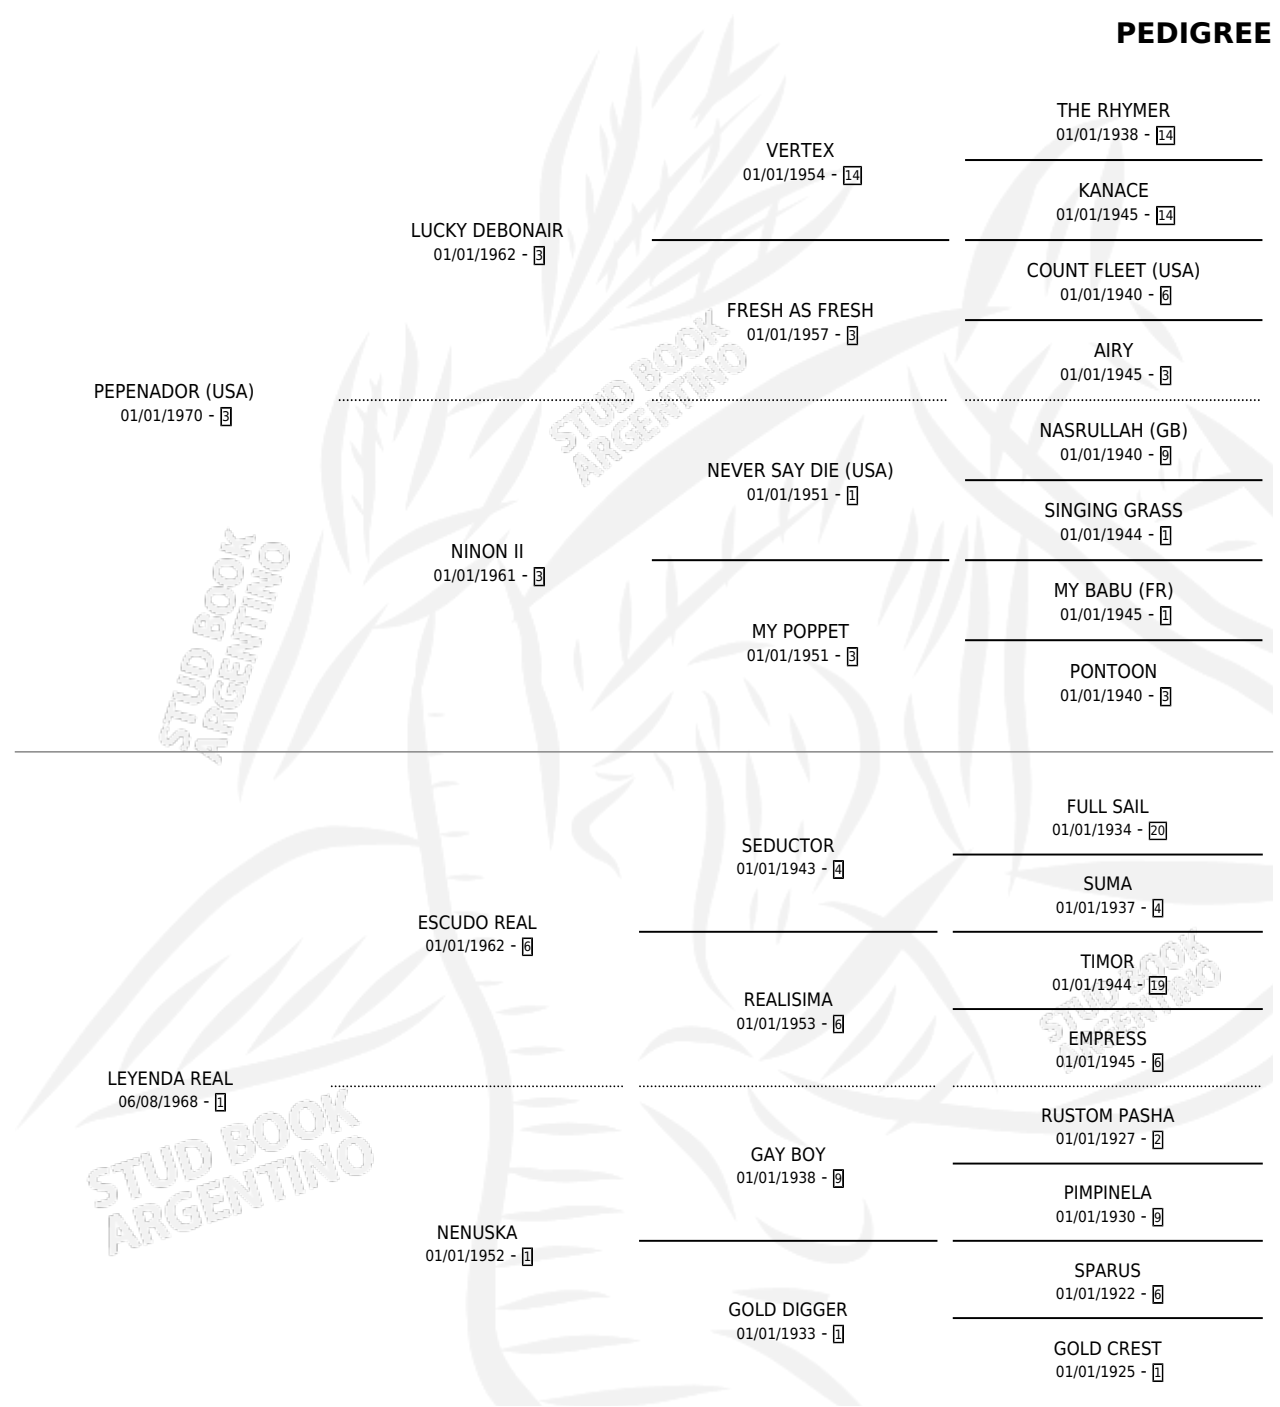

# LEEDORA

por **PEPENADOR (USA)** y **LEYENDA REAL** por **ESCUDO REAL**

Argentina · Hembra · Alazan · SP · 21/09/1982  
Familia 1-a · Volumen 31

## ESTADO

TIPIFICACIÓN SANGUÍNEA	X
TIPIFICACIÓN POR ADN	X
PASAPORTE	X
IDENTIFICACIÓN POR MICROCHIP	X
REPRODUCTOR	X

**Lugar de nacimiento:** Campo particular

**Criador:** Sin dato

## PEDIGREE