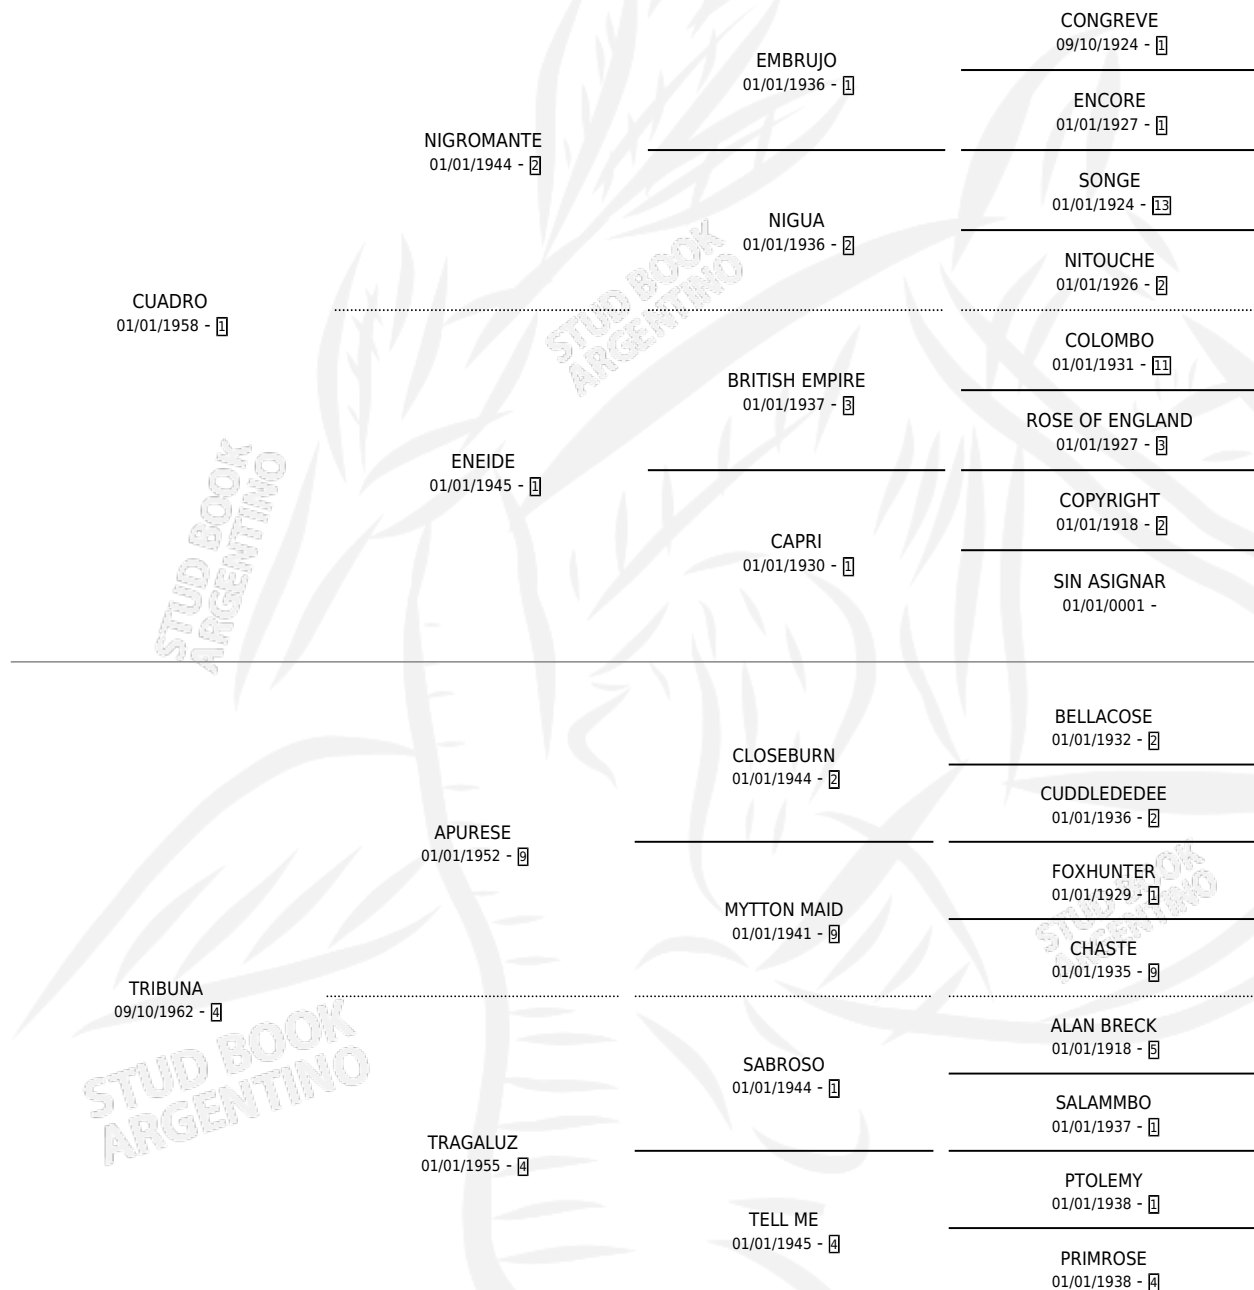

TRENQUE

por CUADRO y TRIBUNA por APURESE

Argentina · Macho · Alazan · SP · 08/08/1967
Familia 4-d · Volumen 26

ESTADO

TIPIFICACIÓN SANGUÍNEA	X
TIPIFICACIÓN POR ADN	X
PASAPORTE	X
IDENTIFICACIÓN POR MICROCHIP	X
REPRODUCTOR	X

Lugar de nacimiento: Campo particular

Criador: Sin dato

PEDIGREE

TRENQUE

Datos oficiales del Stud Book Argentino

Documento generado el 26/04/2026

studbook.org.ar