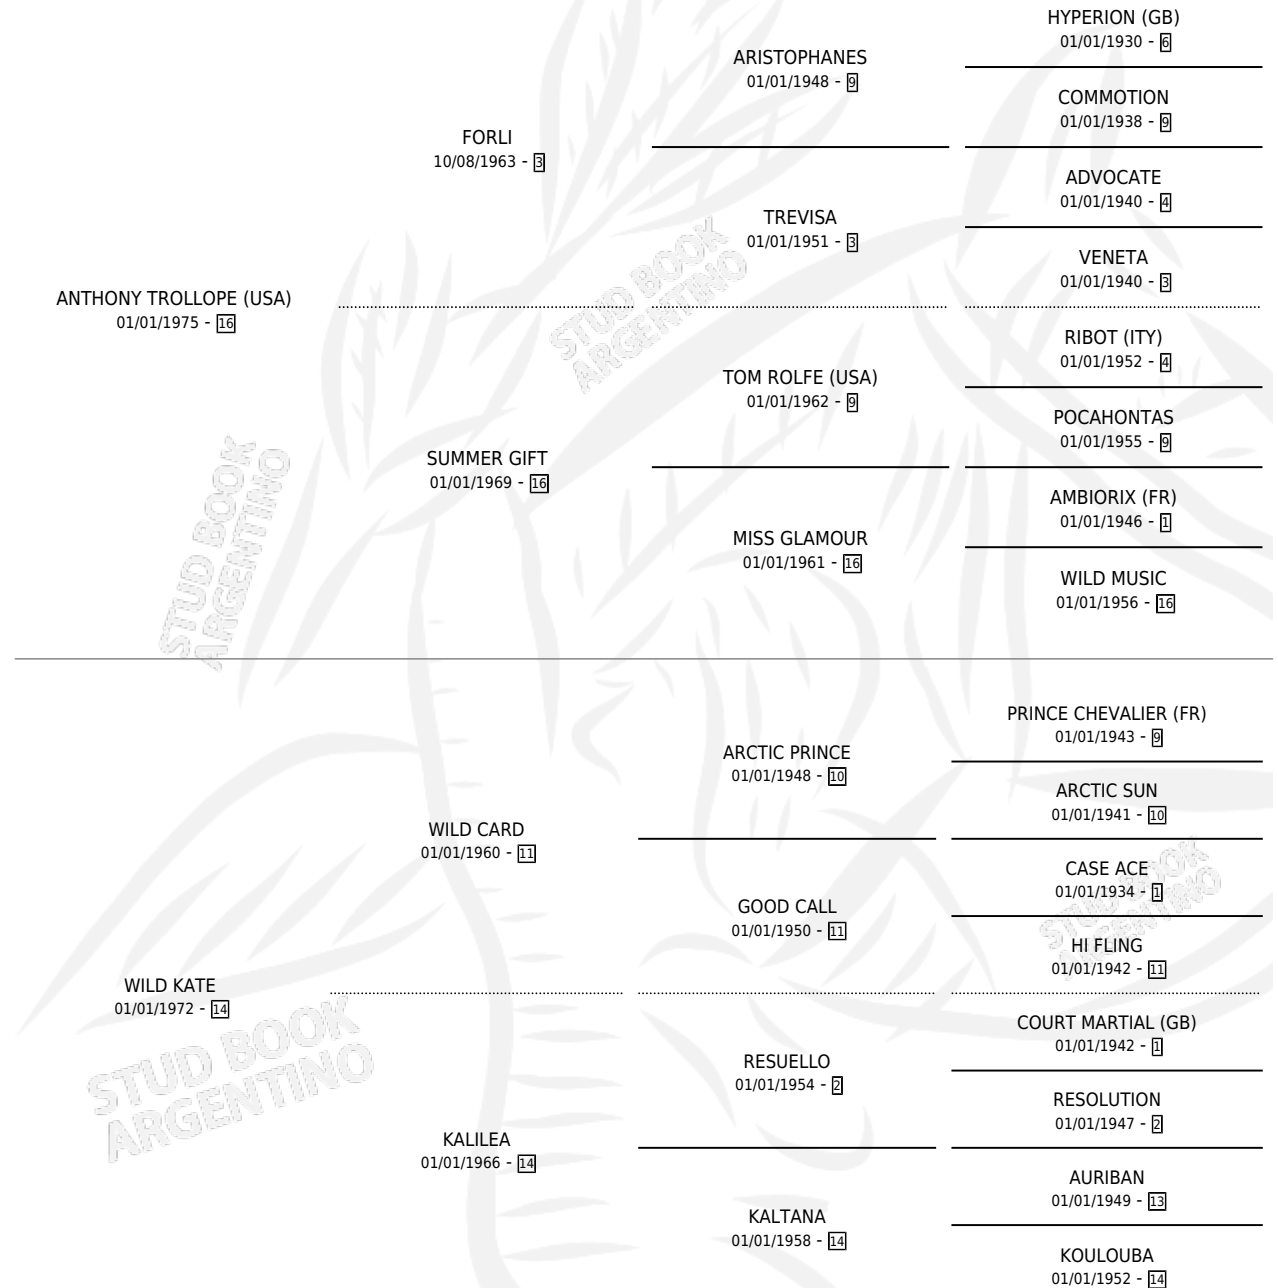

WILD ANTHONY

por ANTHONY TROLLOPE (USA) y WILD KATE por WILD CARD

Argentina · Macho · Alazan Tostado · SP · 14/09/1982
Familia 14-b · Volumen 31

ESTADO

TIPIFICACIÓN SANGUÍNEA	X
TIPIFICACIÓN POR ADN	X
PASAPORTE	X
IDENTIFICACIÓN POR MICROCHIP	X
REPRODUCTOR	X

Lugar de nacimiento: Campo particular

Criador: Sin dato

PEDIGREE

CAMPAÑA

Solo carreras oficiales de Argentina

POR EDAD

EDAD	CC	1°	2°	3°	4°	5°	NP	CLC	CLG	CLCG1	CLGG1	IMPORTE	GANANCIA / CC
4 AÑOS	2	2	0	0	0	0	0	0	0	0	0	\$0	\$0
5 AÑOS	2	2	0	0	0	0	0	0	0	0	0	\$0	\$0
TOTALES	4	4	0	0	0	0	0	0	0	0	0	\$0	\$0
%		100%	0.0%	0.0%	0.0%	0.0%	0.0%	0.0%	0.0%	0.0%	0.0%		