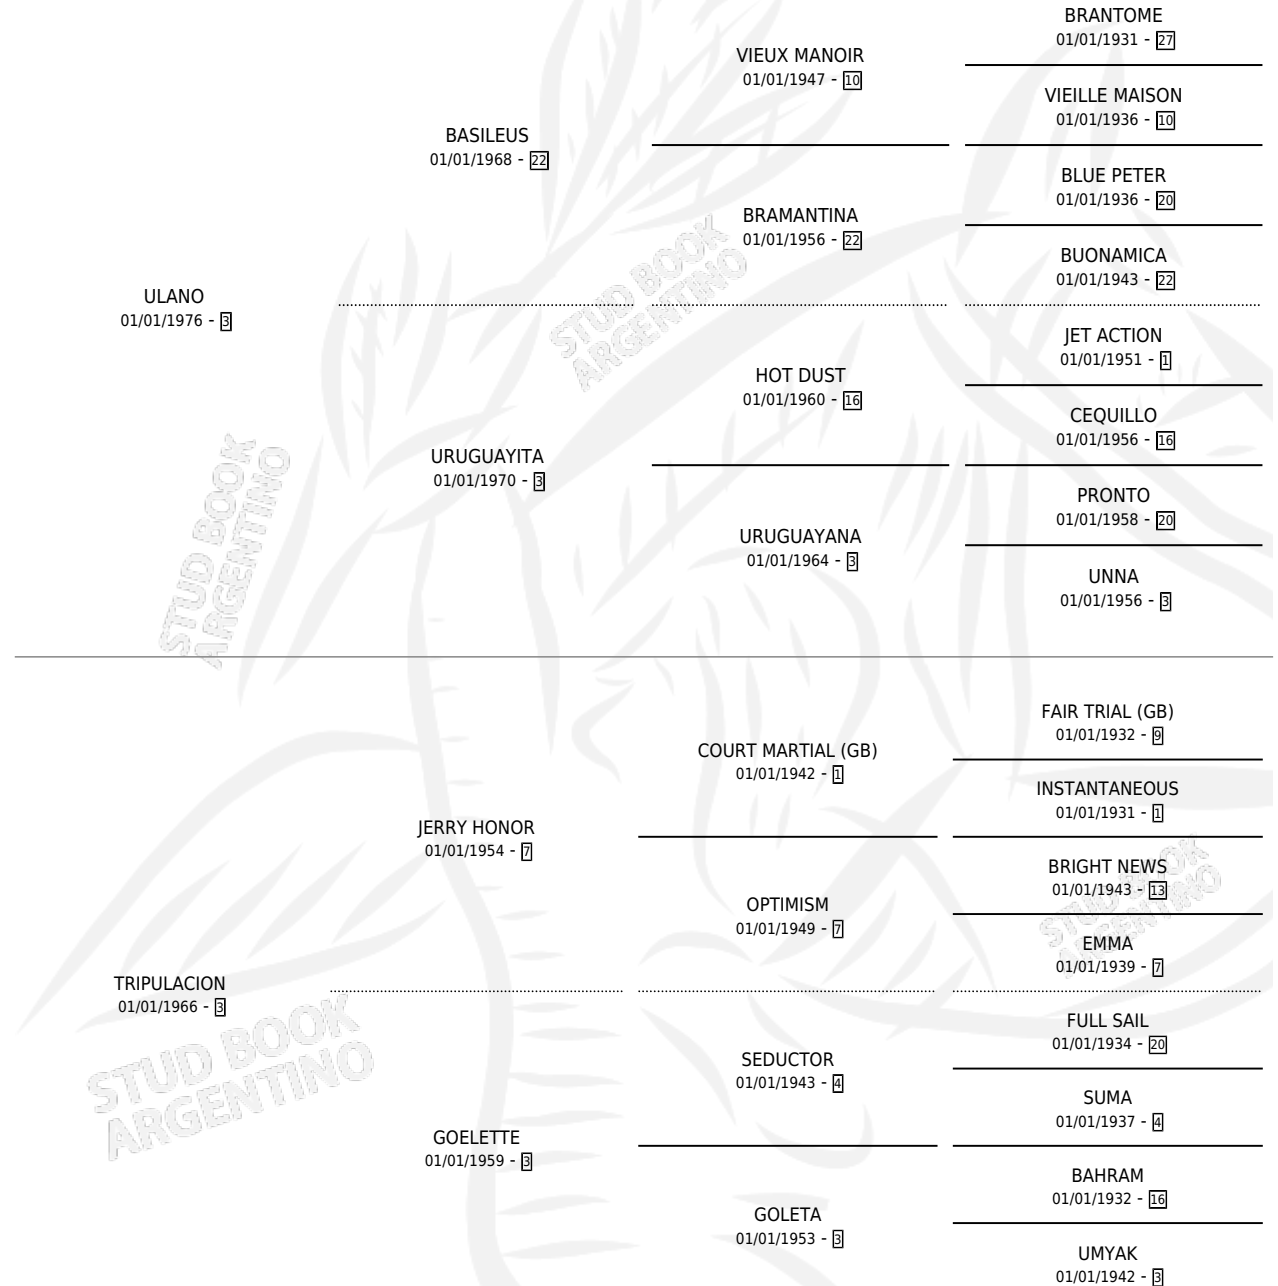

DONVE

por **ULANO** y **TRIPULACION** por **JERRY HONOR**

Argentina · Hembra · Tordillo · SP · 29/09/1982
Familia 3-b · Volumen 31

ESTADO

TIPIFICACIÓN SANGUÍNEA	✓
TIPIFICACIÓN POR ADN	X
PASAPORTE	X
IDENTIFICACIÓN POR MICROCHIP	X
REPRODUCTOR	✓

Lugar de nacimiento: Campo particular

Criador: Sin dato

~

HIJOS

	MACHOS	HEMBRAS
7 NACIERON	4	3
2 CORRIERON	1	1
2 GANARON	1	1
0 GANADORES CL	0 GANADORES GR	0 GANADORES G1

PEDIGREE

S

mientos 7 / Efectividad 77.78%

PADRILLO	PRODUCTO	CRIADOR	1ER SERVICIO	ÚLTIMO SERVICIO
MESSENGER TOSS	Ø		18/10/1997	20/10/1997
GREYSKULL	RAJADO KULL (M T, 15/09/1997)	SIN DATO	21/08/1996	05/10/1996
GREYSKULL	Ø		10/11/1995	14/11/1995
GREYSCALE	DON FRESS (M A, 19/10/1995)	SIN DATO	02/11/1994	06/11/1994
studbook.org.ar	•MURIÓ EL 03/03/1996•			
FICTION (USA)	DULCE FLORE (H A, 30/09/1994)	LESCANO ALEJANDRO ALBERTO	05/11/1993	05/11/1993
FICTION (USA)	DONNA DONNA (H A, 06/10/1993)	SIN DATO	02/11/1992	04/11/1992
	•MURIÓ EL 17/04/2009•			
ESSLING	DONNA MOZA (H Z, 09/09/1992)	SIN DATO	04/10/1991	04/10/1991
FICTION (USA)	WILLIAM BOO (M A, 25/09/1991)	SIN DATO	06/09/1990	20/10/1990
FICTION (USA)	STOP KILLING (M AT, 29/08/1990)	SIN DATO	28/09/1989	28/09/1989