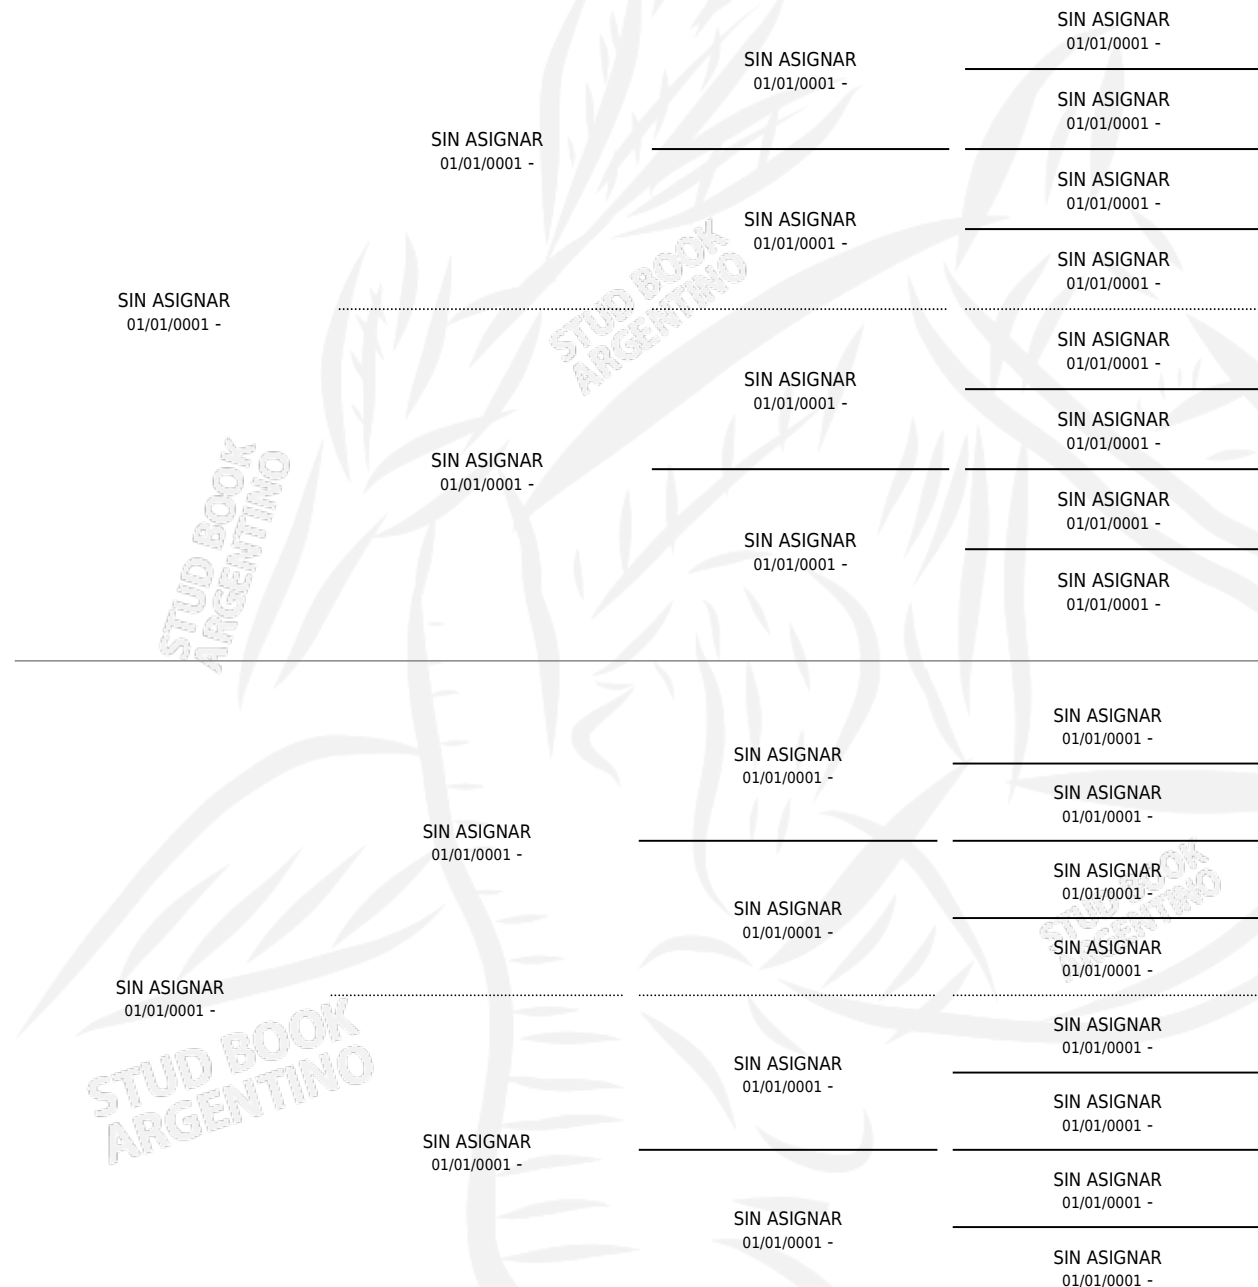

MILENA

PEDIGREE

por SIN ASIGNAR y SIN ASIGNAR por SIN ASIGNAR

Argentina · Hembra · Alazan · SP · 01/01/1967
Familia · Volumen 26

ESTADO

TIPIFICACIÓN SANGUÍNEA	X
TIPIFICACIÓN POR ADN	X
PASAPORTE	X
IDENTIFICACIÓN POR MICROCHIP	X
REPRODUCTOR	✓

Lugar de nacimiento: Campo particular

Criador: Sin dato