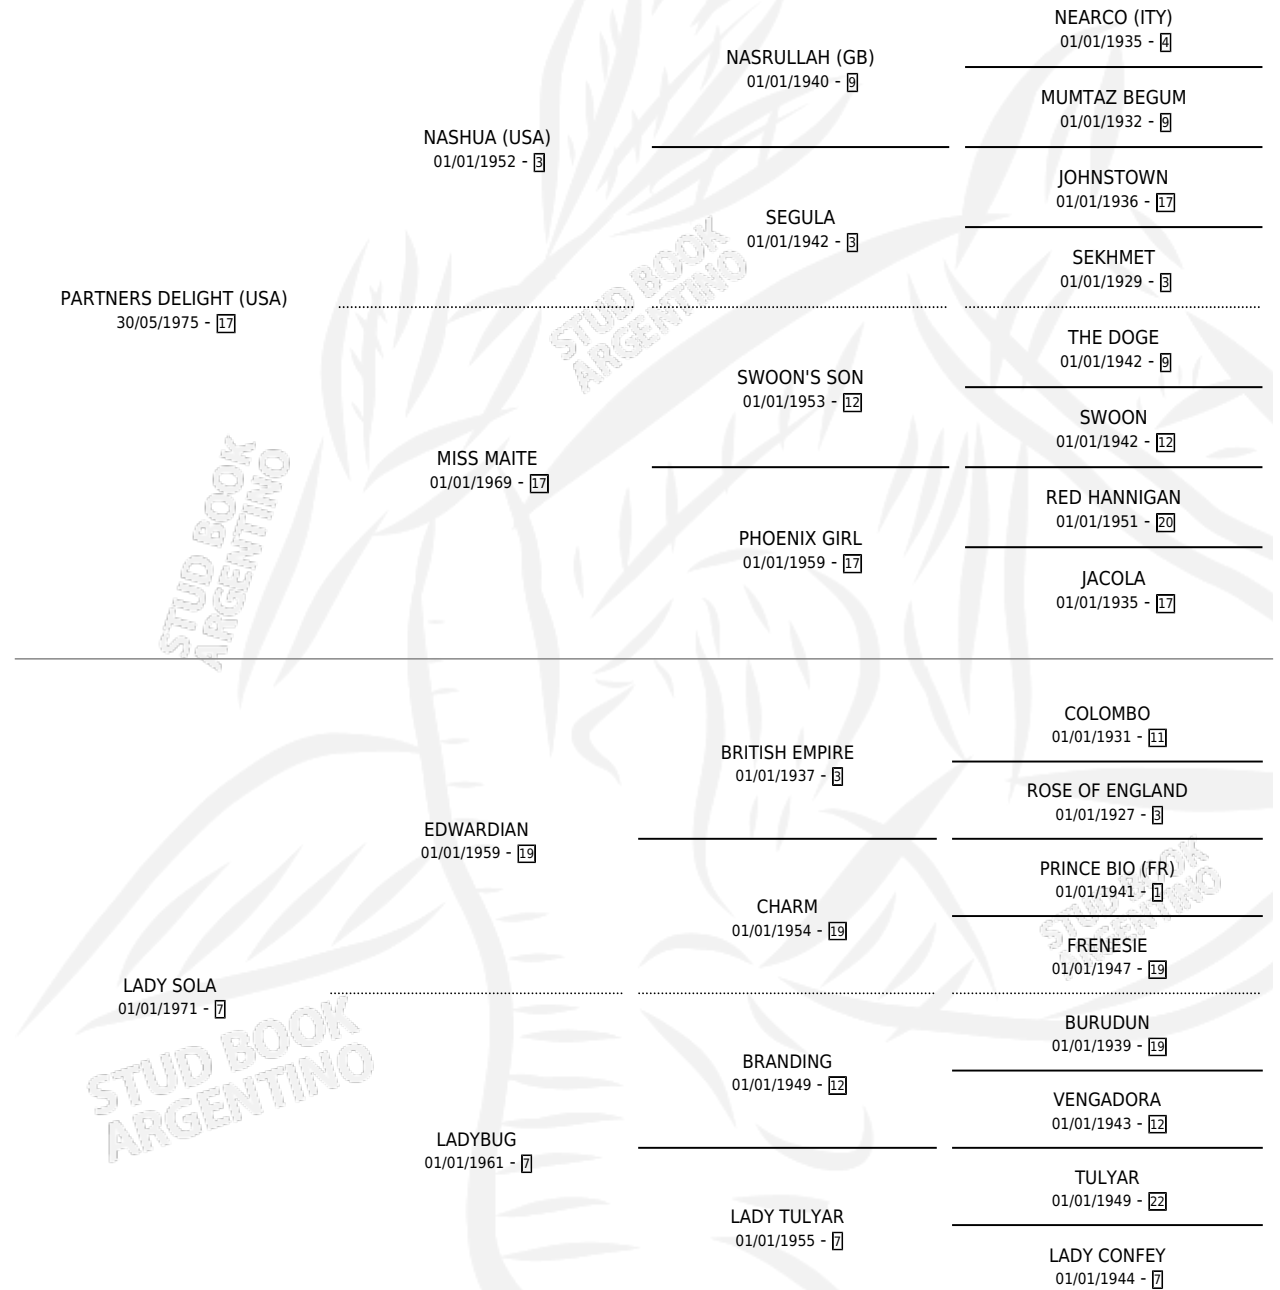

SOLO Y TRISTE

por **PARTNERS DELIGHT (USA)** y **LADY SOLA** por **EDWARDIAN**

Argentina · Macho · No Consigna · SP · 01/01/1982
Familia 7 · Volumen 31

ESTADO

TIPIFICACIÓN SANGUÍNEA	X
TIPIFICACIÓN POR ADN	X
PASAPORTE	X
IDENTIFICACIÓN POR MICROCHIP	X
REPRODUCTOR	X

Lugar de nacimiento: Campo particular

Criador: Sin dato

PEDIGREE