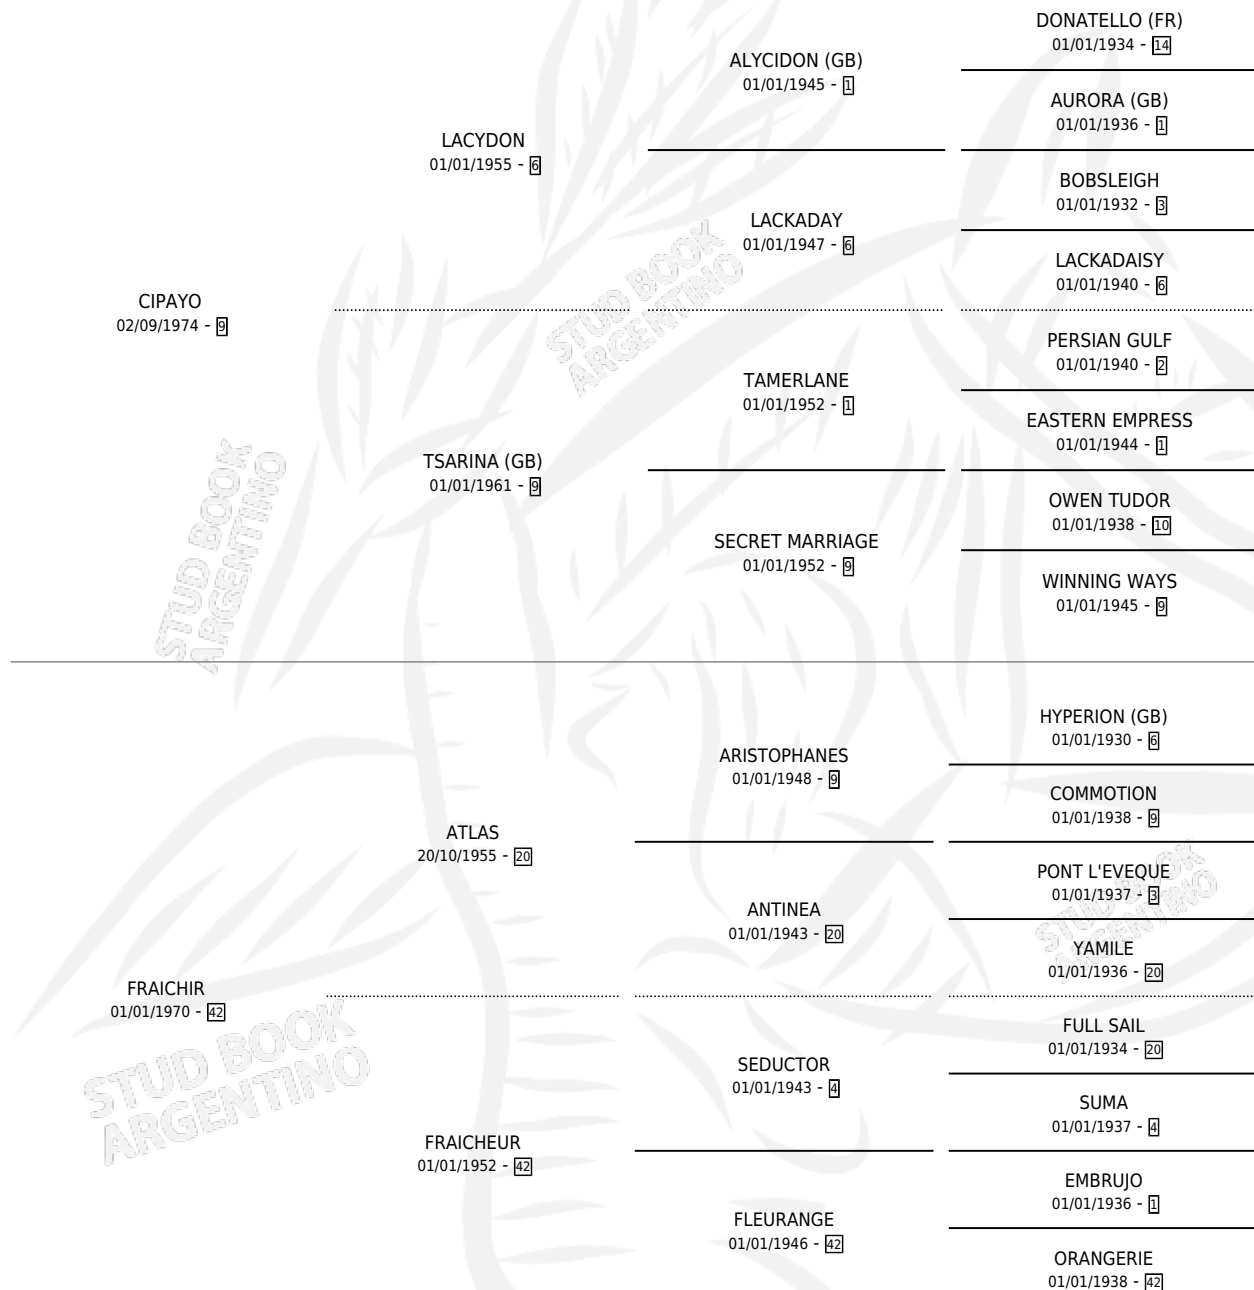

MUSHIK

por CIPAYO y FRAICHIR por ATLAS

Argentina · Macho · Alazan · SP · 01/01/1982
Familia 42 · Volumen 31

ESTADO

TIPIFICACIÓN SANGUÍNEA	✓
TIPIFICACIÓN POR ADN	X
PASAPORTE	X
IDENTIFICACIÓN POR MICROCHIP	X
REPRODUCTOR	✓

Lugar de nacimiento: Campo particular

Criador: Sin dato

~

HIJOS

	MACHOS	HEMBRAS
3 NACIERON	1	2
SIN ACTUACIONES		

PEDIGREE

SERVICIOS PADRILLO

TEMPORADA	HARAS	SERVICIO	NAC.	EFFECTIVIDAD
1991	DON LUIS	1	1	100 %
1990	DON LUIS	3	2	66.67 %