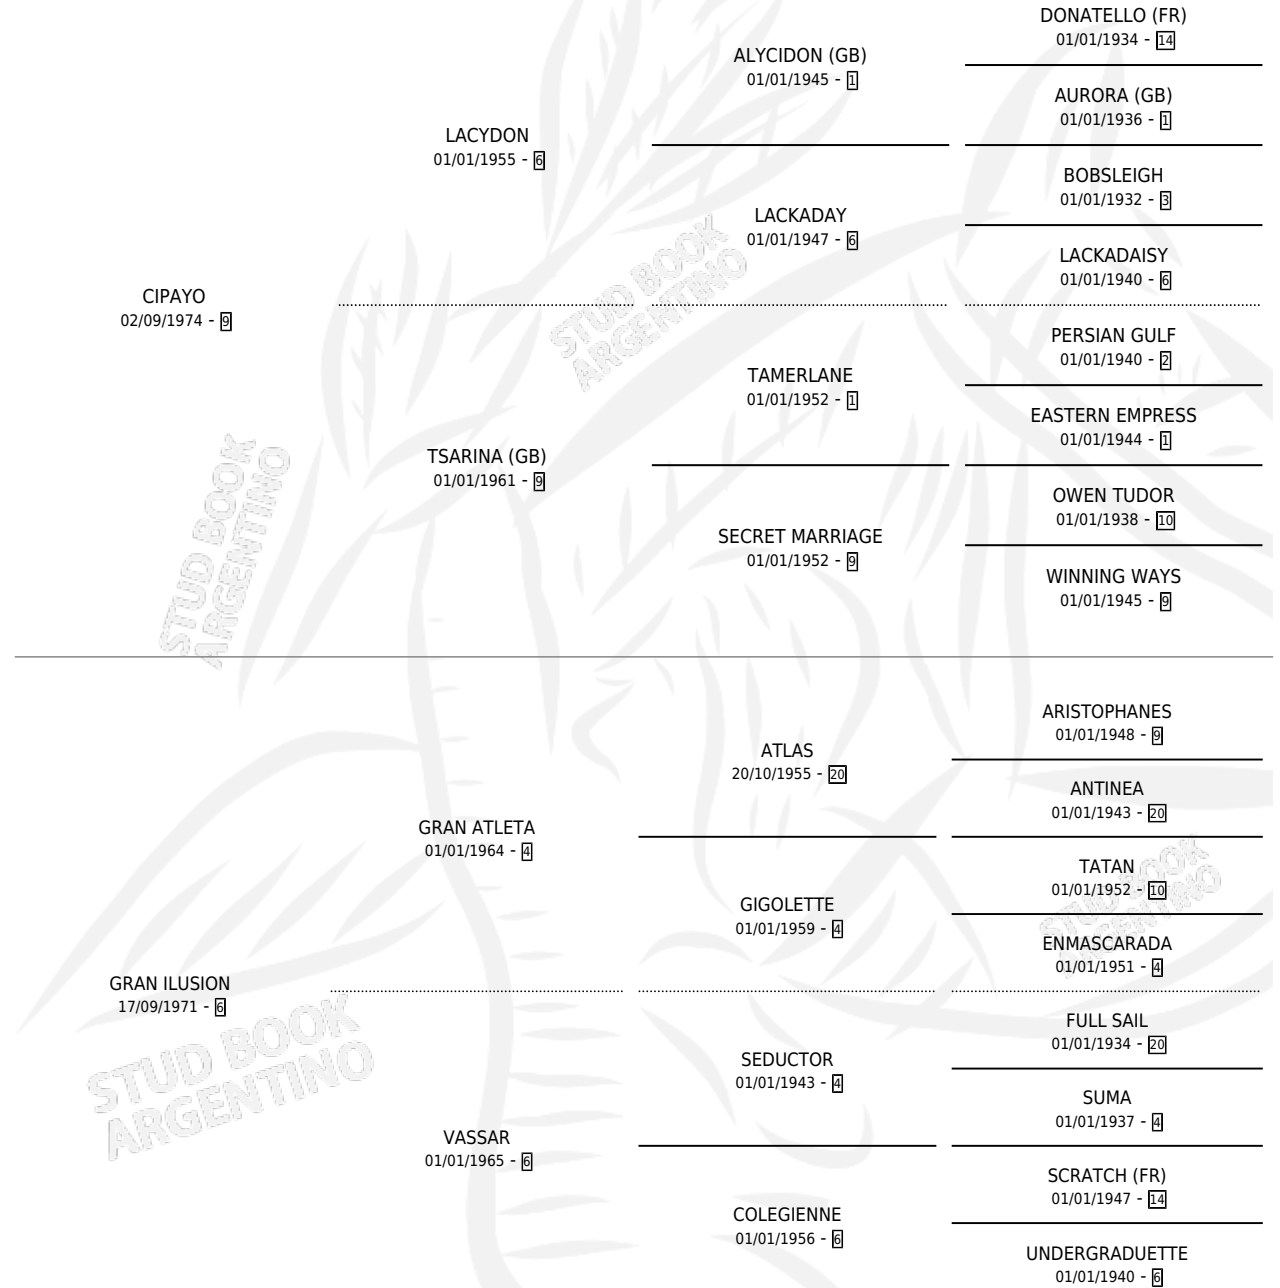

Lugar de nacimiento: Campo particular

Criador: Sin dato

~

HIJOS

	MACHOS	HEMBRAS
14 NACIERON	6	8
9 CORRIERON	3	6
5 GANARON	2	3
1 GANADORES CL	0 GANADORES GR	0 GANADORES G1

PEDIGREE

CAMPAÑA

Solo carreras oficiales de Argentina