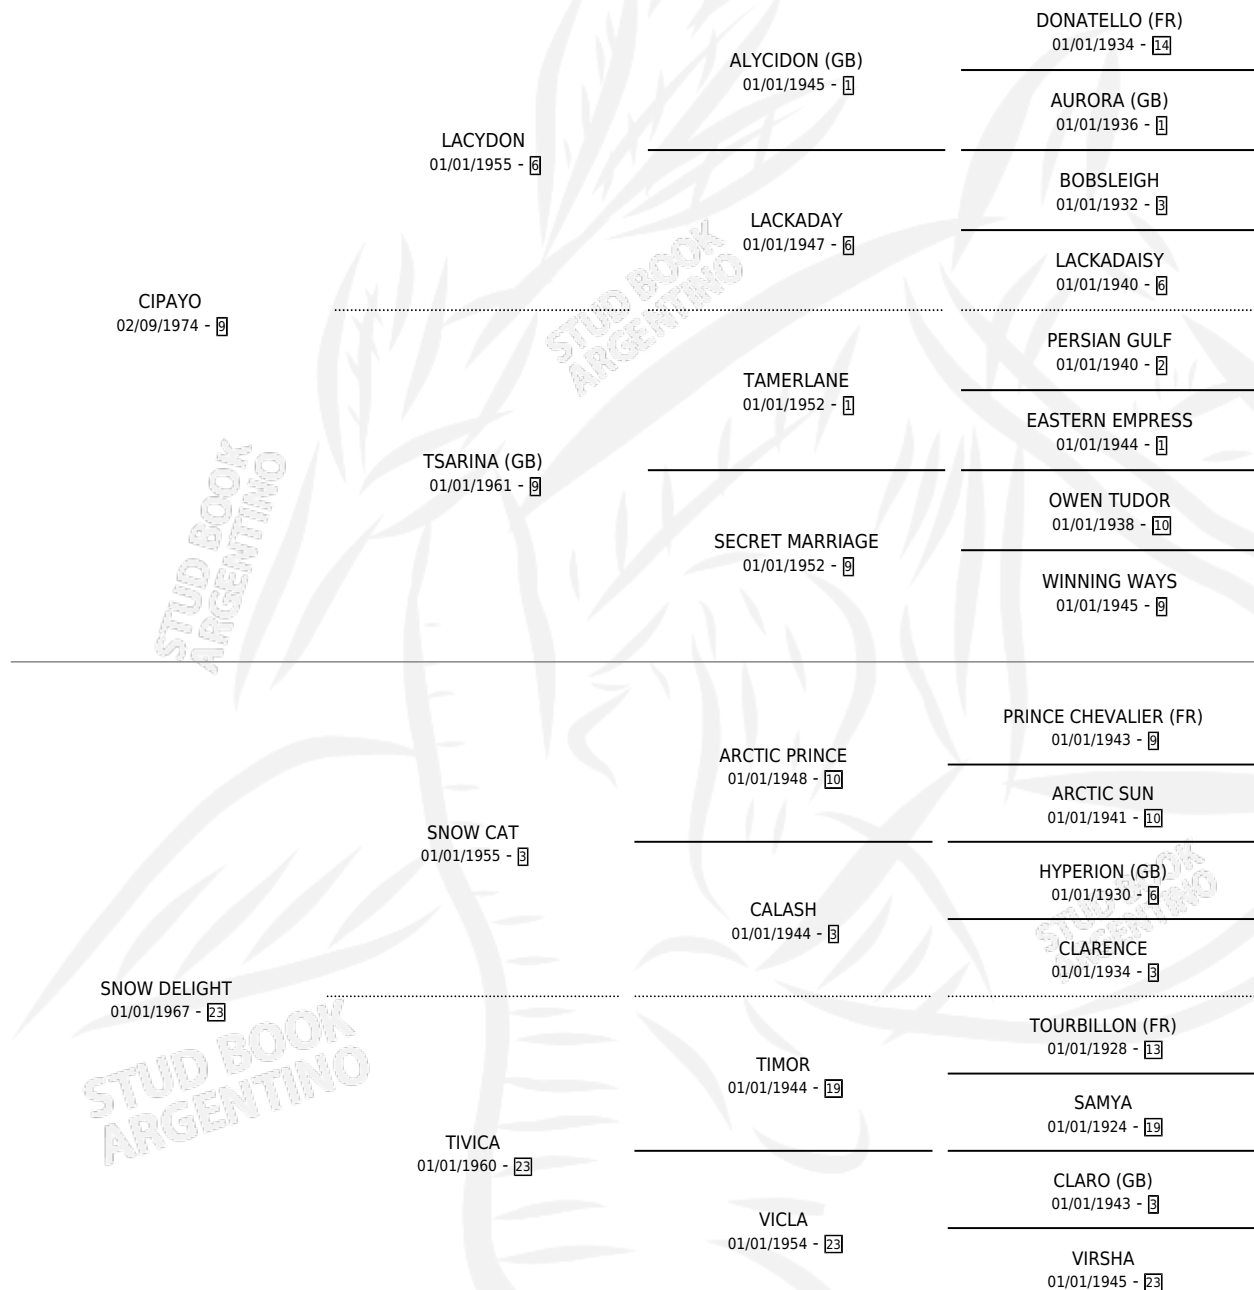

MADAME GISELLE

por CIPAYO y SNOW DELIGHT por SNOW CAT

Argentina · Hembra · Alazan · SP · 26/09/1982
Familia 23-a · Volumen 31

ESTADO

TIPIFICACIÓN SANGUÍNEA	✓
TIPIFICACIÓN POR ADN	X
PASAPORTE	X
IDENTIFICACIÓN POR MICROCHIP	X
REPRODUCTOR	✓

Lugar de nacimiento: Campo particular

Criador: Sin dato

~

HIJOS

	MACHOS	HEMBRAS
6 NACIERON	2	4
5 CORRIERON	1	4

SIN ACTUACIONES

PEDIGREE

S

cimientos 6 / Efectividad 50.00%

PADRILLO	PRODUCTO	CRIADOR	1ER SERVICIO	ÚLTIMO SERVICIO
BID US (USA)	Ø		22/09/1999	25/09/1999
MADAME GISELLE	Ø		22/09/1997	22/09/1997
VESTOR	VESTGISELLE (M A, 10/09/1997)	SIN DATO	01/10/1996	21/10/1996
VESTOR	DE CALCUTA (H A, 18/09/1996)	SIN DATO	18/10/1995	20/10/1995
REBATE	LORD MALEVO (M Z, 08/10/1995)	SIN DATO	23/09/1994	31/10/1994
VESTOR	Ø		03/10/1993	27/10/1993
MATUN	Ø		18/09/1992	18/09/1992
MATUN	Ø		29/09/1991	25/10/1991
MATUN	PAT LIS (H A, 23/09/1991)	SIN DATO	18/10/1990	18/10/1990
MATUN	PAT-MALACARA (H A, 08/10/1990)	SIN DATO	06/10/1989	11/11/1989
MATUN	PAT GISELLE (H AT, 27/09/1989)	SIN DATO	07/08/1988	16/10/1988
ARTFUL (FR)	Ø		06/11/1987	01/12/1987