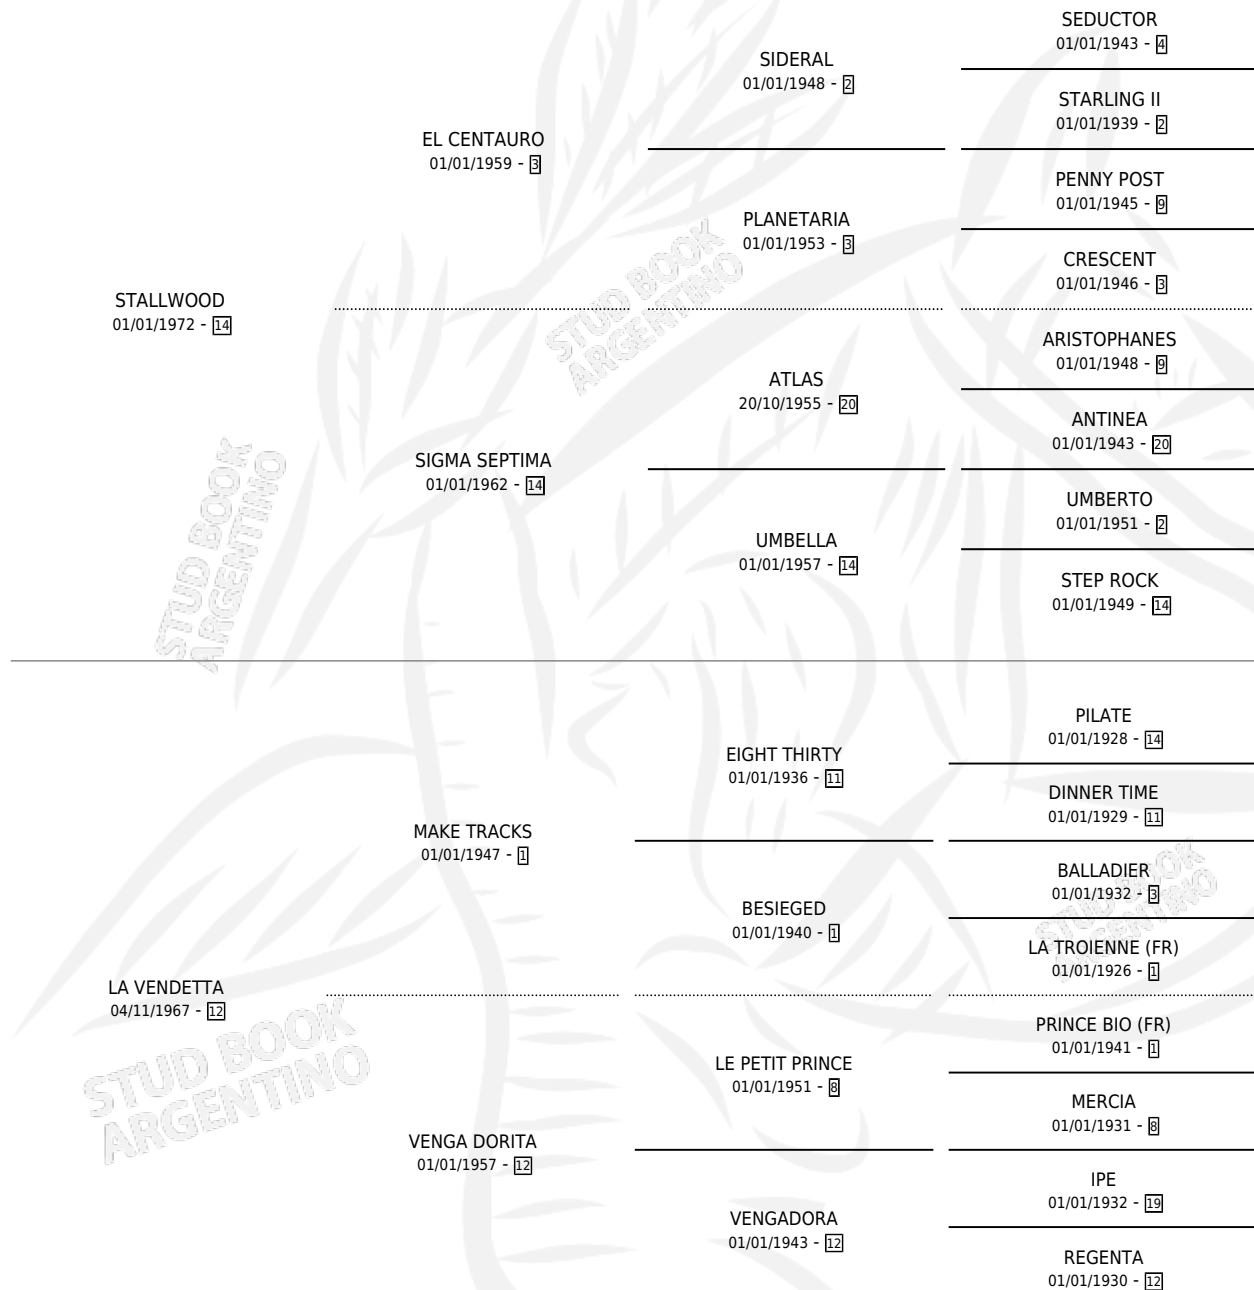

WILLOW WOOD

por **STALLWOOD** y **LA VENDETTA** por **MAKE TRACKS**

Argentina · Macho · Alazan · SP · 30/09/1982
Familia 12 · Volumen 31

ESTADO

TIPIFICACIÓN SANGUÍNEA	X
TIPIFICACIÓN POR ADN	X
PASAPORTE	X
IDENTIFICACIÓN POR MICROCHIP	X
REPRODUCTOR	X

Lugar de nacimiento: La Irenita

Criador: Sin dato

PEDIGREE

CAMPAÑA

Solo carreras oficiales de Argentina

POR EDAD

EDAD	CC	1°	2°	3°	4°	5°	NP	CLC	CLG	CLCG1	CLGG1	IMPORTE	GANANCIA / CC
5 AÑOS	1	1	0	0	0	0	0	0	0	0	0	\$0	\$0
6 AÑOS	4	0	0	0	0	0	4	0	0	0	0	\$0	\$0
7 AÑOS	1	0	0	0	0	0	1	0	0	0	0	\$0	\$0
TOTALES	6	1	0	0	0	0	5	0	0	0	0	\$0	\$0
%		16.7%	0.0%	0.0%	0.0%	0.0%	83.3%	0.0%	0.0%	0.0%	0.0%		