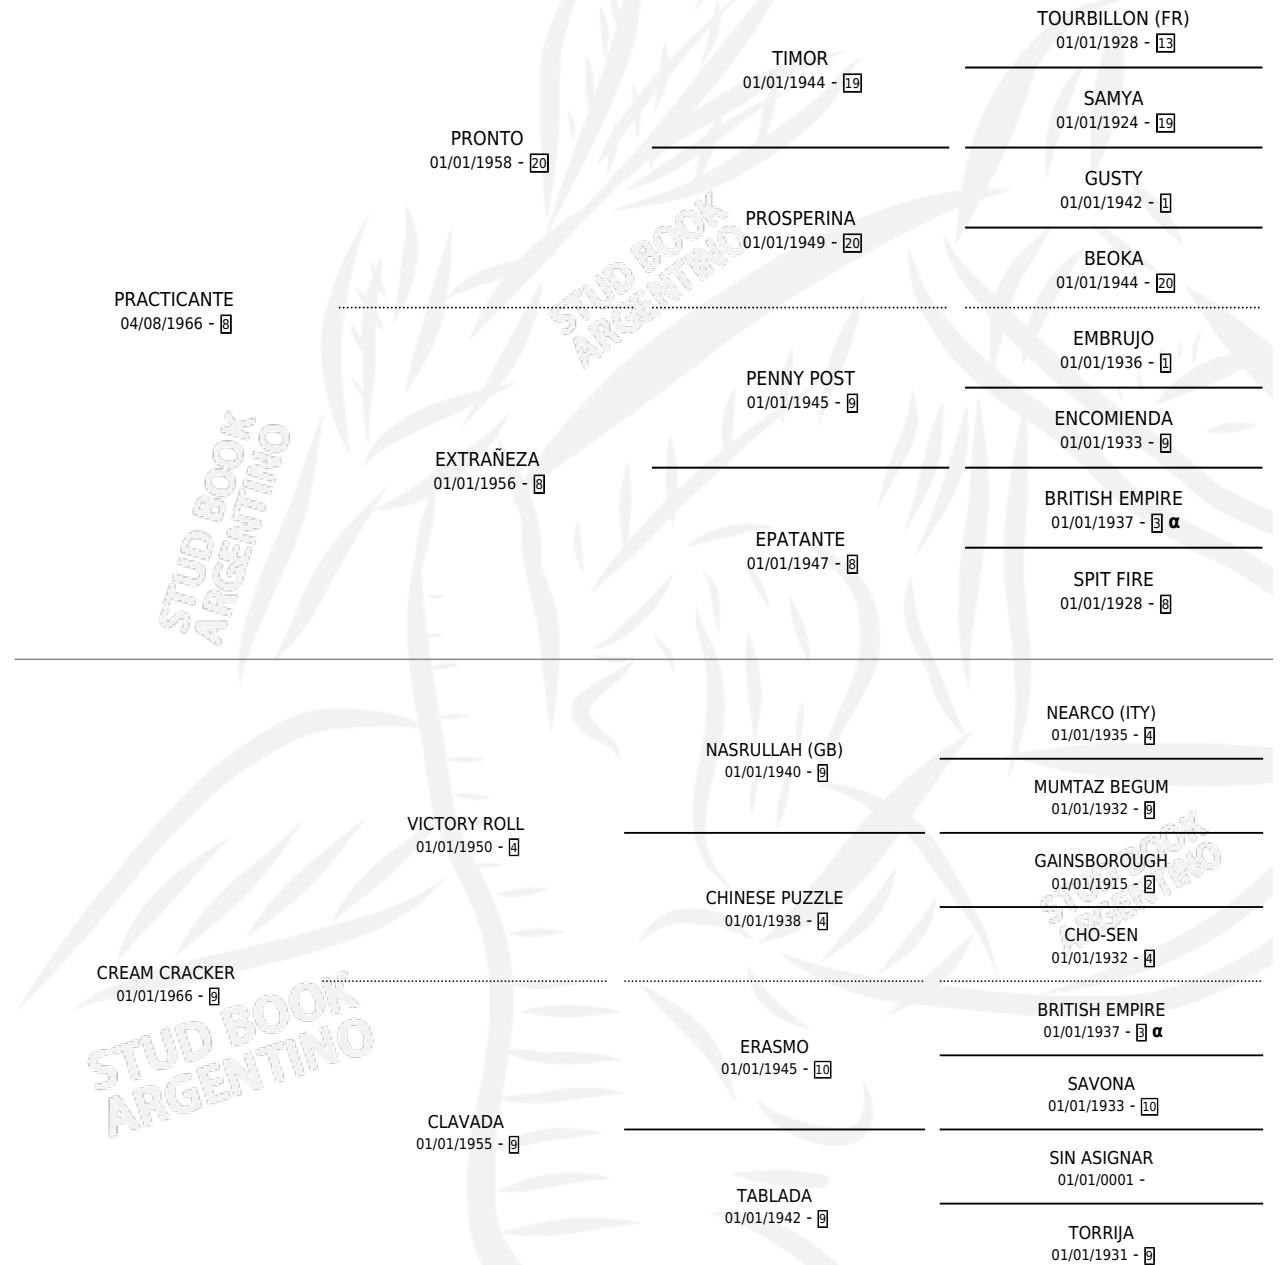

CREANTE

por PRACTICANTE y CREAM CRACKER por VICTORY ROLL

Argentina · Hembra · Zaino Colorado · SP · 22/09/1982
Familia 9-h · Volumen 31

ESTADO

TIPIFICACIÓN SANGUÍNEA	X
TIPIFICACIÓN POR ADN	X
PASAPORTE	X
IDENTIFICACIÓN POR MICROCHIP	X
REPRODUCTOR	X

Lugar de nacimiento: La Biznaga

Criador: Sin dato

PEDIGREE

INBREEDING : α

CAMPAÑA

Solo carreras oficiales de Argentina

POR EDAD

EDAD	CC	1°	2°	3°	4°	5°	NP	CLC	CLG	CLCG1	CLGG1	IMPORTE	GANANCIA / CC
4 AÑOS	2	2	0	0	0	0	0	0	0	0	0	\$0	\$0
5 AÑOS	3	1	0	0	0	2	0	0	0	0	0	\$0	\$0
TOTALES	5	3	0	0	0	2	0	0	0	0	0	\$0	\$0
%		60.0%	0.0%	0.0%	0.0%	40.0%	0.0%	0.0%	0.0%	0.0%	0.0%		

Ganadora de 3 carreras en San Isidro y Palermo debutando, a los 4 y 5 años.

POR DISTANCIA

HIPODROMO	CC	1°	2°	3°	4°	5°	NP	CLC	CLG	CLCG1	CLGG1	IMPORTE
PALERMO	3	1	0	0	0	2	0	0	0	0	0	\$0
0 MTS	3	1	0	0	0	2	0	0	0	0	0	\$0
SAN ISIDRO	2	2	0	0	0	0	0	0	0	0	0	\$0
0 MTS	2	2	0	0	0	0	0	0	0	0	0	\$0