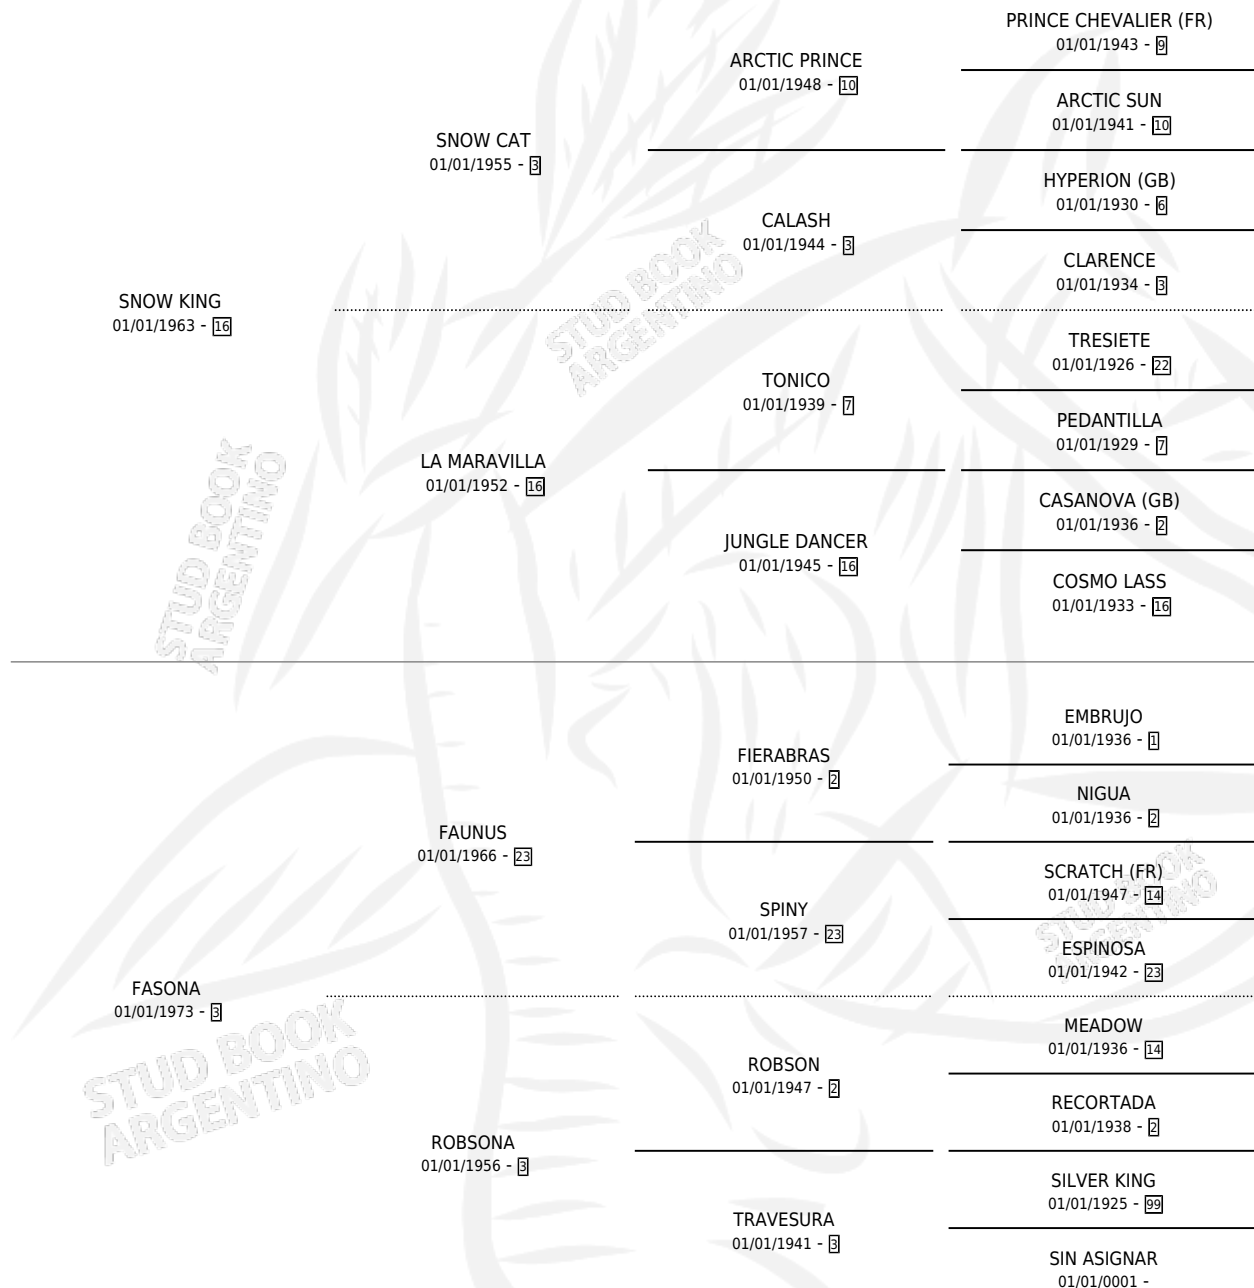

CACHO SEGUNDO

por SNOW KING y FASONA por FAUNUS

Argentina · Macho · No Consigna · SP · 01/01/1982
Familia 3 · Volumen 31

ESTADO

TIPIFICACIÓN SANGUÍNEA	X
TIPIFICACIÓN POR ADN	X
PASAPORTE	X
IDENTIFICACIÓN POR MICROCHIP	X
REPRODUCTOR	X

Lugar de nacimiento: Campo particular

Criador: Sin dato

PEDIGREE

CAMPAÑA

Solo carreras oficiales de Argentina

POR EDAD

EDAD	CC	1°	2°	3°	4°	5°	NP	CLC	CLG	CLCG1	CLGG1	IMPORTE	GANANCIA / CC
4 AÑOS	1	1	0	0	0	0	0	0	0	0	0	\$0	\$0
5 AÑOS	1	1	0	0	0	0	0	0	0	0	0	\$0	\$0
TOTALES	2	2	0	0	0	0	0	0	0	0	0	\$0	\$0
%		100%	0.0%	0.0%	0.0%	0.0%	0.0%	0.0%	0.0%	0.0%	0.0%		