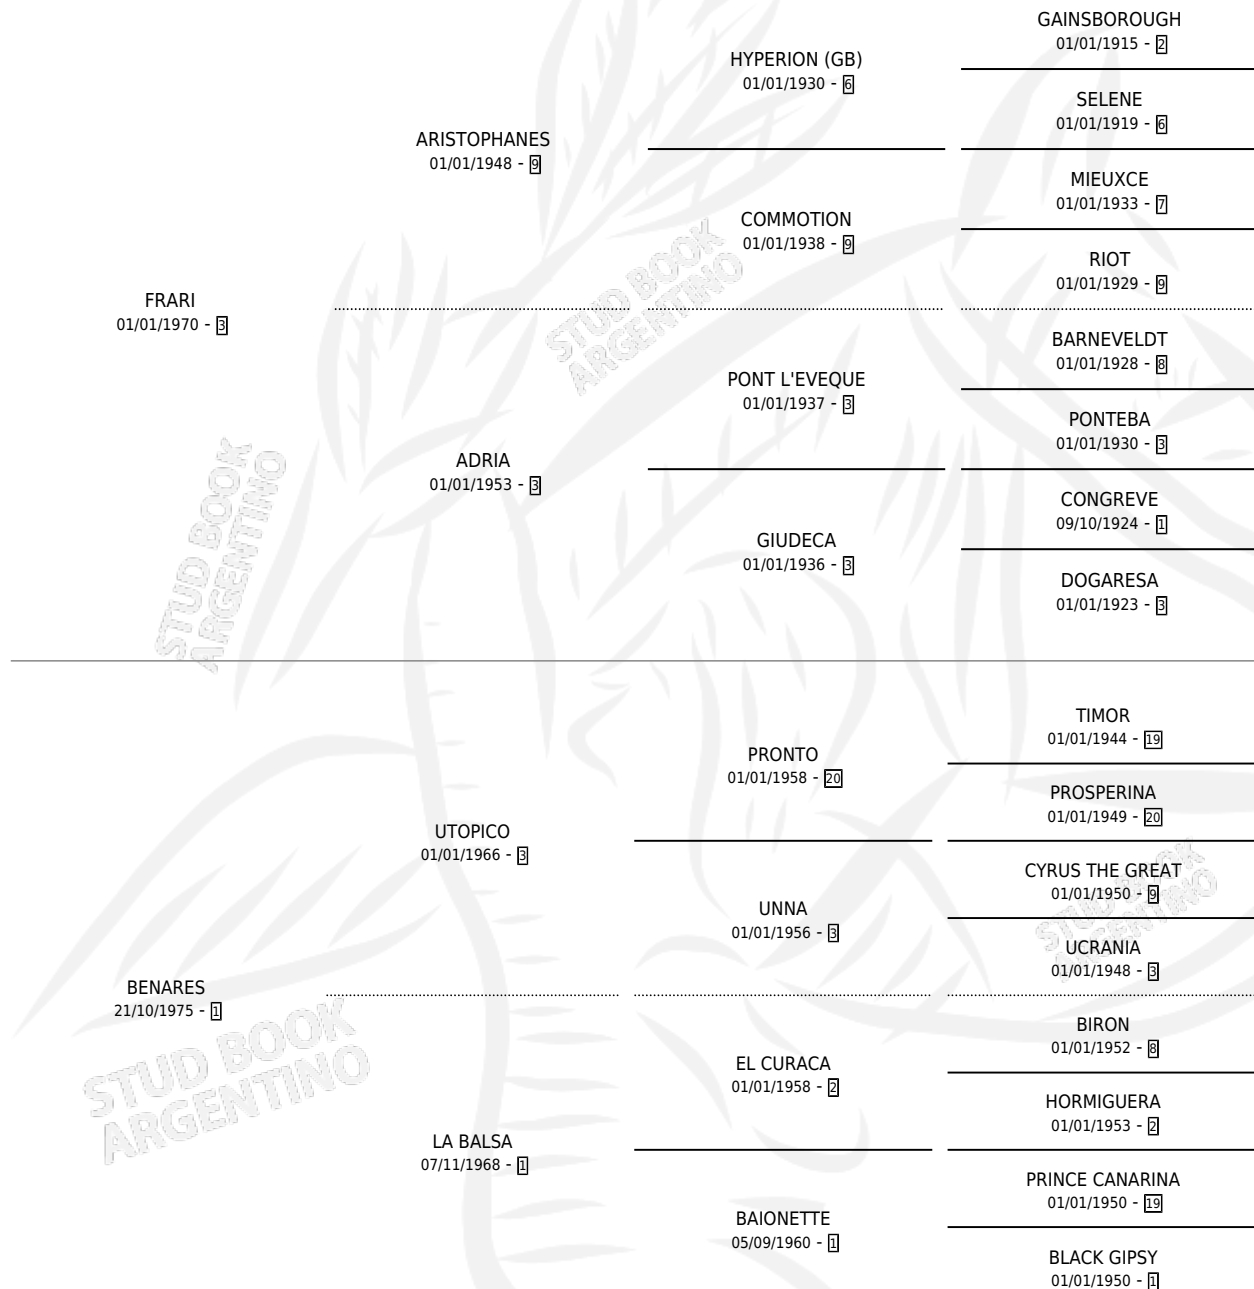

FRAU BENGALA

por FRARI y BENARES por UTOPICO

Argentina · Hembra · Zaino Doradillo · SP · 25/09/1982
Familia 1-w · Volumen 31

ESTADO

TIPIFICACIÓN SANGUÍNEA	✓
TIPIFICACIÓN POR ADN	X
PASAPORTE	X
IDENTIFICACIÓN POR MICROCHIP	X
REPRODUCTOR	✓

Lugar de nacimiento: San Rafael del Reparo

Criador: Sin dato

~

HIJOS

	MACHOS	HEMBRAS
4 NACIERON	3	1
1 CORRIERON	0	1

SIN ACTUACIONES

PEDIGREE

CAMPAÑA

Solo carreras oficiales de Argentina

POR EDAD

EDAD	CC	1°	2°	3°	4°	5°	NP	CLC	CLG	CLCG1	CLGG1	IMPORTE	GANANCIA / CC
4 AÑOS	1	1	0	0	0	0	0	0	0	0	0	\$0	\$0
5 AÑOS	2	2	0	0	0	0	0	0	0	0	0	\$0	\$0
TOTALES	3	3	0	0	0	0	0	0	0	0	0	\$0	\$0
%		100%	0.0%	0.0%	0.0%	0.0%	0.0%	0.0%	0.0%	0.0%	0.0%		