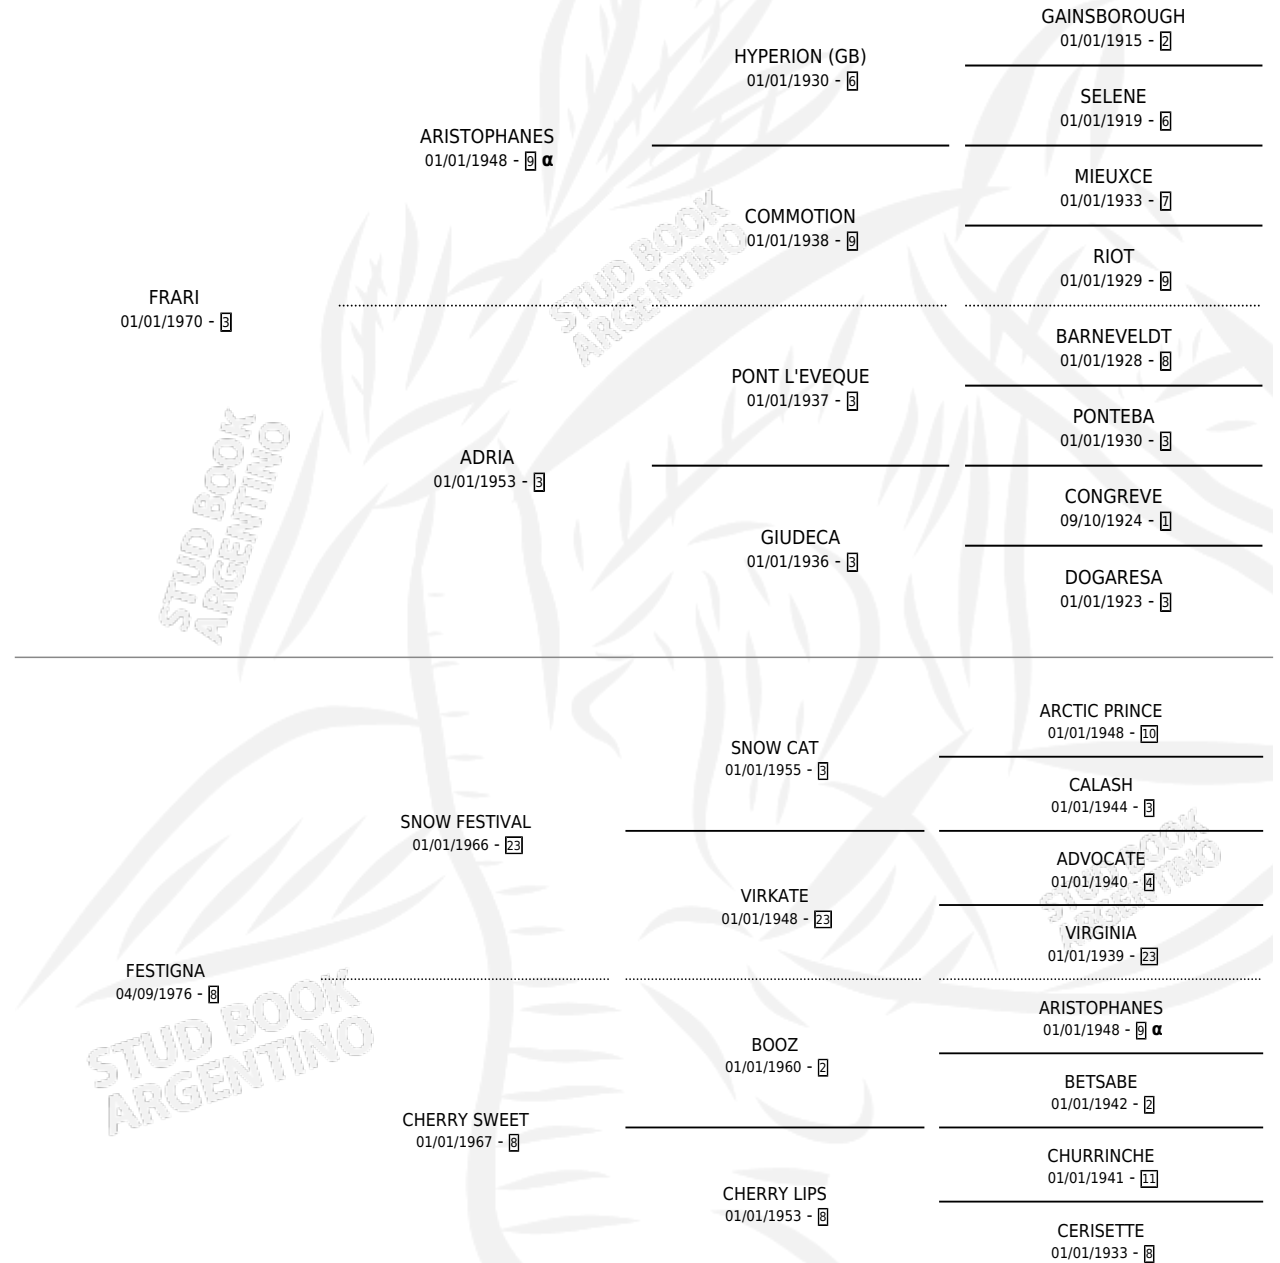

FRAY FESTIVO

por FRARI y FESTIGNA por SNOW FESTIVAL

Argentina · Macho · No Consigna · SP · 01/01/1982
Familia 8-j · Volumen 31

ESTADO

TIPIFICACIÓN SANGUÍNEA	X
TIPIFICACIÓN POR ADN	X
PASAPORTE	X
IDENTIFICACIÓN POR MICROCHIP	X
REPRODUCTOR	X

Lugar de nacimiento: Campo particular

Criador: Sin dato

PEDIGREE

INBREEDING : α