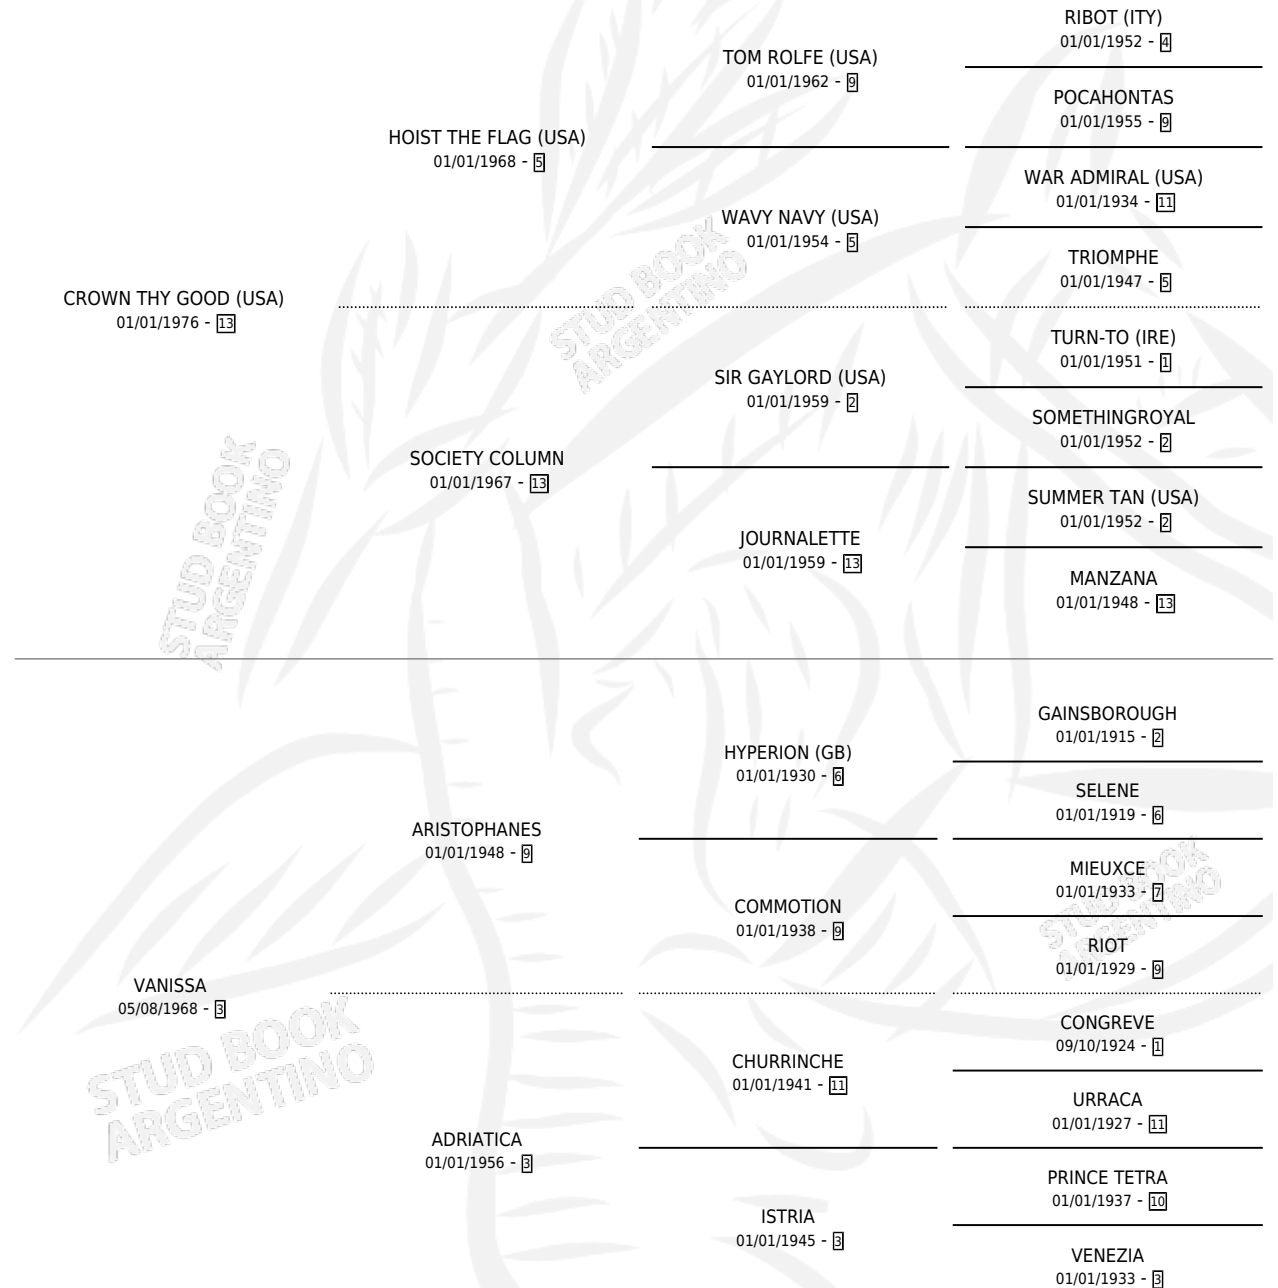

CHIARI

por **CROWN THY GOOD (USA)** y **VANISSA** por **ARISTOPHANES**

Argentina · Macho · Zaino · SP · 20/09/1982
Familia 3-b · Volumen 31

ESTADO

TIPIFICACIÓN SANGUÍNEA	X
TIPIFICACIÓN POR ADN	X
PASAPORTE	X
IDENTIFICACIÓN POR MICROCHIP	X
REPRODUCTOR	X

Lugar de nacimiento: Campo particular

Criador: Sin dato

PEDIGREE

EXPORTACIÓN / IMPORTACIÓN

FECHA	MOVIMIENTO	PAÍS
01/10/1984	EXPORTADO	PANAMA

CHIARI

Datos oficiales del Stud Book Argentino

Documento generado el 25/04/2026