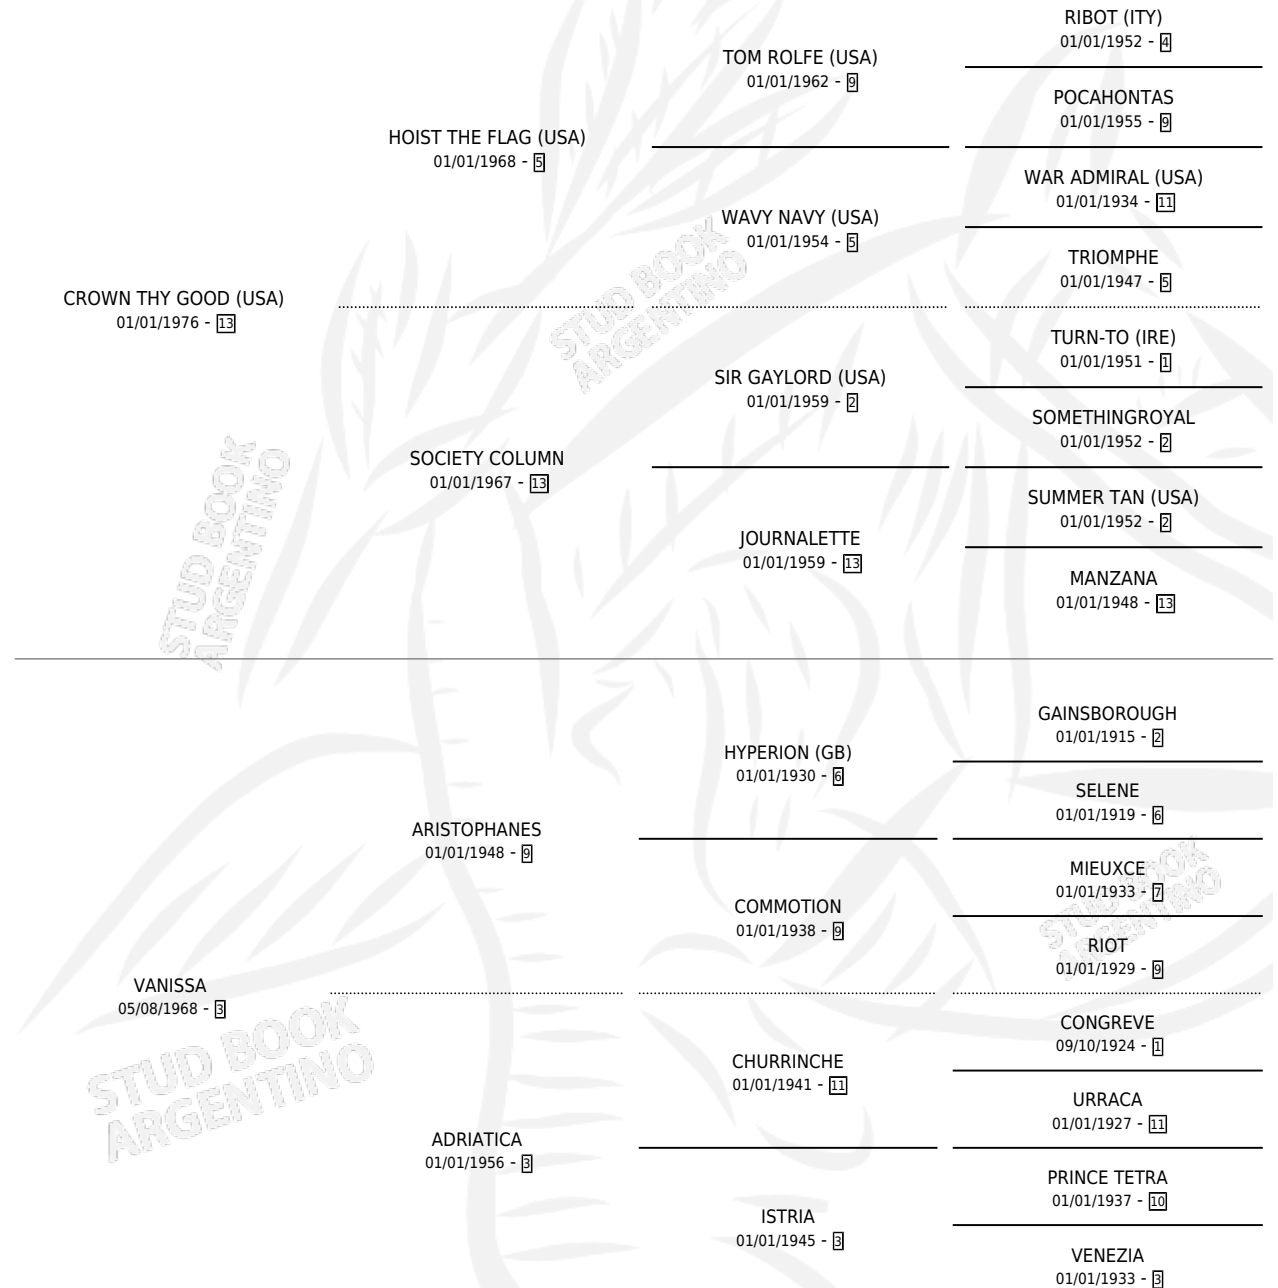

CHIARI

por **CROWN THY GOOD (USA)** y **VANISSA** por **ARISTOPHANES**

Argentina · Macho · Zaino · SP · 20/09/1982
Familia 3-b · Volumen 31

ESTADO

TIPIFICACIÓN SANGUÍNEA	X
TIPIFICACIÓN POR ADN	X
PASAPORTE	X
IDENTIFICACIÓN POR MICROCHIP	X
REPRODUCTOR	X

Lugar de nacimiento: Campo particular

Criador: Sin dato

PEDIGREE

EXPORTACIÓN / IMPORTACIÓN

FECHA	MOVIMIENTO	PAÍS
01/10/1984	EXPORTADO	PANAMA

CHIARI

Datos oficiales del Stud Book Argentino

Documento generado el 15/06/2026