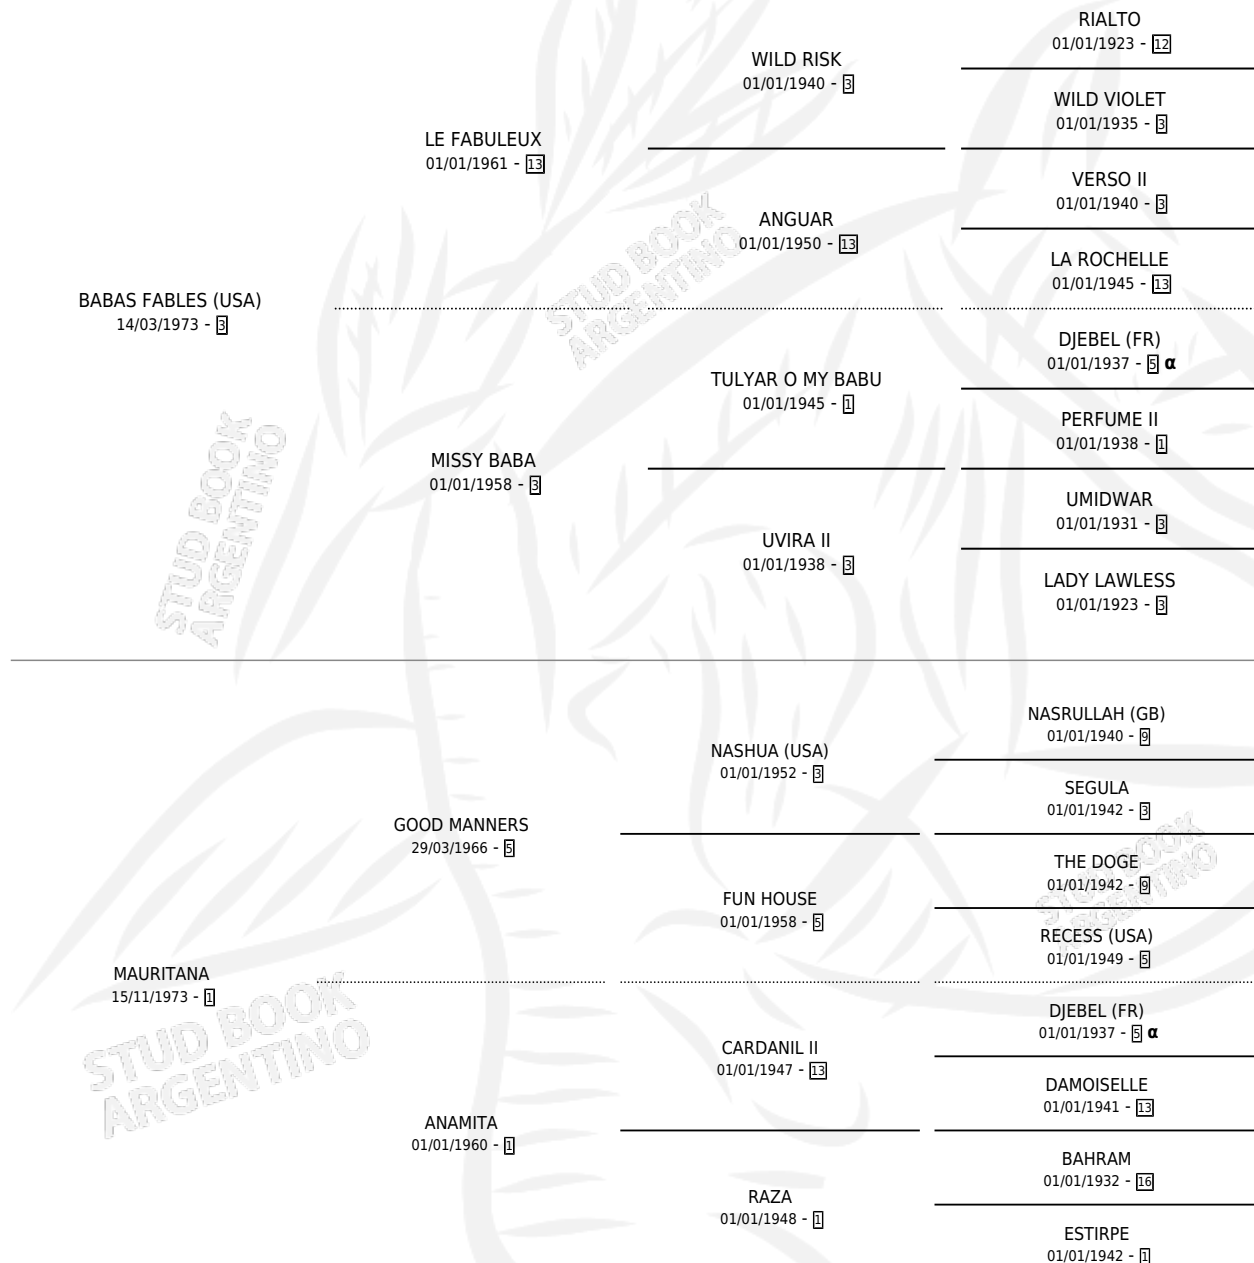

Lugar de nacimiento: Campo particular
Criador: Sin dato

~

HIJOS

	MACHOS	HEMBRAS
13 NACIERON	7	6
11 CORRIERON	7	4
8 GANARON	7	1
3 GANADORES CL	3 GANADORES GR	1 GANADORES G1

PEDIGREE

INBREEDING : α

CAMPAÑA

Solo carreras oficiales de Argentina